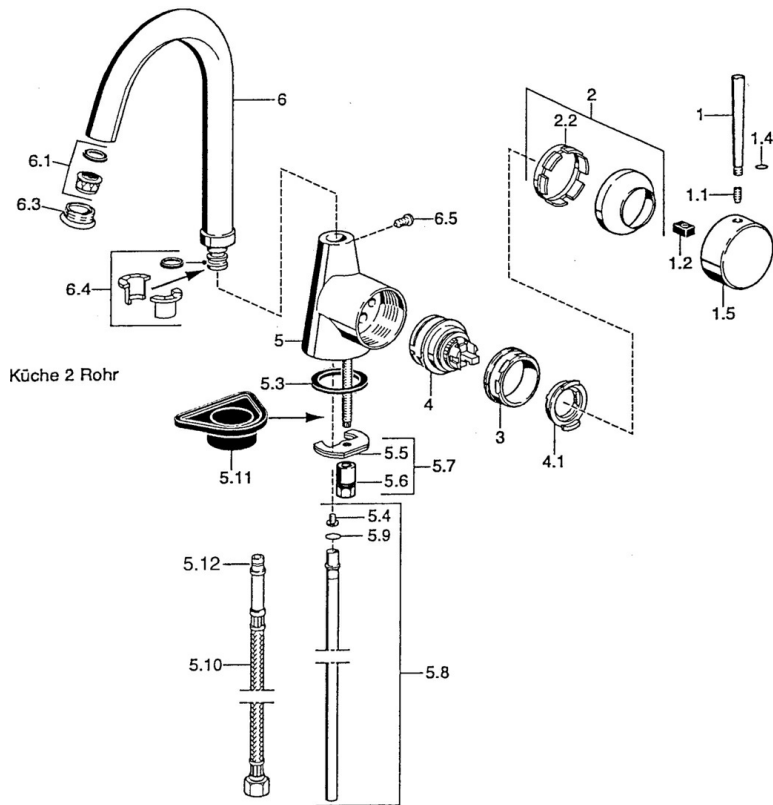

EAN: 4015474005532  
[static.hansa.com/51012100](http://static.hansa.com/51012100)

- Keuken
- Eengreeps, zijbediend
- Wastafelmontage
- Chroom

### Technische eigenschappen

Warmwatertoevoer	<b>max. +80°C</b>
Werkdruk	<b>0.5-10 bar</b>
Materiaal	<b>brass</b>

### SP51012101

	Naam	Code
1	Hendel, 60 mm Chrom Stopgezet	59911882
1	Hendel, L=60 Blauw Stopgezet	59912148
1	Hendel, 80 mm Chrom Stopgezet	59912122
1.1	Schroef, M5x8, SW2.5	59904755
1.2	Joint klassiek uitloop	59904778
1.4	O-ring, d 6x1	59912136
1.5	Kap Chrom Stopgezet	59911885
2	Kap Chrom	59906563
2.2	Vaststelling van de mouw	59906695
3	Schroef, M50x1, SW45	59904775
4	Binnenwerk, 4,8 eco	59904601
4.1	Hot water limiter	59904759
5.3	Dichting, 37x48x3.5	59911422
5.4	Attachment clamp Stopgezet	59911416
5.5	Fixing plate	59904765
5.6	Schroef, M8x1, SW13	59904766
5.7	Bevestigingsset	59910749
5.8	Pijp, d 10 mm, L=413	59911423
5.9	O-ring, 9x2	59905095
5.10	Flexibele aansluitingen, L=430, G3/8-M10x1	59912515
5.10	Flexibele aansluitingen, L=370, G3/8 Stopgezet	59911626
5.11	Verstevigingsplaat	59910008
6	Uitloop Chrom Stopgezet	59911881
6.1	Mousseur, M22/24 A	59902081
6.3	Mousseur en sleutel, M24x1, (2002-) Chrom	59912225
6.3	Mousseur, M24x1, (-2002) Chrom Stopgezet	59912011
6.4	Dichting	59911884
6.5	Schroef, M4x7	59902075
N.I.	Schuimstralersleutel, (2002-)	59912228