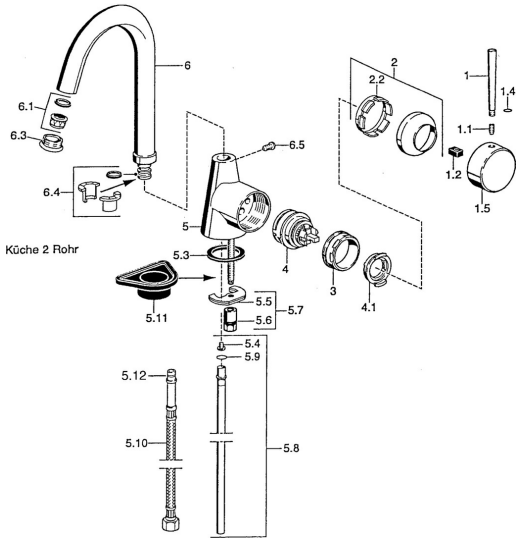

EAN: 4015474005532  
[static.hansa.com/51012100](http://static.hansa.com/51012100)

- Keuken
- Eengreeps, zijbediend
- Wastafelmontage
- Chroom

### Technische eigenschappen

Warmwatertoevoer	<b>max. +80°C</b>
Werkdruk	<b>0.5-10 bar</b>
Materiaal	<b>brass</b>

### SP51012101

	Naam	Code
1	Hendel, 60 mm Chrom Stopgezet	59911882
1	Hendel, L=60 Blauw Stopgezet	59912148
1	Hendel, 80 mm Chrom Stopgezet	59912122
1.1	Schroef, M5x8, SW2.5	59904755
1.2	Joint klassiek uitloop	59904778
1.4	O-ring, d 6x1	59912136
1.5	Kap Chrom Stopgezet	59911885
2	Kap Chrom	59906563
2.2	Vaststelling van de mouw	59906695
3	Schroef, M50x1, SW45	59904775
4	Binnenwerk, 4,8 eco	59904601
4.1	Hot water limiter	59904759
5.3	Dichting, 37x48x3.5	59911422
5.4	Attachment clamp Stopgezet	59911416
5.5	Fixing plate	59904765
5.6	Schroef, M8x1, SW13	59904766
5.7	Bevestigingsset	59910749
5.8	Pijp, d 10 mm, L=413	59911423
5.9	O-ring, 9x2	59905095
5.10	Flexibele aansluitingen, L=430, G3/8-M10x1	59912515
5.10	Flexibele aansluitingen, L=370, G3/8 Stopgezet	59911626
5.11	Verstevigingsplaat	59910008
6	Uitloop Chrom Stopgezet	59911881
6.1	Mousseur, M22/24 A	59902081
6.3	Mousseur en sleutel, M24x1, (2002-) Chrom	59912225
6.3	Mousseur, M24x1, (-2002) Chrom Stopgezet	59912011
6.4	Dichting	59911884
6.5	Schroef, M4x7	59902075
N.I.	Schuimstralersleutel, (2002-)	59912228