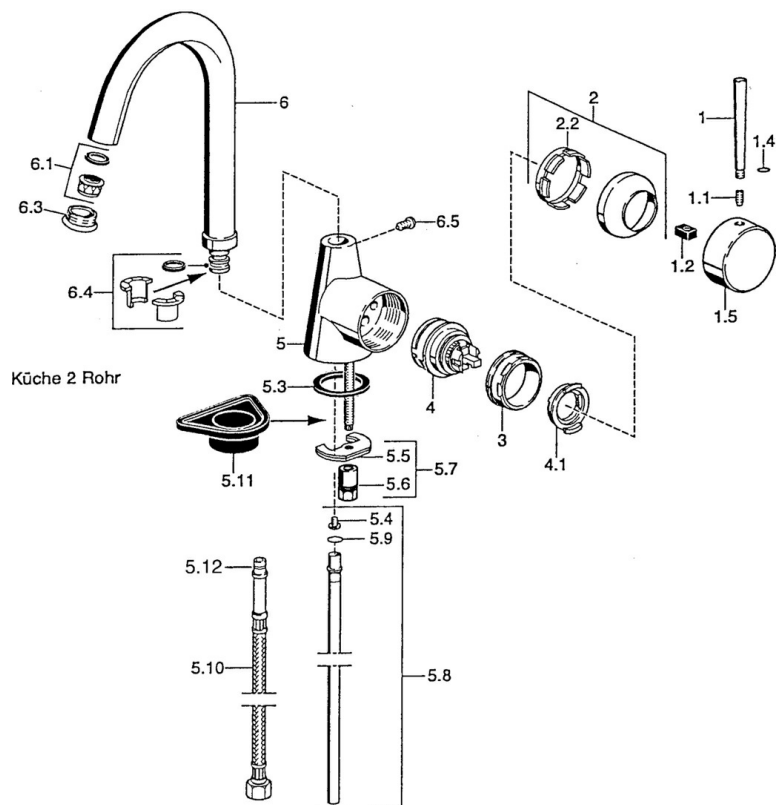

Parti di ricambio

SP51012101

	Nome	Codice
1	Leva, 60 mm Cromo Fuori produzione	59911882
1	Leva, L=60 Blu Fuori produzione	59912148
1	Leva, 80 mm Cromo Fuori produzione	59912122
1.1	Screw, M5x8, SW2.5	59904755
1.2	Adattatore	59904778
1.4	O-ring, d 6x1	59912136
1.5	Cappuccio Cromo Fuori produzione	59911885
2	Cappuccio Cromo	59906563
2.2	Manicotto di fissaggio	59906695
3	Vite eye, M50x1, SW45	59904775
4	Cartuccia, 4.8 eco	59904601
4.1	Hot water limiter	59904759
5.3	Giunto, 37x48x3.5	59911422
5.4	Attachment clamp Fuori produzione	59911416
5.5	Fixing plate	59904765
5.6	Screw, M8x1, SW13	59904766
5.7	Set di fissaggio	59910749
5.8	, d 10 mm, L=413	59911423
5.9	O-ring, 9x2	59905095
5.10	Cannette flessibili, L=430, G3/8-M10x1	59912515
5.10	Cannette flessibili, L=370, G3/8 Fuori produzione	59911626
5.11	Base per fissaggio	59910008
6	Bocca Cromo Fuori produzione	59911881
6.1	Aeratore, M22/24 A	59902081
6.3	Aeratore e chiave, M24x1, (2002-) Cromo	59912225
6.3	Aeratore, M24x1, (-2002) Cromo Fuori produzione	59912011
6.4	Kit di guarnizione	59911884
6.5	Screw, M4x7	59902075
N.I.	Chiave per aeratore, (2002-)	59912228