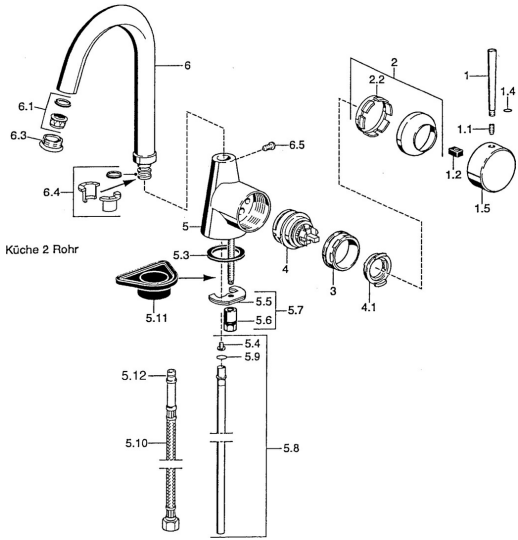

EAN: 4015474005532
static.hansa.com/51012100

- Cuisine
- Commande latérale

- Montage sur plage
- Chrome

Caractéristiques techniques

Caractéristiques techniques

Alimentation en eau chaude	max. +80°C
Pression de service	0.5-10 bar
Matériau	brass

Pièces de rechange

SP51012101

	Nom	Code
1	Levier, 60 mm Arrêté	59911882
1	Levier, L=60 Bleu Arrêté	59912148
1	Levier, 80 mm Arrêté	59912122
1.1	Vis, M5x8, SW2.5	59904755
1.2	Kit de joints pour bec	59904778
1.4	Joint, d 6x1	59912136
1.5	Capuchon Arrêté	59911885
2	Chape	59906563
2.2	Manchon de fixation	59906695
3	Vis Loop, M50x1, SW45	59904775
4	Cartouche, 4.8 eco	59904601
4.1	Hot water limiter	59904759
5.3	Joint, 37x48x3.5	59911422
5.4	Attachment clamp Arrêté	59911416
5.5	Fixing plate	59904765
5.6	Vis, M8x1, SW13	59904766
5.7	Ensemble de fixation	59910749
5.8	Tuyau, d 10 mm, L=413	59911423
5.9	Joint, 9x2	59905095
5.10	Flexible d'alimentation, L=430, G3/8-M10x1	59912515
5.10	Flexible d'alimentation, L=370, G3/8 Arrêté	59911626
5.11	Plaque de fixation	59910008
6	Bec Arrêté	59911881
6.1	Aérateur, M22/24 A	59902081
6.3	Aérateur et clé, M24x1, (2002-)	59912225
6.3	Aérateur, M24x1, (-2002) Arrêté	59912011
6.4	Set de fixation pour bec	59911884
6.5	Vis, M4x7	59902075
N.I.	Clé pour aérateur, (2002-)	59912228