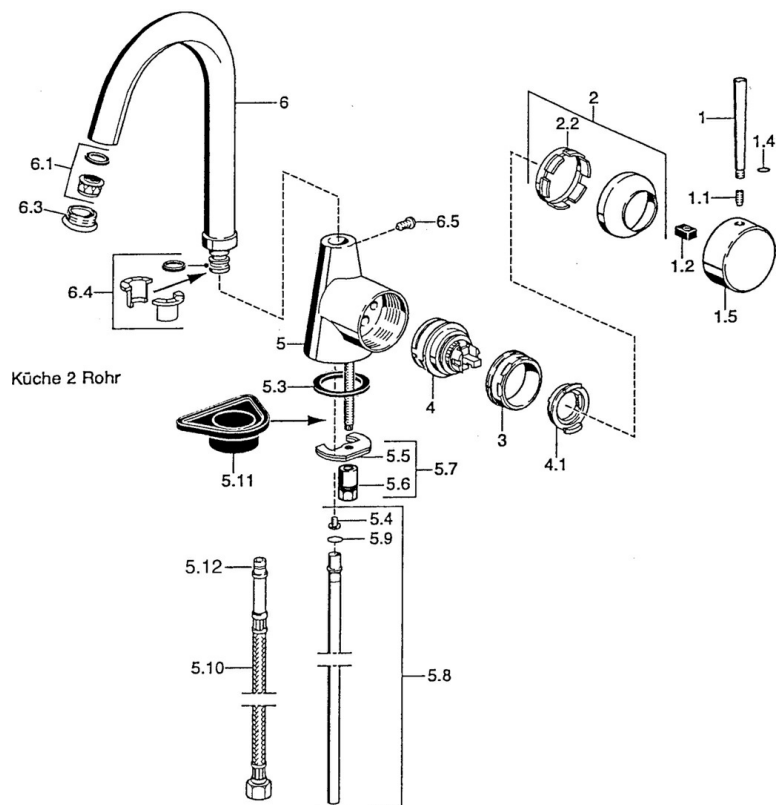

EAN: 4015474005532
static.hansa.com/51012100

- Cuisine
- Commande latérale

- Montage sur plage
- Chrome

Caractéristiques techniques

Caractéristiques techniques

Alimentation en eau chaude	max. +80°C
Pression de service	0.5-10 bar
Matériau	brass

Pièces de rechange

SP51012101

	Nom	Code
1	Levier, 60 mm Arrêté	59911882
1	Levier, L=60 Bleu Arrêté	59912148
1	Levier, 80 mm Arrêté	59912122
1.1	Vis, M5x8, SW2.5	59904755
1.2	Kit de joints pour bec	59904778
1.4	Joint, d 6x1	59912136
1.5	Capuchon Arrêté	59911885
2	Chape	59906563
2.2	Manchon de fixation	59906695
3	Vis Loop, M50x1, SW45	59904775
4	Cartouche, 4.8 eco	59904601
4.1	Hot water limiter	59904759
5.3	Joint, 37x48x3.5	59911422
5.4	Attachment clamp Arrêté	59911416
5.5	Fixing plate	59904765
5.6	Vis, M8x1, SW13	59904766
5.7	Ensemble de fixation	59910749
5.8	Tuyau, d 10 mm, L=413	59911423
5.9	Joint, 9x2	59905095
5.10	Flexible d'alimentation, L=430, G3/8-M10x1	59912515
5.10	Flexible d'alimentation, L=370, G3/8 Arrêté	59911626
5.11	Plaque de fixation	59910008
6	Bec Arrêté	59911881
6.1	Aérateur, M22/24 A	59902081
6.3	Aérateur et clé, M24x1, (2002-)	59912225
6.3	Aérateur, M24x1, (-2002) Arrêté	59912011
6.4	Set de fixation pour bec	59911884
6.5	Vis, M4x7	59902075
N.I.	Clé pour aérateur, (2002-)	59912228