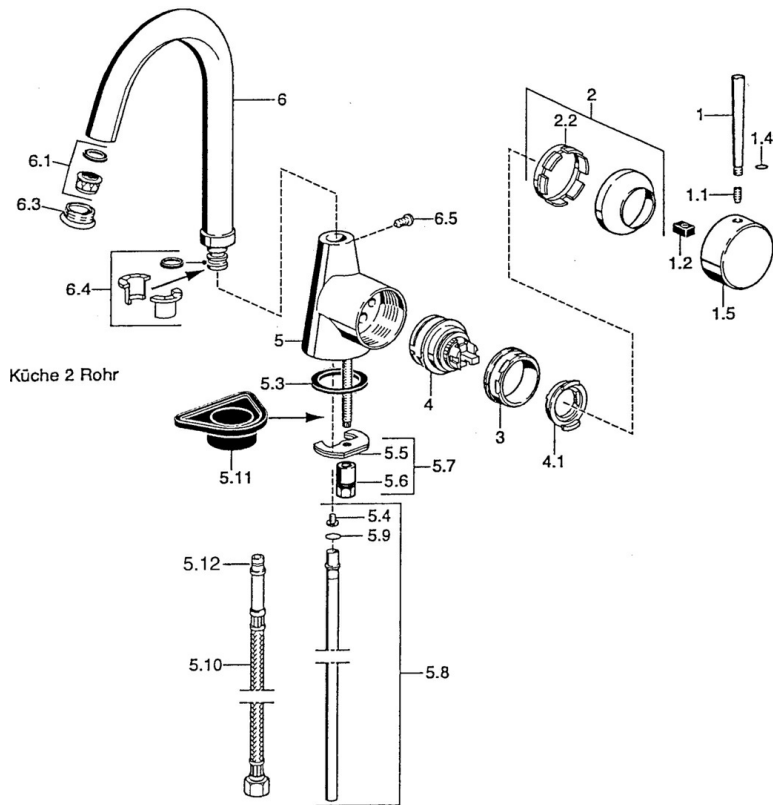

EAN: 4015474005532  
[static.hansa.com/51012100](http://static.hansa.com/51012100)

- Küche
- Einhebelmischer, Seitenbedient
- Standmontage
- Chrom

### Technische Eigenschaften

Warmwasserversorgung	<b>max. +80°C</b>
Arbeitsdruck	<b>0.5-10 bar</b>
Werkstoff	<b>Messing</b>

### SP51012101

	Name	Art.-Nr.
1	Hebel, 60 mm Ausgelaufen	59911882
1	Hebel, L=60 Blau Ausgelaufen	59912148
1	Hebel, 80 mm Ausgelaufen	59912122
1.1	Schraube, M5x8, SW2.5	59904755
1.2	Kunststoffadapter	59904778
1.4	O-Ring, d 6x1	59912136
1.5	Abdeckkappe Ausgelaufen	59911885
2	Abdeckkappe	59906563
2.2	Befestigungshülse	59906695
3	Ringschraube, M50x1, SW45	59904775
4	Kartusche, 4.8 eco	59904601
4.1	Warmwasser Begrenzer	59904759
5.3	Dichtung, 37x48x3.5	59911422
5.4	Befestigungsklammer Ausgelaufen	59911416
5.5	Befestigungsplatte	59904765
5.6	Schraube, M8x1, SW13	59904766
5.7	Befestigungssatz	59910749
5.8	Rohr, d 10 mm, L=413	59911423
5.9	O-Ring, 9x2	59905095
5.10	Anschlußschlauch, L=430, G3/8-M10x1	59912515
5.10	Anschlußschlauch, L=370, G3/8 Ausgelaufen	59911626
5.11	PVC-Befestigungsplatte	59910008
6	Auslauf Ausgelaufen	59911881
6.1	Luftsprudler, M22/24 A	59902081
6.3	Luftsprudler und Schlüssel, M24x1, (2002-)	59912225
6.3	Luftsprudler, M24x1, (-2002) Ausgelaufen	59912011
6.4	DichtungsKit	59911884
6.5	Schraube, M4x7	59902075
N.I.	Schlüssel für Luftsprudler, (2002-)	59912228