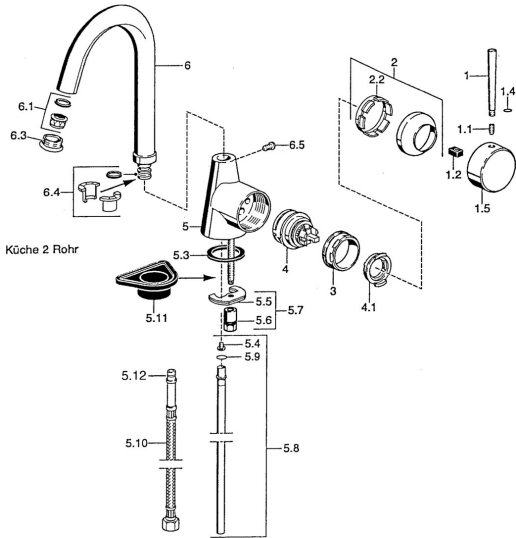

EAN: 4015474005532  
[static.hansa.com/51012100](http://static.hansa.com/51012100)

- Küche
- Einhebelmischer, Seitenbedient
- Standmontage
- Chrom

### Technische Eigenschaften

Warmwasserversorgung	<b>max. +80°C</b>
Arbeitsdruck	<b>0.5-10 bar</b>
Werkstoff	<b>Messing</b>

### SP51012101

	Name	Art.-Nr.
1	Hebel, 60 mm Ausgelaufen	59911882
1	Hebel, L=60 Blau Ausgelaufen	59912148
1	Hebel, 80 mm Ausgelaufen	59912122
1.1	Schraube, M5x8, SW2.5	59904755
1.2	Kunststoffadapter	59904778
1.4	O-Ring, d 6x1	59912136
1.5	Abdeckkappe Ausgelaufen	59911885
2	Abdeckkappe	59906563
2.2	Befestigungshülse	59906695
3	Ringschraube, M50x1, SW45	59904775
4	Kartusche, 4.8 eco	59904601
4.1	Warmwasser Begrenzer	59904759
5.3	Dichtung, 37x48x3.5	59911422
5.4	Befestigungsklammer Ausgelaufen	59911416
5.5	Befestigungsplatte	59904765
5.6	Schraube, M8x1, SW13	59904766
5.7	Befestigungssatz	59910749
5.8	Rohr, d 10 mm, L=413	59911423
5.9	O-Ring, 9x2	59905095
5.10	Anschlußschlauch, L=430, G3/8-M10x1	59912515
5.10	Anschlußschlauch, L=370, G3/8 Ausgelaufen	59911626
5.11	PVC-Befestigungsplatte	59910008
6	Auslauf Ausgelaufen	59911881
6.1	Luftsprudler, M22/24 A	59902081
6.3	Luftsprudler und Schlüssel, M24x1, (2002-)	59912225
6.3	Luftsprudler, M24x1, (-2002) Ausgelaufen	59912011
6.4	DichtungsKit	59911884
6.5	Schraube, M4x7	59902075
N.I.	Schlüssel für Luftsprudler, (2002-)	59912228