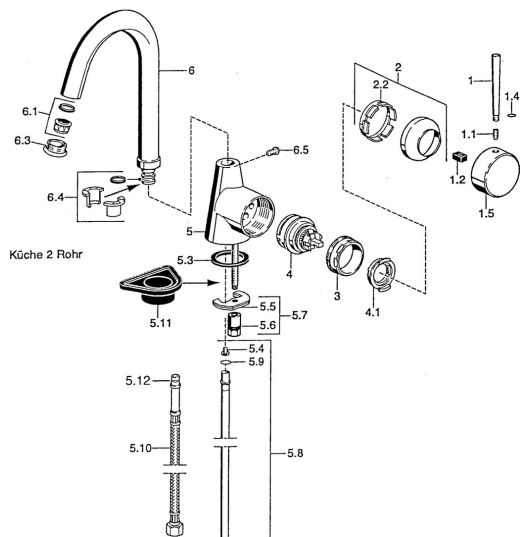

EAN: 4015474005532
static.hansa.com/51012100

- Kuchyně
- Stojánková
- Jednopáková s bočním ovládním
- Chrom

Technické údaje

Technické vlastnosti

Zdroj teplé vody	max. +80°C
Pracovní tlak	0.5-10 bar
Materiál	Mosaz

Náhradní díly

SP51012101

	Název	Kód
1	Páka, 60 mm Ukončeno	59911882
1	Páka, L=60 Modrá Ukončeno	59912148
1	Páka, 80 mm Ukončeno	59912122
1.1	Šroub, M5x8, SW2.5	59904755
1.2	Kluzné pouzdro (osazené)	59904778
1.4	O-kroužek, d 6x1	59912136
1.5	Víko Ukončeno	59911885
2	Krytka	59906563
2.2	Upevňovací objímka	59906695
3	Oční šroub, M50x1, SW45	59904775
4	Kartuše, 4.8 eco	59904601
4.1	Hot water limiter	59904759
5.3	Těsnění, 37x48x3.5	59911422
5.4	Attachment clamp Ukončeno	59911416
5.5	Upevňovací deska	59904765
5.6	Šroub, M8x1, SW13	59904766
5.7	Upevňovací set	59910749
5.8	Roura, d 10 mm, L=413	59911423
5.9	O-kroužek, 9x2	59905095
5.10	Flexibilní hadička, L=430, G3/8-M10x1	59912515
5.10	Flexibilní hadička, L=370, G3/8 Ukončeno	59911626
5.11	Upevňovací destička	59910008
6	Výtokové rameno Ukončeno	59911881
6.1	Aerator, M22/24 A	59902081
6.3	Aerator a klíč, M24x1, (2002-)	59912225
6.3	Aerator, M24x1, (-2002) Ukončeno	59912011
6.4	Těsnící sada	59911884
6.5	Šroub, M4x7	59902075
N.I.	Klíč k aerátoru, (2002-)	59912228