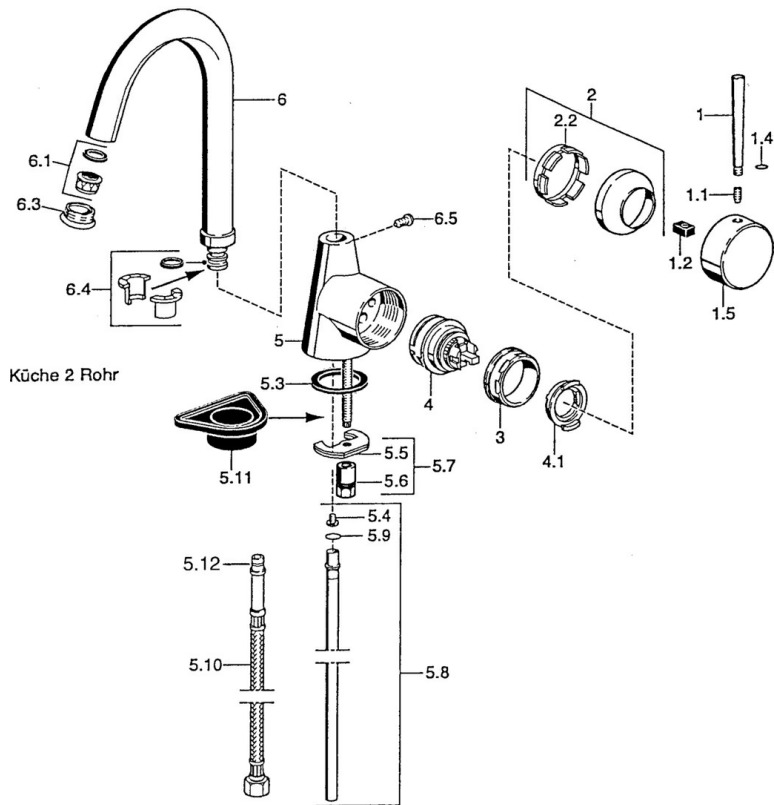

EAN: 4015474005532
static.hansa.com/51012100

- Kuchyně
- Stojánková
- Jednopáková s bočním ovládním
- Chrom

Technické údaje

Technické vlastnosti

Zdroj teplé vody	max. +80°C
Pracovní tlak	0.5-10 bar
Materiál	Mosaz

Náhradní díly

SP51012101

	Název	Kód
1	Páka, 60 mm Ukončeno	59911882
1	Páka, L=60 Modrá Ukončeno	59912148
1	Páka, 80 mm Ukončeno	59912122
1.1	Šroub, M5x8, SW2.5	59904755
1.2	Kluzné pouzdro (osazené)	59904778
1.4	O-kroužek, d 6x1	59912136
1.5	Víko Ukončeno	59911885
2	Krytka	59906563
2.2	Upevňovací objímka	59906695
3	Oční šroub, M50x1, SW45	59904775
4	Kartuše, 4.8 eco	59904601
4.1	Hot water limiter	59904759
5.3	Těsnění, 37x48x3.5	59911422
5.4	Attachment clamp Ukončeno	59911416
5.5	Upevňovací deska	59904765
5.6	Šroub, M8x1, SW13	59904766
5.7	Upevňovací set	59910749
5.8	Roura, d 10 mm, L=413	59911423
5.9	O-kroužek, 9x2	59905095
5.10	Flexibilní hadička, L=430, G3/8-M10x1	59912515
5.10	Flexibilní hadička, L=370, G3/8 Ukončeno	59911626
5.11	Upevňovací destička	59910008
6	Výtokové rameno Ukončeno	59911881
6.1	Aerator, M22/24 A	59902081
6.3	Aerator a klíč, M24x1, (2002-)	59912225
6.3	Aerator, M24x1, (-2002) Ukončeno	59912011
6.4	Těsnící sada	59911884
6.5	Šroub, M4x7	59902075
N.I.	Klíč k aerátoru, (2002-)	59912228