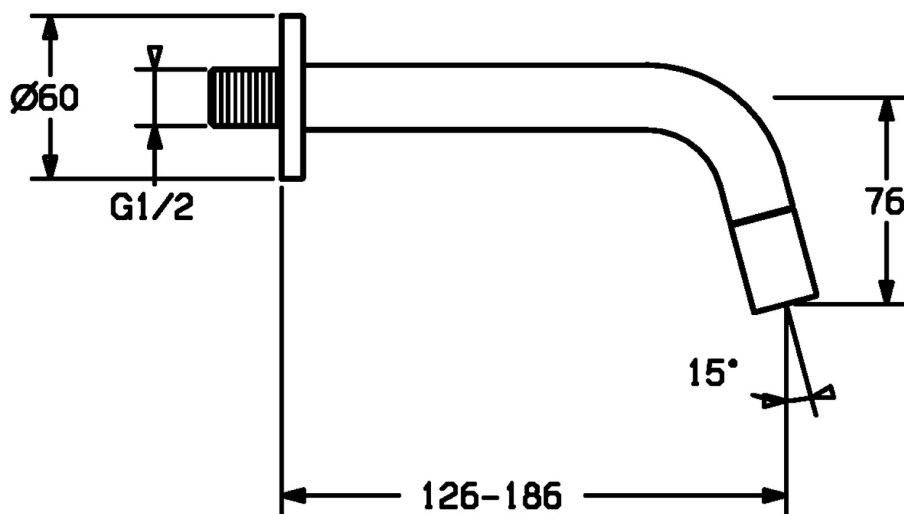

EAN: 4057304015779
static.hansa.com/5096810133

- Verejné a poloverejné, Priemysel
- Jednopáková
- Nástenná montáž
- Čierna matná
- Pevné výtokové rameno
- CACHE® - zapustený aerátor umiestnený priamo vo výtokovom ramene
- Jedna ovládacia páka / rukoväť
- Uzatvárací vršok s keramickými doštičkami
- Pripojenie na studenú alebo vopred zmiešanú vodu
- Flexibilná dĺžka / Môže sa skrátiť, Telo batérie z mosadze DZR

Technické údaje

Vlastnosti prietoku

Prietok pri tlaku 3 bar	6.0 l/min
Pokles tlaku pri prietoku (0,1 l/s)	3 bar

Technické vlastnosti

Veľkosť DN (menovitý rozmer)	DN15
Dodávka teplej vody	max. +80°C
Pracovný tlak	0.5-10 bar
Spojovacia veľkosť	G1/2
Projection	126-186 mm
Spätná klapka (STN EN 1717)	AA
Materiál	Mosadz

Predpisy

Norma EN	EN 817
----------	---------------

Schválenia a Prehlásenia

KIWA	K100538/01
Vyhlásenie o zhode	DoC

Náhradné diely

SP5086810133

	Názov	Kód
1.1	Vsuvka Ukončené	59905534
2.1	Sedlo	59913323
2.5	O-kružok (komplet)	59913320
4	Aerator, M21.5x1, JR Z, (-2014)	59913318
4.1	Kľúč k aerátoru, M21.5x1	59913133