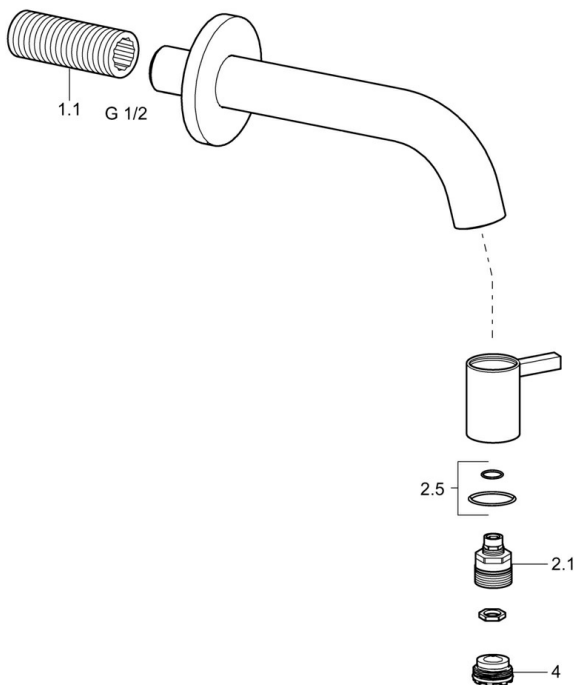

EAN: 4057304015779
static.hansa.com/5096810133

- Verejné a poloverejné, Priemysel
- Jednopáková
- Nástenná montáž
- Čierna matná
- Pevné výtokové rameno
- CACHE® - zapustený aerátor umiestnený priamo vo výtokovom ramene
- Jedna ovládacia páka / rukoväť
- Uzatvárací vršok s keramickými doštičkami
- Pripojenie na studenú alebo vopred zmiešanú vodu
- Flexibilná dĺžka / Môže sa skrátiť, Telo batérie z mosadze DZR

Technické údaje

Vlastnosti prietoku

Prietok pri tlaku 3 bar	6.0 l/min
Pokles tlaku pri prietoku (0,1 l/s)	3 bar

Technické vlastnosti

Veľkosť DN (menovitý rozmer)	DN15
Dodávka teplej vody	max. +80°C
Pracovný tlak	0.5-10 bar
Spojovacia veľkosť	G1/2
Projection	126-186 mm
Spätná klapka (STN EN 1717)	AA
Materiál	Mosadz

Predpisy

Norma EN	EN 817
----------	---------------

Schválenia a Prehlásenia

KIWA	K100538/01
Vyhlásenie o zhode	DoC

Náhradné diely

SP5086810133

	Názov	Kód
1.1	Vsuvka Ukončené	59905534
2.1	Sedlo	59913323
2.5	O-kružok (komplet)	59913320
4	Aerator, M21.5x1, JR Z, (-2014)	59913318
4.1	Kľúč k aerátoru, M21.5x1	59913133