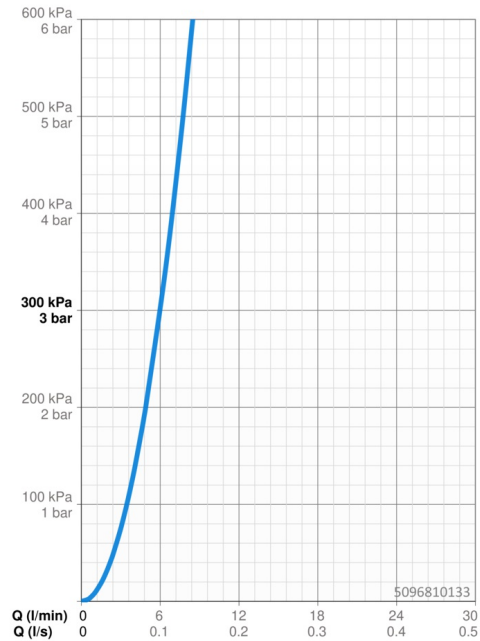

Technické údaje

Vlastnosti prietoku

Prietok pri tlaku 3 bar	6.0 l/min
Pokles tlaku pri prietoku (0,1 l/s)	3 bar

Technické vlastnosti

Veľkosť DN (menovitý rozmer)	DN15
Dodávka teplej vody	max. +80°C
Pracovný tlak	0.5-10 bar
Spojovacia veľkosť	G1/2
Projection	126-186 mm
Spätná klapka (STN EN 1717)	AA
Materiál	Mosadz

Predpisy

Norma EN	EN 817

Schválenia a Prehlásenia

KIWA	K100538/01
Vyhlásenie o zhode	DoC