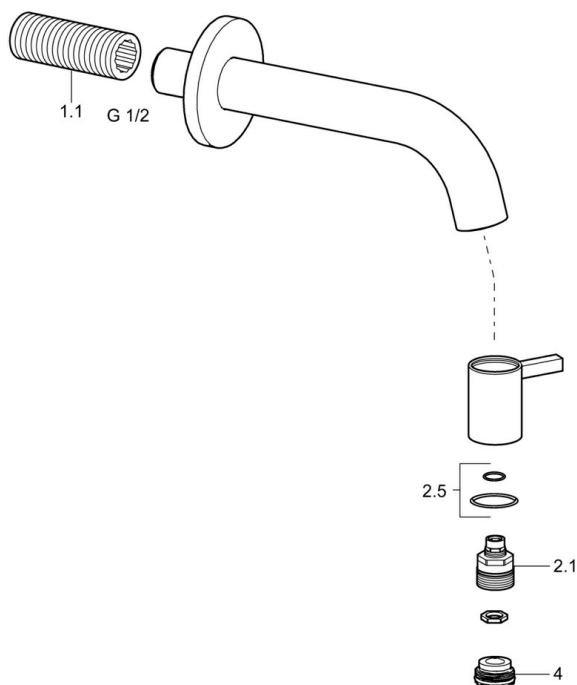

EAN: 4057304015779

static.hansa.com/5096810133

- Veřejně a poloveřejně, Průmysl
- Jednopáková
- Montáž na zeď
- Černá matná
- Pevné výtokové rameno
- CACHE® aerátor umístěný přímo ve výtokovém rameni
- Jedna ovládací páka / rukojeť
- Uzávěrací vršek s keramickými destičkami
- Připojení pro studenou nebo předem smíchanou vodu
- Flexibilní délka / Lze zkrátit, Tělo baterie z mosazi DZR

Technické údaje

Vlastnosti průtoku

Průtokové množství při 3 bar	6.0 l/min
Tlaková ztráta při průtoku (0,1 l/s)	3 bar

Technické vlastnosti

Velikost DN (jmenovitý rozměr)	DN15
Zdroj teplé vody	max. +80°C
Pracovní tlak	0.5-10 bar
Velikost přípojky	G1/2
Projection	126-186 mm
Zabezpečení proti zpětnému toku (ČSN EN 1717)	AA
Materiál	Mosaz

Předpisy

Norma EN	EN 817
----------	---------------

Schválení a Prohlášení

KIWA	K100538/01
Prohlášení o shodě	DoC

Náhradní díly

SP5086810133

	Název	Kód
1.1	Šroubení Ukončeno	59905534
2.1	Vršek	59913323
2.5	O-kroužek	59913320
4	Aerator, M21.5x1, JR Z, (-2014)	59913318
4.1	Klíč k aerátoru, M21.5x1	59913133