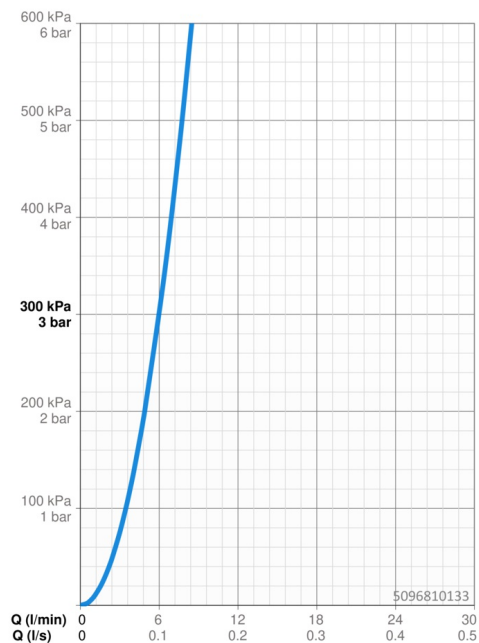

Technické údaje

Vlastnosti průtoku

Průtokové množství při 3 bar	6.0 l/min
Tlaková ztráta při průtoku (0,1 l/s)	3 bar

Technické vlastnosti

Velikost DN (jmenovitý rozměr)	DN15
Zdroj teplé vody	max. +80°C
Pracovní tlak	0.5-10 bar
Velikost přípojky	G1/2
Projection	126-186 mm
Zabezpečení proti zpětnému toku (ČSN EN 1717)	AA
Materiál	Mosaz

Předpisy

Norma EN	EN 817

Schválení a Prohlášení

KIWA	K100538/01
Prohlášení o shodě	DoC