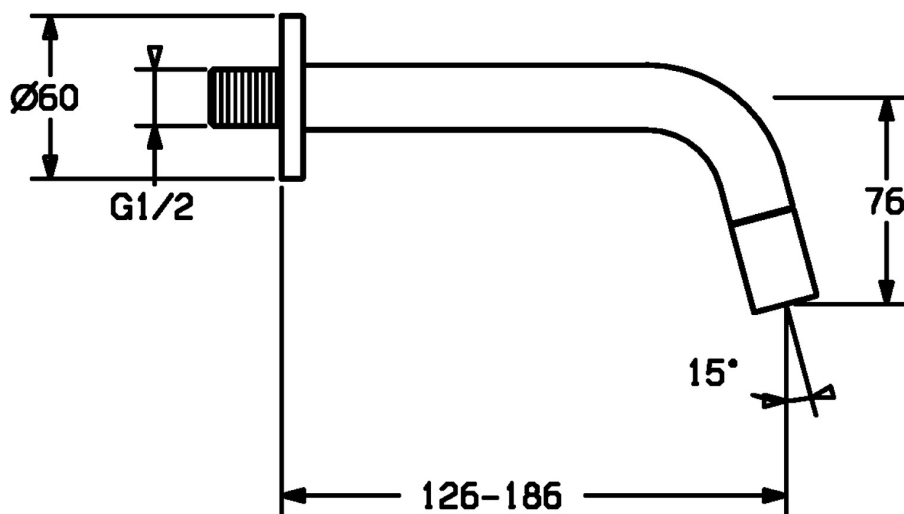

EAN: 4057304015779

static.hansa.com/5096810133

- Veřejně a poloveřejně, Průmysl
- Jednopáková
- Montáž na zeď
- Černá matná
- Pevné výtokové rameno
- CACHE® aerátor umístěný přímo ve výtokovém rameni
- Jedna ovládací páka / rukojeť
- Uzávěrací vršek s keramickými destičkami
- Připojení pro studenou nebo předem smíchanou vodu
- Flexibilní délka / Lze zkrátit, Tělo baterie z mosazi DZR

Technické údaje

Vlastnosti průtoku

Průtokové množství při 3 bar	6.0 l/min
Tlaková ztráta při průtoku (0,1 l/s)	3 bar

Technické vlastnosti

Velikost DN (jmenovitý rozměr)	DN15
Zdroj teplé vody	max. +80°C
Pracovní tlak	0.5-10 bar
Velikost přípojky	G1/2
Projection	126-186 mm
Zabezpečení proti zpětnému toku (ČSN EN 1717)	AA
Materiál	Mosaz

Předpisy

Norma EN	EN 817
----------	---------------

Schválení a Prohlášení

KIWA	K100538/01
Prohlášení o shodě	DoC

Náhradní díly

SP5086810133

	Název	Kód
1.1	Šroubení Ukončeno	59905534
2.1	Vršek	59913323
2.5	O-kroužek	59913320
4	Aerator, M21.5x1, JR Z, (-2014)	59913318
4.1	Klíč k aerátoru, M21.5x1	59913133