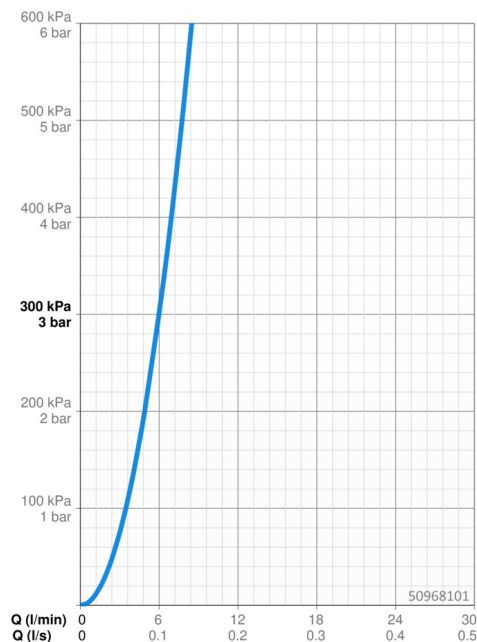

Schválenia a Prehlásenia

KIWA	K100538/01
Vyhlásenie o zhode	DoC