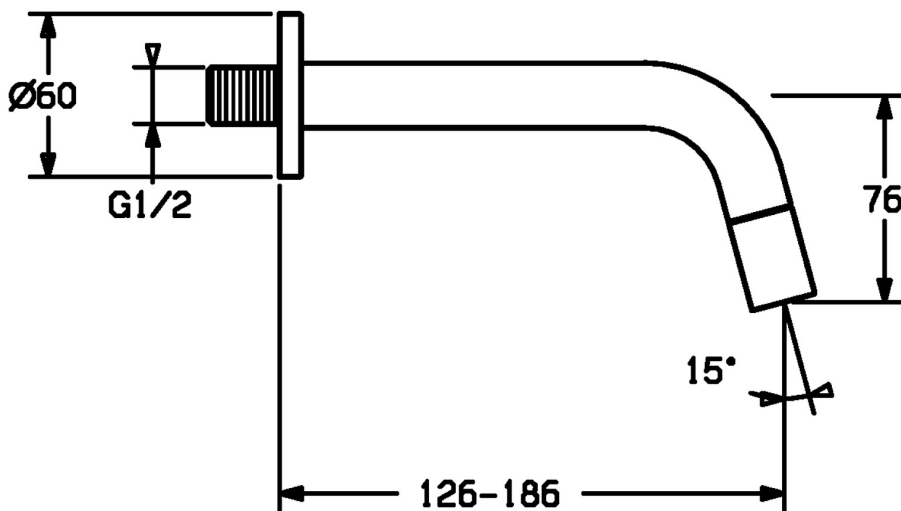

EAN: 4015474171725
static.hansa.com/50968101

- Verejné a poloverejné, Priemysel
- Jednopaková
- Nástenná montáž
- Chróm
- Pevné výtokové rameno
- CACHE® - zapustený aerátor umiestnený priamo vo výtokovom ramene
- Jedna ovládacia páka / rukoväť
- Uzatvárací vršok s keramickými doštičkami
- Pripojenie na studenú alebo vopred zmiešanú vodu
- Flexibilná dĺžka / Môže sa skrátiť, Telo batérie z mosadze DZR

Technické údaje

Vlastnosti prietoku

Prietok pri tlaku 3 bar	6.0 l/min
Pokles tlaku pri prietoku (0,1 l/s)	3 bar

Technické vlastnosti

Veľkosť DN (menovitý rozmer)	DN15
Dodávka teplej vody	max. +80°C
Pracovný tlak	0.5-10 bar
Spojovacia veľkosť	G1/2
Projection	126-186 mm
Spätná klapka (STN EN 1717)	AA
Materiál	Mosadz

Predpisy

Norma EN	EN 817
----------	---------------

Schválenia a Prehlásenia

KIWA	K100538/01
Vyhlásenie o zhode	DoC

Náhradné diely

SP50868101

	Názov	Kód
1.1	Vsuvka Ukončené	59905534
2	Sedlo	59913321
2.1	Sedlo	59913323
2.2	Ovládacia rukoväť	59913322
2.5	O-kružok (komplet)	59913320
4	Aerator, M21.5x1, JR Z, (-2014)	59913318
4.1	Kľúč k aerátoru, M21.5x1	59913133
6	Kryt príruby	59913319
N.I.	Aerator, M21.5x1	59913598