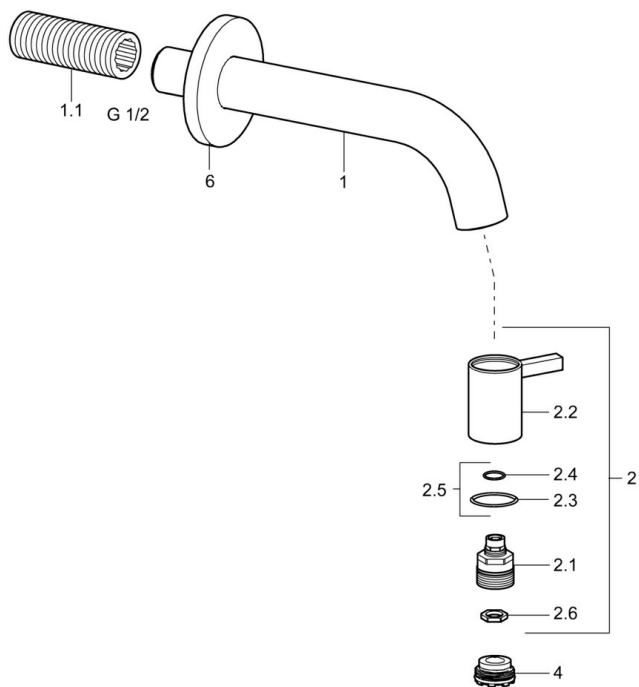

EAN: 4015474171725
static.hansa.com/50968101

- Verejné a poloverejné, Priemysel
- Jednopaková
- Nástenná montáž
- Chróm
- Pevné výtokové rameno
- CACHE® - zapustený aerátor umiestnený priamo vo výtokovom ramene
- Jedna ovládacia páka / rukoväť
- Uzatvárací vršok s keramickými doštičkami
- Pripojenie na studenú alebo vopred zmiešanú vodu
- Flexibilná dĺžka / Môže sa skrátiť, Telo batérie z mosadze DZR

Technické údaje

Vlastnosti prietoku

Prietok pri tlaku 3 bar	6.0 l/min
Pokles tlaku pri prietoku (0,1 l/s)	3 bar

Technické vlastnosti

Veľkosť DN (menovitý rozmer)	DN15
Dodávka teplej vody	max. +80°C
Pracovný tlak	0.5-10 bar
Spojovacia veľkosť	G1/2
Projection	126-186 mm
Spätná klapka (STN EN 1717)	AA
Materiál	Mosadz

Predpisy

Norma EN	EN 817
----------	---------------

Schválenia a Prehlásenia

KIWA	K100538/01
Vyhlásenie o zhode	DoC

Náhradné diely

SP50868101

	Názov	Kód
1.1	Vsuvka Ukončené	59905534
2	Sedlo	59913321
2.1	Sedlo	59913323
2.2	Ovládacia rukoväť	59913322
2.5	O-kružok (komplet)	59913320
4	Aerator, M21.5x1, JR Z, (-2014)	59913318
4.1	Kľúč k aerátoru, M21.5x1	59913133
6	Kryt príruby	59913319
N.I.	Aerator, M21.5x1	59913598