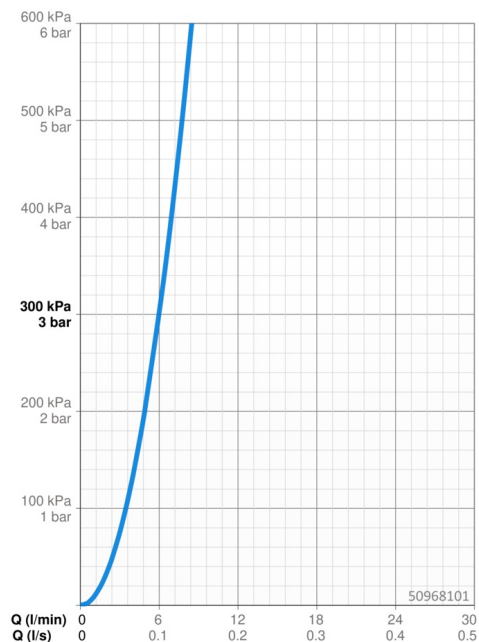

Schválení a Prohlášení

KIWA	K100538/01
Prohlášení o shodě	DoC