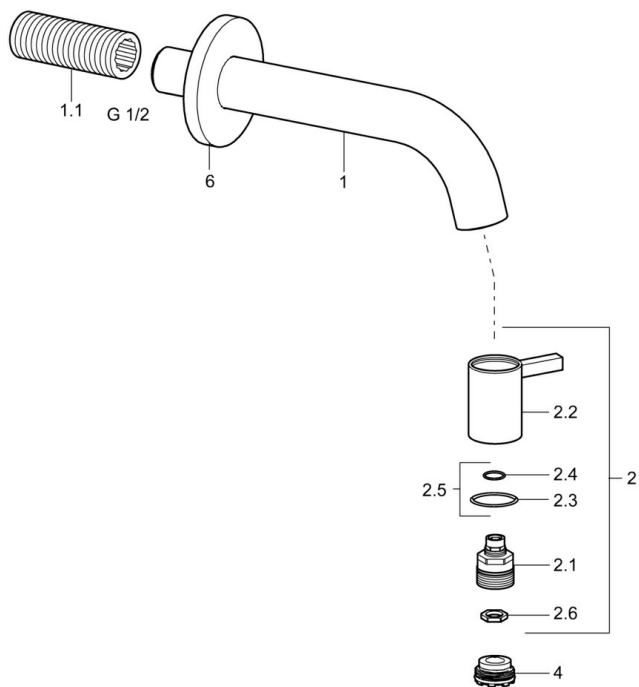

Náhradní díly

SP50868101

	Název	Kód
1.1	Šroubení Ukončeno	59905534
2	Vršek	59913321
2.1	Vršek	59913323
2.2	Páka	59913322
2.5	O-kroužek	59913320
4	Aerator, M21.5x1, JR Z, (-2014)	59913318
4.1	Klíč k aerátoru, M21.5x1	59913133
6	Kryt příruby	59913319
N.I.	Aerator, M21.5x1	59913598