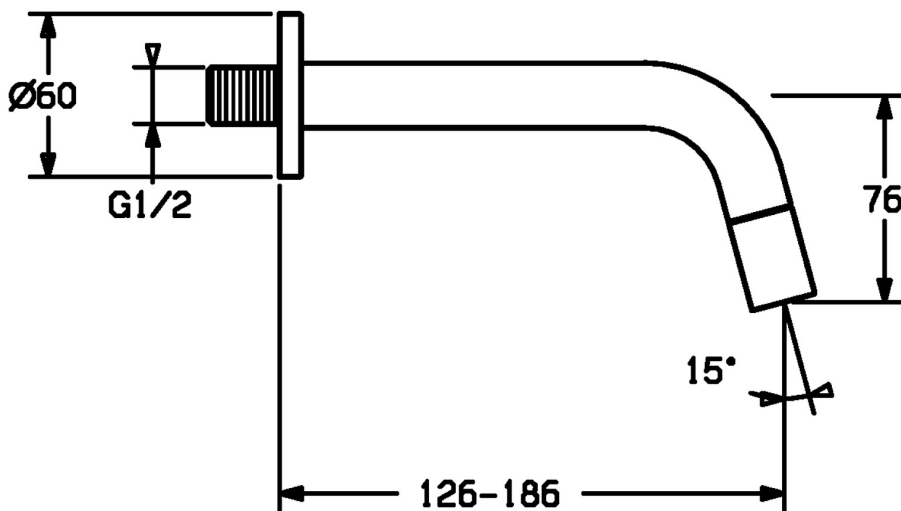

EAN: 4015474171725  
[static.hansa.com/50968101](http://static.hansa.com/50968101)

- Veřejně a poloveřejně, Průmysl
- Jednopáková
- Montáž na zeď
- Chrom
- Pevné výtokové rameno
- CACHE® aerátor umístěný přímo ve výtokovém rameni
- Jedna ovládací páka / rukojeť
- Uzavírací vršek s keramickými destičkami
- Připojení pro studenou nebo předem smíchanou vodu
- Flexibilní délka / Lze zkrátit, Tělo baterie z mosazi DZR

### Technické vlastnosti

Velikost DN (jmenovitý rozměr)	<b>DN15</b>
Zdroj teplé vody	<b>max. +80°C</b>
Pracovní tlak	<b>0.5-10 bar</b>
Velikost přípojky	<b>G1/2</b>
Projection	<b>126-186 mm</b>
Zabezpečení proti zpětnému toku (ČSN EN 1717)	<b>AA</b>
Materiál	<b>Mosaz</b>