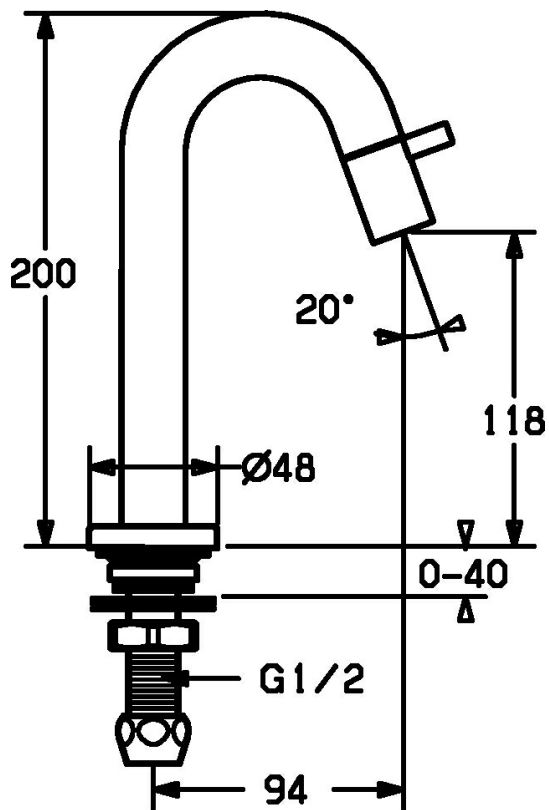

EAN: 4015474171749
static.hansa.com/50938191

- Verejné a poloverejné
- Jednopáková
- Stojanková
- Chróm
- Pevné výtokové rameno
- CACHÉ® - zapustený aerátor umiestnený priamo vo výtokovom ramene
- Jedna ovládacia páka / rukoväť
- Uzatvárací vršok s keramickými doštičkami, Spätný ventil (-y), Termostatická kartuša pre ovládanie teploty
- Pripojenie na studenú alebo vopred zmiešanú vodu
- Telo batérie z mosadze DZR
- Bez odtokovej garnitúry

Technické údaje

Vlastnosti prietoku

Prietok pri tlaku 3 bar **6.0 l/min**

Technické vlastnosti

Veľkosť DN (menovitý rozmer) **DN15**
 Dodávka teplej vody **max. +80°C**
 Pracovný tlak **0.5-10 bar**
 Spojovacia veľkosť **G1/2**
 Projection **94 mm**
 Spätná klapka (STN EN 1717) **EB**
 Materiál **Mosadz**

Predpisy

Norma EN **EN 817**

Schválenia a Prehlásenia

KIWA **K100538/01**

Náhradné diely

SP50938101

	Názov	Kód
1.2	Tesnenie Ukončené	59902296
1.3	Montáž matice, G1/2, SW32	59902245
1.4	Protective piece	59905535
1.5	Tesnenie, 45x23x2	59902282
1.6	Tesnenie, 45x24x0.5	59902328
1.7	Tesnenie sada Ukončené	59910707
1.8	Upevňovací set	59912335
2	Sedlo	59913321
2	Sedlo Biela	5991332182
2	Sedlo Čierna	5991332184
2	Sedlo Nerezová oceľ	5991332196
2.1	Sedlo	59913323
2.2	Ovládacia rukoväť	59913322
2.2	Ovládacia rukoväť Biela Ukončené	5991332282
2.2	Rukoväť Čierna Ukončené	5991332284
2.2	Rukoväť Brúsená oceľ Ukončené	5991332296
2.5	O-kružok (komplet)	59913320
4	Aerator, M21.5x1, JR Z, (-2014)	59913318
4	Aerator, M21.5x1	59913598
4.1	Kľúč k aerátoru, M21.5x1	59913133