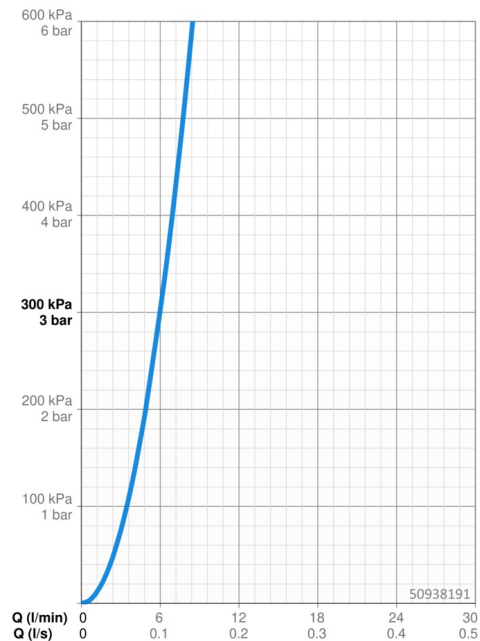

Technické údaje

Vlastnosti prietoku

Prietok pri tlaku 3 bar **6.0 l/min**

Technické vlastnosti

Veľkosť DN (menovitý rozmer) **DN15**
Dodávka teplej vody **max. +80°C**
Pracovný tlak **0.5-10 bar**
Spojovacia veľkosť **G1/2**
Projection **94 mm**
Spätná klapka (STN EN 1717) **EB**
Materiál **Mosadz**

Predpisy

Norma EN **EN 817**

Schválenia a Prehlásenia

KIWA **K100538/01**