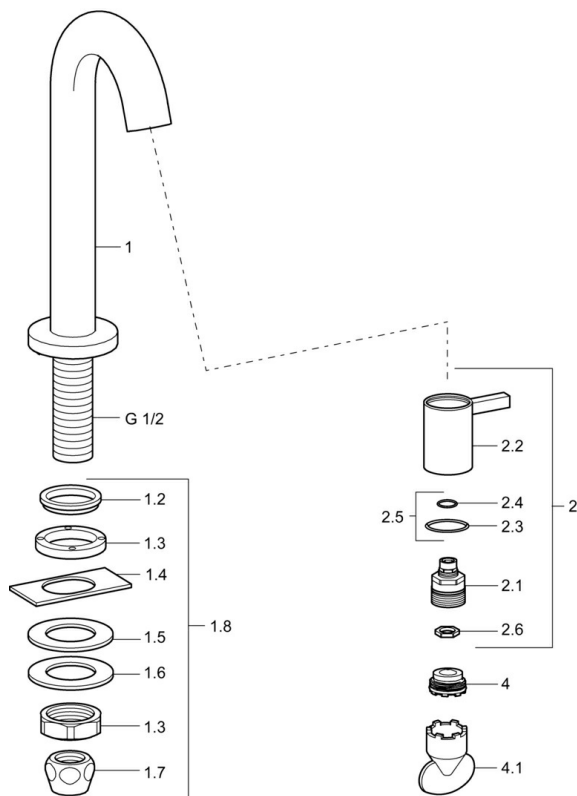

EAN: 4015474171749
static.hansa.com/50938191

- Verejné a poloverejné
- Jednopáková
- Stojanková
- Chróm
- Pevné výtokové rameno
- CACHÉ® - zapustený aerátor umiestnený priamo vo výtokovom ramene
- Jedna ovládacia páka / rukoväť
- Uzatvárací vršok s keramickými doštičkami, Spätný ventil (-y), Termostatická kartuša pre ovládanie teploty
- Pripojenie na studenú alebo vopred zmiešanú vodu
- Telo batérie z mosadze DZR
- Bez odtokovej garnitúry

Technické údaje

Vlastnosti prietoku

Prietok pri tlaku 3 bar **6.0 l/min**

Technické vlastnosti

Veľkosť DN (menovitý rozmer) **DN15**
 Dodávka teplej vody **max. +80°C**
 Pracovný tlak **0.5-10 bar**
 Spojovacia veľkosť **G1/2**
 Projection **94 mm**
 Spätná klapka (STN EN 1717) **EB**
 Materiál **Mosadz**

Predpisy

Norma EN **EN 817**

Schválenia a Prehlásenia

KIWA **K100538/01**

Náhradné diely

SP50938101

	Názov	Kód
1.2	Tesnenie Ukončené	59902296
1.3	Montáž matice, G1/2, SW32	59902245
1.4	Protective piece	59905535
1.5	Tesnenie, 45x23x2	59902282
1.6	Tesnenie, 45x24x0.5	59902328
1.7	Tesnenie sada Ukončené	59910707
1.8	Upevňovací set	59912335
2	Sedlo	59913321
2	Sedlo Biela	5991332182
2	Sedlo Čierna	5991332184
2	Sedlo Nerezová oceľ	5991332196
2.1	Sedlo	59913323
2.2	Ovládacia rukoväť	59913322
2.2	Ovládacia rukoväť Biela Ukončené	5991332282
2.2	Rukoväť Čierna Ukončené	5991332284
2.2	Rukoväť Brúsená oceľ Ukončené	5991332296
2.5	O-kružok (komplet)	59913320
4	Aerator, M21.5x1, JR Z, (-2014)	59913318
4	Aerator, M21.5x1	59913598
4.1	Kľúč k aerátoru, M21.5x1	59913133