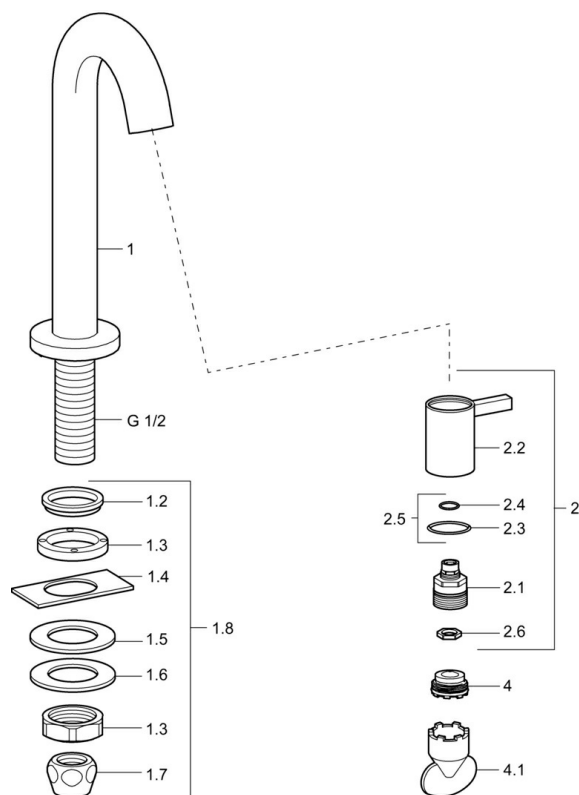

### Technické vlastnosti

Velikost DN (jmenovitý rozměr)

**DN15**

Zdroj teplé vody

**max. +80°C**

Pracovní tlak

**0.5-10 bar**

Velikost přípojky

**G1/2**

Projection

**94 mm**

Zabezpečení proti zpětnému toku (ČSN EN 1717)

**EB**

Materiál

**Mosaz**

### Předpisy

Norma EN

**EN 817**

### SP50938101

	Název	Kód
1.2	Těsnění Ukončeno	59902296
1.3	Montáž matice, G1/2, SW32	59902245
1.4	Protective piece	59905535
1.5	Těsnění, 45x23x2	59902282
1.6	Těsnění, 45x24x0.5	59902328
1.7	Těsnící sada Ukončeno	59910707
1.8	Upevňovací set	59912335
2	Vršek	59913321
2	Vršek Bílá	5991332182
2	Vršek Černá	5991332184
2	Vršek Nerez ocel	5991332196
2.1	Vršek	59913323
2.2	Páka	59913322
2.2	Páka Bílá Ukončeno	5991332282
2.2	Ovládací páka Černá Ukončeno	5991332284
2.2	Ovládací páka Broušená ocel Ukončeno	5991332296
2.5	O-kroužek	59913320
4	Aerator, M21.5x1, JR Z, (-2014)	59913318
4	Aerator, M21.5x1	59913598
4.1	Klíč k aerátoru, M21.5x1	59913133