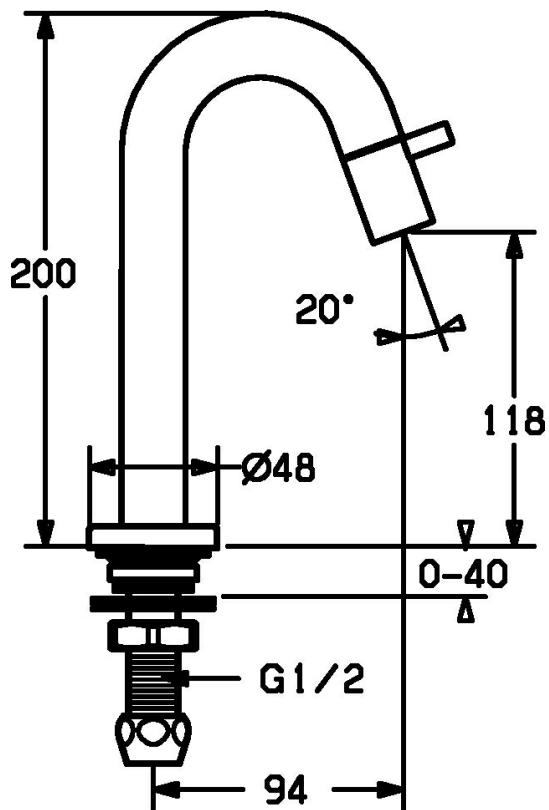

EAN: 4015474171749  
[static.hansa.com/50938191](http://static.hansa.com/50938191)

- Veřejně a poloveřejně
- Jednopáková
- Stojánková
- Chrom
- Pevné výtokové rameno
- CACHÉ® aerátor umístěný přímo ve výtokovém rameni
- Jedna ovládací páka / rukojeť
- Uzavírací vršek s keramickými destičkami, Zpětný ventil (-y), Termostatická kartuše pro ovládání teploty
- Připojení pro studenou nebo předem smíchanou vodu
- Tělo baterie z mosazi DZR
- Bez odpadní soupravy

### Technické vlastnosti

Velikost DN (jmenovitý rozměr)

**DN15**

Zdroj teplé vody

**max. +80°C**

Pracovní tlak

**0.5-10 bar**

Velikost přípojky

**G1/2**

Projection

**94 mm**

Zabezpečení proti zpětnému toku (ČSN EN 1717)

**EB**

Materiál

**Mosaz**