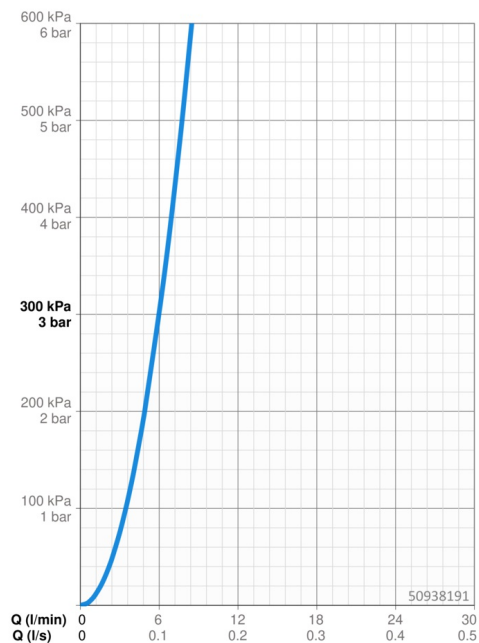

Technické údaje

Vlastnosti průtoku

Průtokové množství při 3 bar

6.0 l/min

Technické vlastnosti

Velikost DN (jmenovitý rozměr)

DN15

Zdroj teplé vody

max. +80°C

Pracovní tlak

0.5-10 bar

Velikost přípojky

G1/2

Projection

94 mm

Zabezpečení proti zpětnému toku (ČSN EN 1717)

EB

Materiál

Mosaz

Předpisy

Norma EN

EN 817

Schválení a Prohlášení

KIWA

K100538/01