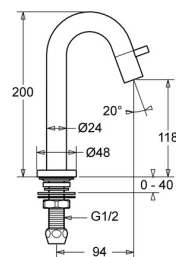

EAN: 4015474179288  
[static.hansa.com/5093810196](https://static.hansa.com/5093810196)

- Openbaar en semi-openbaar, Industry
- Eengreeps
- Wastafelmontage
- Geborsteld staal
- Vaste uitloop
- CACHÉ® mousseur geïntegreerd in kraanhuis
- Eengreeps bediend
- Keramische bovendeele voor debiet
- Eén aansluiting voor koud- of voorgegemengd water
- Kraanhuis gemaakt van DZR messing
- Zonder afvoergarnituur

### Technische eigenschappen

DN-maat	<b>DN15</b>
Warmwatertoevoer	<b>max. +80°C</b>
Werkdruk	<b>0.5-10 bar</b>
Aansluitmaat	<b>G1/2</b>
Projection	<b>94 mm</b>
Terugstroom beveiliging (EN1717)	<b>AA</b>
Materiaal	<b>brass</b>