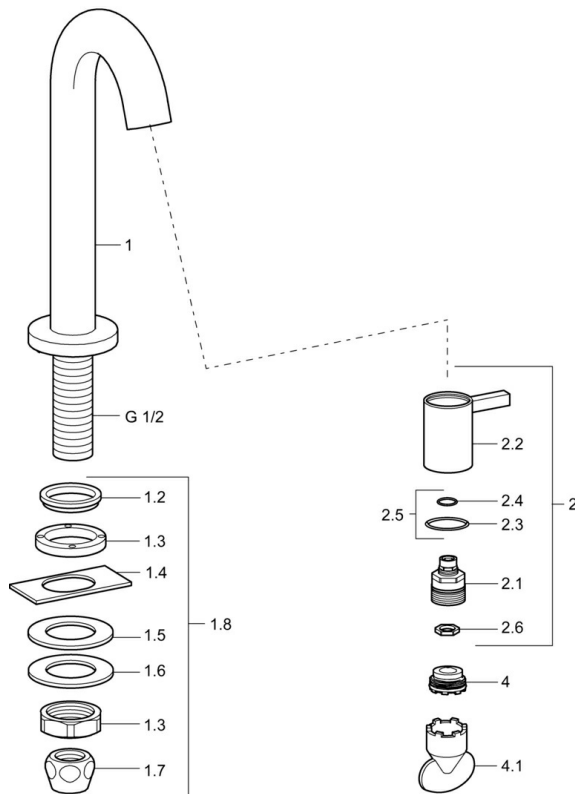

EAN: 4015474179288  
[static.hansa.com/5093810196](https://static.hansa.com/5093810196)

- Openbaar en semi-openbaar, Industry
- Eengreeps
- Wastafelmontage
- Geborsteld staal
- Vaste uitloop
- CACHÉ® mousseur geïntegreerd in kraanhuis
- Eengreeps bediend
- Keramische bovendeele voor debiet
- Eén aansluiting voor koud- of voorgegemengd water
- Kraanhuis gemaakt van DZR messing
- Zonder afvoergarnituur

### Technische eigenschappen

DN-maat	<b>DN15</b>
Warmwatertoevoer	<b>max. +80°C</b>
Werkdruk	<b>0.5-10 bar</b>
Aansluitmaat	<b>G1/2</b>
Projection	<b>94 mm</b>
Terugstroom beveiliging (EN1717)	<b>AA</b>
Materiaal	<b>brass</b>

### Voorschriften

EN-norm	<b>EN 817</b>
---------	---------------

### SP50938101

	Naam	Code
1.2	Dichting Stopgezet	59902296
1.3	Montage moer, G1/2, SW32	59902245
1.4	Protective piece	59905535
1.5	Dichting, 45x23x2	59902282
1.6	Dichting, 45x24x0.5	59902328
1.7	Dichting Stopgezet	59910707
1.8	Bevestigingsset	59912335
2	Binnenwerk Chrom	59913321
2	Binnenwerk Wit	5991332182
2	Binnenwerk Zwart	5991332184
2	Binnenwerk Geborsteld staal	5991332196
2.1	Binnenwerk	59913323
2.2	Hendel Chrom	59913322
2.2	Hendel Wit Stopgezet	5991332282
2.2	Hendel Zwart Stopgezet	5991332284
2.2	Hendel Geborsteld staal Stopgezet	5991332296
2.5	O-ring	59913320
4	Mousseur, M21.5x1, JR Z, (-2014)	59913318
4	Mousseur, M21.5x1	59913598
4.1	Schuimstralersleutel, M21.5x1	59913133