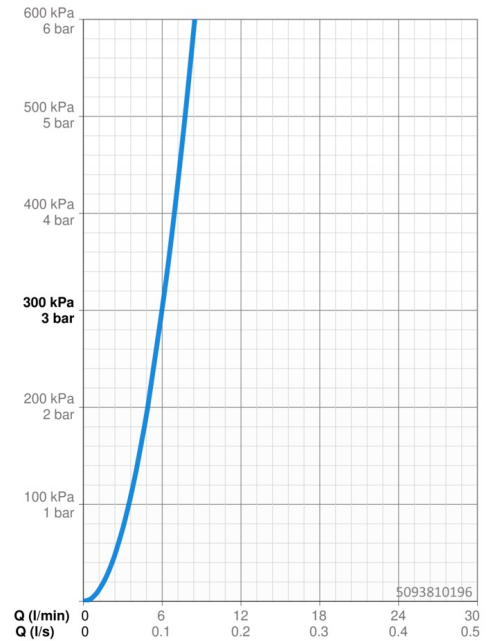

Technische gegevens

Doorstromingseigenschappen

Doorstroomhoeveelheid bij 3 bar	6.0 l/min
Drukverlies bij doorstroomhoeveelheid (0,1 l/s)	3 bar

Technische eigenschappen

DN-maat	DN15
Warmwatertoevoer	max. +80°C
Werkdruk	0.5-10 bar
Aansluitmaat	G1/2
Projection	94 mm
Terugstroom beveiliging (EN1717)	AA
Materiaal	brass

Voorschriften

EN-norm	EN 817

Toestemmingen en Verklaringen

KIWA	K100538/01
Verklaring van overeenstemming	DoC