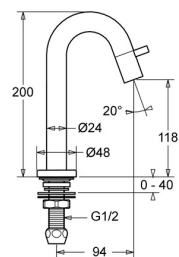

EAN: 4015474179288

static.hansa.com/5093810196

- Veřejně a poloveřejně, Průmysl
- Jednopáková
- Stojánková
- Nerez ocel
- Pevné výtokové rameno
- CACHÉ® aerátor umístěný přímo ve výtokovém rameni
- Jedna ovládací páka / rukojeť
- Uzavírací vršek s keramickými destičkami
- Připojení pro studenou nebo předem smíchanou vodu
- Tělo baterie z mosazi DZR
- Bez odpadní soupravy
- kartáčovaný povrch (zrno 320)

Technické údaje

Vlastnosti průtoku

Průtokové množství při 3 bar	6.0 l/min
Tlaková ztráta při průtoku (0,1 l/s)	3 bar

Technické vlastnosti

Velikost DN (jmenovitý rozměr)	DN15
Zdroj teplé vody	max. +80°C
Pracovní tlak	0.5-10 bar
Velikost přípojky	G1/2
Projection	94 mm
Zabezpečení proti zpětnému toku (ČSN EN 1717)	AA
Materiál	Mosaz

Předpisy

Norma EN	EN 817
----------	---------------

Schválení a Prohlášení

KIWA	K100538/01
Prohlášení o shodě	DoC

Náhradní díly

SP50938101

	Název	Kód
1.2	Těsnění Ukončeno	59902296
1.3	Montáž matice, G1/2, SW32	59902245
1.4	Protective piece	59905535
1.5	Těsnění, 45x23x2	59902282
1.6	Těsnění, 45x24x0.5	59902328
1.7	Těsnící sada Ukončeno	59910707
1.8	Upevňovací set	59912335
2	Vršek	59913321
2	Vršek Bílá	5991332182
2	Vršek Černá	5991332184
2	Vršek Nerez ocel	5991332196
2.1	Vršek	59913323
2.2	Páka	59913322
2.2	Páka Bílá Ukončeno	5991332282
2.2	Ovládací páka Černá Ukončeno	5991332284
2.2	Ovládací páka Broušená ocel Ukončeno	5991332296
2.5	O-kroužek	59913320
4	Aerator, M21.5x1, JR Z, (-2014)	59913318
4	Aerator, M21.5x1	59913598
4.1	Klíč k aerátoru, M21.5x1	59913133