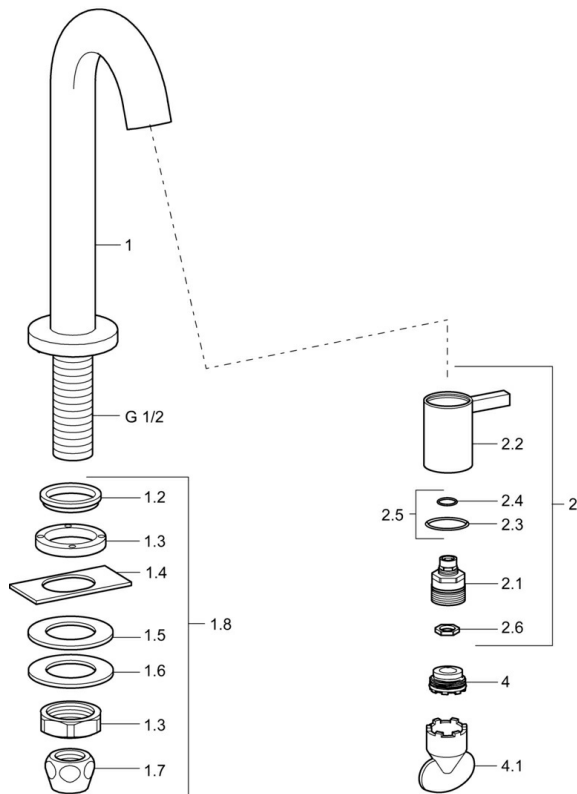

EAN: 4015474179288

static.hansa.com/5093810196

- Veřejně a poloveřejně, Průmysl
- Jednopáková
- Stojánková
- Nerez ocel
- Pevné výtokové rameno
- CACHÉ® aerátor umístěný přímo ve výtokovém rameni
- Jedna ovládací páka / rukojeť
- Uzavírací vršek s keramickými destičkami
- Připojení pro studenou nebo předem smíchanou vodu
- Tělo baterie z mosazi DZR
- Bez odpadní soupravy
- kartáčovaný povrch (zrno 320)

Technické údaje

Vlastnosti průtoku

Průtokové množství při 3 bar	6.0 l/min
Tlaková ztráta při průtoku (0,1 l/s)	3 bar

Technické vlastnosti

Velikost DN (jmenovitý rozměr)	DN15
Zdroj teplé vody	max. +80°C
Pracovní tlak	0.5-10 bar
Velikost přípojky	G1/2
Projection	94 mm
Zabezpečení proti zpětnému toku (ČSN EN 1717)	AA
Materiál	Mosaz

Předpisy

Norma EN	EN 817
----------	---------------

Schválení a Prohlášení

KIWA	K100538/01
Prohlášení o shodě	DoC

Náhradní díly

SP50938101

	Název	Kód
1.2	Těsnění Ukončeno	59902296
1.3	Montáž matice, G1/2, SW32	59902245
1.4	Protective piece	59905535
1.5	Těsnění, 45x23x2	59902282
1.6	Těsnění, 45x24x0.5	59902328
1.7	Těsnící sada Ukončeno	59910707
1.8	Upevňovací set	59912335
2	Vršek	59913321
2	Vršek Bílá	5991332182
2	Vršek Černá	5991332184
2	Vršek Nerez ocel	5991332196
2.1	Vršek	59913323
2.2	Páka	59913322
2.2	Páka Bílá Ukončeno	5991332282
2.2	Ovládací páka Černá Ukončeno	5991332284
2.2	Ovládací páka Broušená ocel Ukončeno	5991332296
2.5	O-kroužek	59913320
4	Aerator, M21.5x1, JR Z, (-2014)	59913318
4	Aerator, M21.5x1	59913598
4.1	Klíč k aerátoru, M21.5x1	59913133