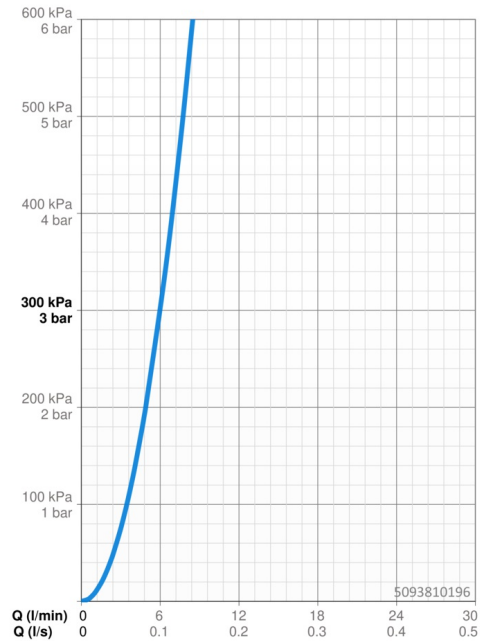

Technické údaje

Vlastnosti průtoku

Průtokové množství při 3 bar	6.0 l/min
Tlaková ztráta při průtoku (0,1 l/s)	3 bar

Technické vlastnosti

Velikost DN (jmenovitý rozměr)	DN15
Zdroj teplé vody	max. +80°C
Pracovní tlak	0.5-10 bar
Velikost přípojky	G1/2
Projection	94 mm
Zabezpečení proti zpětnému toku (ČSN EN 1717)	AA
Materiál	Mosaz

Předpisy

Norma EN	EN 817

Schválení a Prohlášení

KIWA	K100538/01
Prohlášení o shodě	DoC