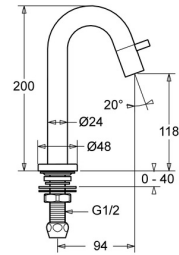

EAN: 4015474171763
static.hansa.com/5093810184

- Openbaar en semi-openbaar, Industry
- Eengreeps
- Wastafelmontage
- Zwart
- Vaste uitloop
- CACHÉ® mousseur geïntegreerd in kraanhuis
- Eengreeps bediend
- Keramische bovendeele voor debiet
- Eén aansluiting voor koud- of voorgegemengd water
- Kraanhuis gemaakt van DZR messing
- Zonder afvoergarnituur

Technische gegevens

Doorstromingseigenschappen

Doorstroomhoeveelheid bij 3 bar	6.0 l/min
Drukverlies bij doorstroomhoeveelheid (0,1 l/s)	3 bar

Technische eigenschappen

DN-maat	DN15
Warmwatertoevoer	max. +80°C
Werkdruk	0.5-10 bar
Aansluitmaat	G1/2
Projection	94 mm
Terugstroom beveiliging (EN1717)	AA
Materiaal	brass

Voorschriften

EN-norm	EN 817
---------	---------------

Toestemmingen en Verklaringen

KIWA	K100538/01
Verklaring van overeenstemming	DoC

Reserveonderdelen

SP50938101

	Naam	Code
1.2	Dichting Stopgezet	59902296
1.3	Montage moer, G1/2, SW32	59902245
1.4	Protective piece	59905535
1.5	Dichting, 45x23x2	59902282
1.6	Dichting, 45x24x0.5	59902328
1.7	Dichting Stopgezet	59910707
1.8	Bevestigingsset	59912335
2	Binnenwerk Chrom	59913321
2	Binnenwerk Wit	5991332182
2	Binnenwerk Zwart	5991332184
2	Binnenwerk Geborsteld staal	5991332196
2.1	Binnenwerk	59913323
2.2	Hendel Chrom	59913322
2.2	Hendel Wit Stopgezet	5991332282
2.2	Hendel Zwart Stopgezet	5991332284
2.2	Hendel Geborsteld staal Stopgezet	5991332296
2.5	O-ring	59913320
4	Mousseur, M21.5x1, JR Z, (-2014)	59913318
4	Mousseur, M21.5x1	59913598
4.1	Schuimstralersleutel, M21.5x1	59913133