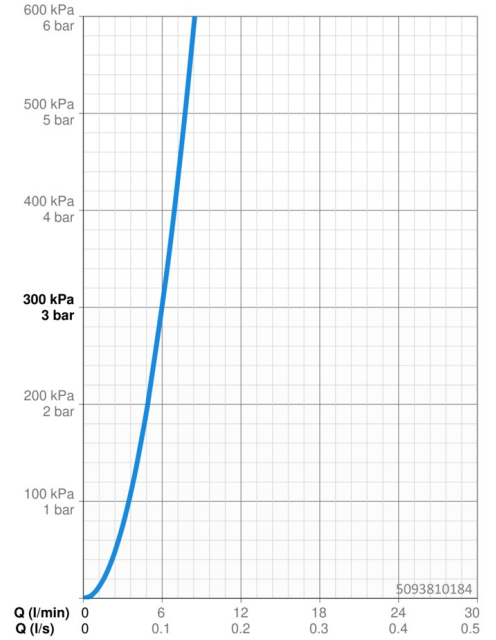

Technische gegevens

Doorstromingseigenschappen

Doorstroomhoeveelheid bij 3 bar	6.0 l/min
Drukverlies bij doorstroomhoeveelheid (0,1 l/s)	3 bar

Technische eigenschappen

DN-maat	DN15
Warmwatertoevoer	max. +80°C
Werkdruk	0.5-10 bar
Aansluitmaat	G1/2
Projection	94 mm
Terugstroom beveiliging (EN1717)	AA
Materiaal	brass

Voorschriften

EN-norm	EN 817

Toestemmingen en Verklaringen

KIWA	K100538/01
Verklaring van overeenstemming	DoC