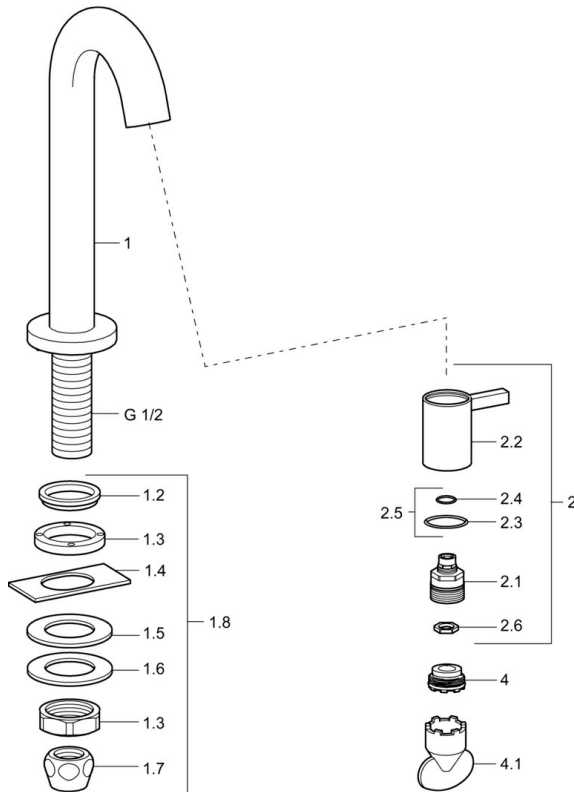

EAN: 4015474171763
static.hansa.com/5093810184

- Openbaar en semi-openbaar, Industry
- Eengreeps
- Wastafelmontage
- Zwart
- Vaste uitloop
- CACHÉ® mousseur geïntegreerd in kraanhuis
- Eengreeps bediend
- Keramische bovendeele voor debiet
- Eén aansluiting voor koud- of voorgegemengd water
- Kraanhuis gemaakt van DZR messing
- Zonder afvoergarnituur

Technische gegevens

Doorstromingseigenschappen

Doorstroomhoeveelheid bij 3 bar	6.0 l/min
Drukverlies bij doorstroomhoeveelheid (0,1 l/s)	3 bar

Technische eigenschappen

DN-maat	DN15
Warmwatertoevoer	max. +80°C
Werkdruk	0.5-10 bar
Aansluitmaat	G1/2
Projection	94 mm
Terugstroom beveiliging (EN1717)	AA
Materiaal	brass

Voorschriften

EN-norm	EN 817
---------	---------------

Toestemmingen en Verklaringen

KIWA	K100538/01
Verklaring van overeenstemming	DoC

Reserveonderdelen

SP50938101

	Naam	Code
1.2	Dichting Stopgezet	59902296
1.3	Montage moer, G1/2, SW32	59902245
1.4	Protective piece	59905535
1.5	Dichting, 45x23x2	59902282
1.6	Dichting, 45x24x0.5	59902328
1.7	Dichting Stopgezet	59910707
1.8	Bevestigingsset	59912335
2	Binnenwerk Chrom	59913321
2	Binnenwerk Wit	5991332182
2	Binnenwerk Zwart	5991332184
2	Binnenwerk Geborsteld staal	5991332196
2.1	Binnenwerk	59913323
2.2	Hendel Chrom	59913322
2.2	Hendel Wit Stopgezet	5991332282
2.2	Hendel Zwart Stopgezet	5991332284
2.2	Hendel Geborsteld staal Stopgezet	5991332296
2.5	O-ring	59913320
4	Mousseur, M21.5x1, JR Z, (-2014)	59913318
4	Mousseur, M21.5x1	59913598
4.1	Schuimstralersleutel, M21.5x1	59913133