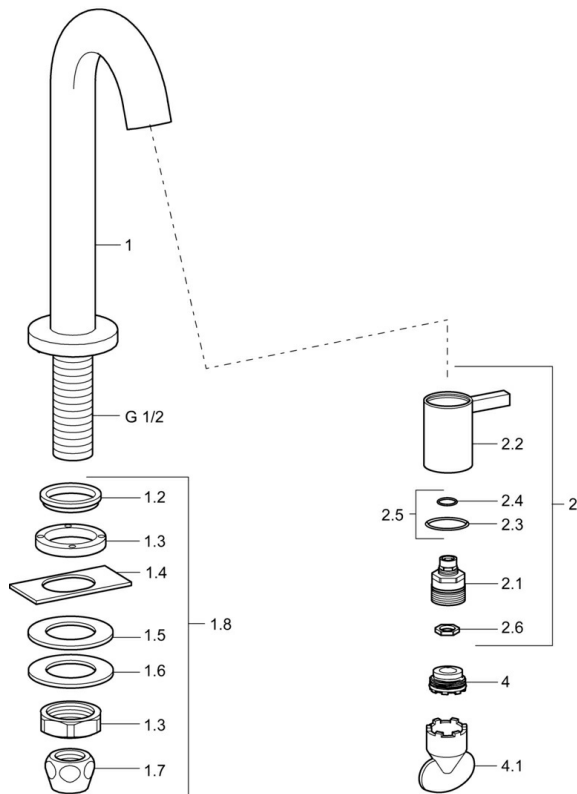

### Technické vlastnosti

Velikost DN (jmenovitý rozměr)	<b>DN15</b>
Zdroj teplé vody	<b>max. +80°C</b>
Pracovní tlak	<b>0.5-10 bar</b>
Velikost přípojky	<b>G1/2</b>
Projection	<b>94 mm</b>
Zabezpečení proti zpětnému toku (ČSN EN 1717)	<b>AA</b>
Materiál	<b>Mosaz</b>

### Předpisy

Norma EN	<b>EN 817</b>
----------	---------------

### SP50938101

	Název	Kód
1.2	Těsnění Ukončeno	59902296
1.3	Montáž matice, G1/2, SW32	59902245
1.4	Protective piece	59905535
1.5	Těsnění, 45x23x2	59902282
1.6	Těsnění, 45x24x0.5	59902328
1.7	Těsnící sada Ukončeno	59910707
1.8	Upevňovací set	59912335
2	Vršek	59913321
2	Vršek Bílá	5991332182
2	Vršek Černá	5991332184
2	Vršek Nerez ocel	5991332196
2.1	Vršek	59913323
2.2	Páka	59913322
2.2	Páka Bílá Ukončeno	5991332282
2.2	Ovládací páka Černá Ukončeno	5991332284
2.2	Ovládací páka Broušená ocel Ukončeno	5991332296
2.5	O-kroužek	59913320
4	Aerator, M21.5x1, JR Z, (-2014)	59913318
4	Aerator, M21.5x1	59913598
4.1	Klíč k aerátoru, M21.5x1	59913133