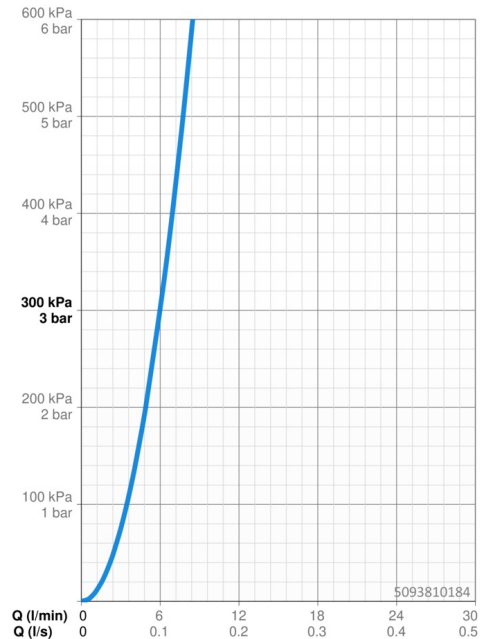

Technické údaje

Vlastnosti průtoku

Průtokové množství při 3 bar	6.0 l/min
Tlaková ztráta při průtoku (0,1 l/s)	3 bar

Technické vlastnosti

Velikost DN (jmenovitý rozměr)	DN15
Zdroj teplé vody	max. +80°C
Pracovní tlak	0.5-10 bar
Velikost přípojky	G1/2
Projection	94 mm
Zabezpečení proti zpětnému toku (ČSN EN 1717)	AA
Materiál	Mosaz

Předpisy

Norma EN	EN 817

Schválení a Prohlášení

KIWA	K100538/01
Prohlášení o shodě	DoC