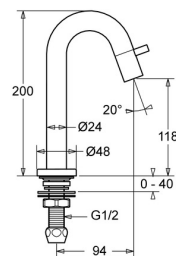

EAN: 4015474171763
static.hansa.com/5093810184

- Veřejně a poloveřejně, Průmysl
- Jednopáková
- Stojánková
- Černá
- Pevné výtokové rameno
- CACHÉ® aerátor umístěný přímo ve výtokovém rameni
- Jedna ovládací páka / rukojeť
- Uzavírací vršek s keramickými destičkami
- Připojení pro studenou nebo předem smíchanou vodu
- Tělo baterie z mosazi DZR
- Bez odpadní soupravy
- barevný povrch