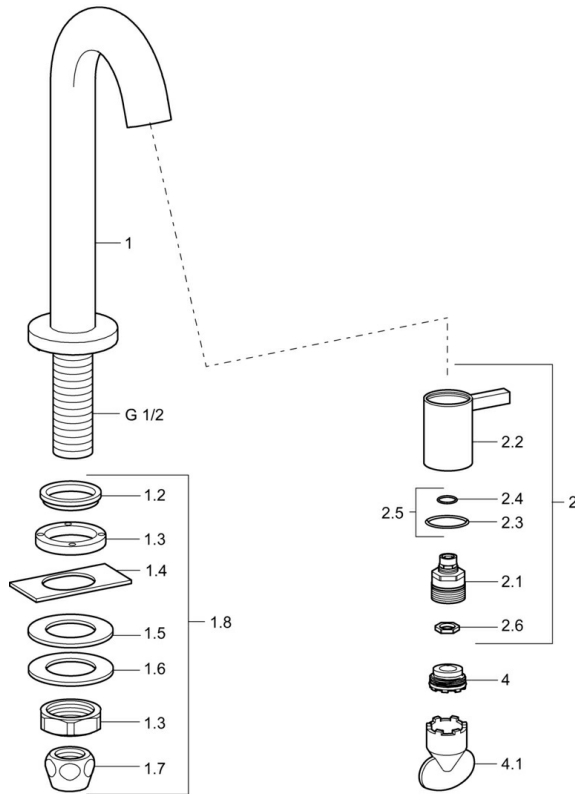

EAN: 4015474171732  
[static.hansa.com/5093810182](http://static.hansa.com/5093810182)

- Openbaar en semi-openbaar, Industry
- Eengreeps
- Wastafelmontage
- Wit
- Vaste uitloop
- CACHÉ® mousseur geïntegreerd in kraanhuis
- Eengreeps bediend
- Keramische bovendeeel voor debiet
- Eén aansluiting voor koud- of voorgegemengd water
- Kraanhuis gemaakt van DZR messing
- Zonder afvoergarnituur

### Technische eigenschappen

DN-maat	<b>DN15</b>
Warmwatertoevoer	<b>max. +80°C</b>
Werkdruk	<b>0.5-10 bar</b>
Aansluitmaat	<b>G1/2</b>
Projection	<b>94 mm</b>
Terugstroom beveiliging (EN1717)	<b>AA</b>
Materiaal	<b>brass</b>

### Voorschriften

EN-norm	<b>EN 817</b>
---------	---------------

### SP50938101

	Naam	Code
1.2	Dichting Stopgezet	59902296
1.3	Montage moer, G1/2, SW32	59902245
1.4	Protective piece	59905535
1.5	Dichting, 45x23x2	59902282
1.6	Dichting, 45x24x0.5	59902328
1.7	Dichting Stopgezet	59910707
1.8	Bevestigingsset	59912335
2	Binnenwerk Chrom	59913321
2	Binnenwerk Wit	5991332182
2	Binnenwerk Zwart	5991332184
2	Binnenwerk Geborsteld staal	5991332196
2.1	Binnenwerk	59913323
2.2	Handel Chrom	59913322
2.2	Handel Wit Stopgezet	5991332282
2.2	Handel Zwart Stopgezet	5991332284
2.2	Handel Geborsteld staal Stopgezet	5991332296
2.5	O-ring	59913320
4	Mousseur, M21.5x1, JR Z, (-2014)	59913318
4	Mousseur, M21.5x1	59913598
4.1	Schuimstralersleutel, M21.5x1	59913133