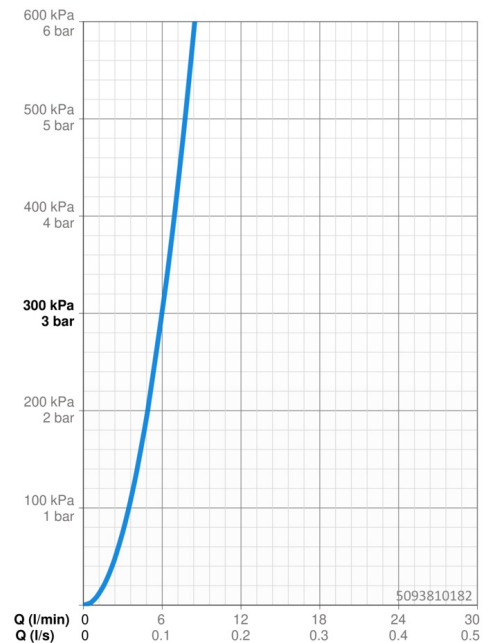

EAN: 4015474171732
static.hansa.com/5093810182

- Openbaar en semi-openbaar, Industry
- Eengreeps
- Wastafelmontage
- Wit
- Vaste uitloop
- CACHÉ® mousseur geïntegreerd in kraanhuis
- Eengreeps bediend
- Keramische bovendeeel voor debiet
- Eén aansluiting voor koud- of voorgegemengd water
- Kraanhuis gemaakt van DZR messing
- Zonder afvoergarnituur

Technische gegevens

Doorstromingseigenschappen

Doorstroomhoeveelheid bij 3 bar	6.0 l/min
Drukverlies bij doorstroomhoeveelheid (0,1 l/s)	3 bar

Technische eigenschappen

DN-maat	DN15
Warmwatertoevoer	max. +80°C
Werkdruk	0.5-10 bar
Aansluitmaat	G1/2
Projection	94 mm
Terugstroom beveiliging (EN1717)	AA
Materiaal	brass

Voorschriften

EN-norm	EN 817

Toestemmingen en Verklaringen

KIWA	K100538/01