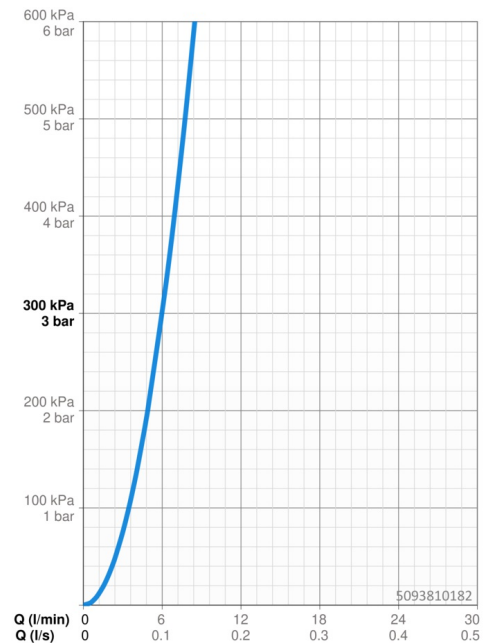

EAN: 4015474171732
static.hansa.com/5093810182

- Veřejně a poloveřejně, Průmysl
- Jednopáková
- Stojánková
- Bílá
- Pevné výtokové rameno
- CACHÉ® aerátor umístěný přímo ve výtokovém rameni
- Jedna ovládací páka / rukojeť
- Uzavírací vršek s keramickými destičkami
- Připojení pro studenou nebo předem smíchanou vodu
- Tělo baterie z mosazi DZR
- Bez odpadní soupravy

Technické údaje

Vlastnosti průtoku

Průtokové množství při 3 bar	6.0 l/min
Tlaková ztráta při průtoku (0,1 l/s)	3 bar

Technické vlastnosti

Velikost DN (jmenovitý rozměr)	DN15
Zdroj teplé vody	max. +80°C
Pracovní tlak	0.5-10 bar
Velikost přípojky	G1/2
Projection	94 mm
Zabezpečení proti zpětnému toku (ČSN EN 1717)	AA
Materiál	Mosaz

Předpisy

Norma EN	EN 817

Schválení a Prohlášení

KIWA	K100538/01