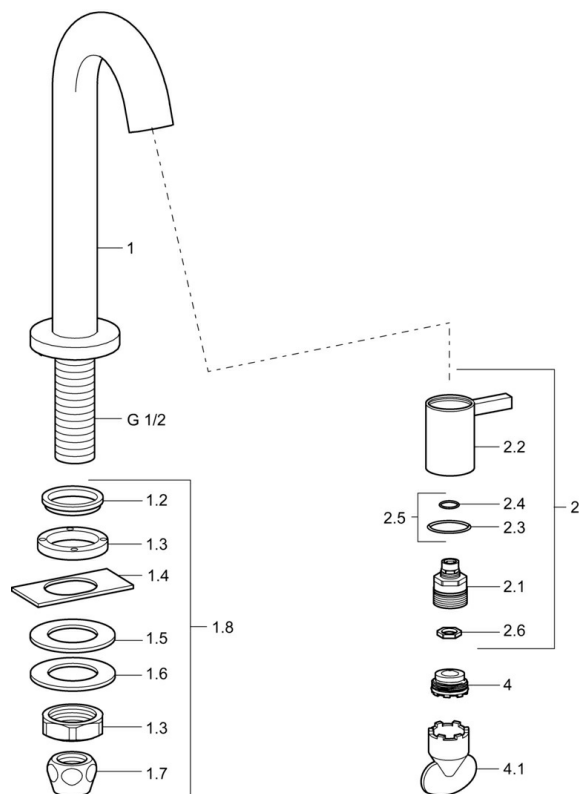

EAN: 4015474171732
static.hansa.com/5093810182

- Veřejně a poloveřejně, Průmysl
- Jednopáková
- Stojánková
- Bílá
- Pevné výtokové rameno
- CACHÉ® aerátor umístěný přímo ve výtokovém rameni
- Jedna ovládací páka / rukojeť
- Uzavírací vršek s keramickými destičkami
- Připojení pro studenou nebo předem smíchanou vodu
- Tělo baterie z mosazi DZR
- Bez odpadní soupravy

Technické údaje

Vlastnosti průtoku

Průtokové množství při 3 bar	6.0 l/min
Tlaková ztráta při průtoku (0,1 l/s)	3 bar

Technické vlastnosti

Velikost DN (jmenovitý rozměr)	DN15
Zdroj teplé vody	max. +80°C
Pracovní tlak	0.5-10 bar
Velikost přípojky	G1/2
Projection	94 mm
Zabezpečení proti zpětnému toku (ČSN EN 1717)	AA
Materiál	Mosaz

Předpisy

Norma EN	EN 817
----------	---------------

Schválení a Prohlášení

KIWA	K100538/01
------	-------------------

Náhradní díly

SP50938101

	Název	Kód
1.2	Těsnění Ukončeno	59902296
1.3	Montáž matice, G1/2, SW32	59902245
1.4	Protective piece	59905535
1.5	Těsnění, 45x23x2	59902282
1.6	Těsnění, 45x24x0.5	59902328
1.7	Těsnící sada Ukončeno	59910707
1.8	Upevňovací set	59912335
2	Vršek	59913321
2	Vršek Bílá	5991332182
2	Vršek Černá	5991332184
2	Vršek Nerez ocel	5991332196
2.1	Vršek	59913323
2.2	Páka	59913322
2.2	Páka Bílá Ukončeno	5991332282
2.2	Ovládací páka Černá Ukončeno	5991332284
2.2	Ovládací páka Broušená ocel Ukončeno	5991332296
2.5	O-kroužek	59913320
4	Aerator, M21.5x1, JR Z, (-2014)	59913318
4	Aerator, M21.5x1	59913598
4.1	Klíč k aerátoru, M21.5x1	59913133