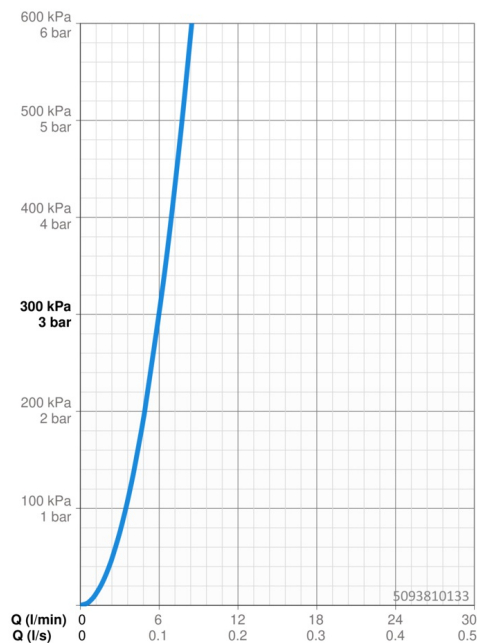

Technické údaje

Vlastnosti prietoku

Prietok pri tlaku 3 bar	6.0 l/min
Pokles tlaku pri prietoku (0,1 l/s)	3 bar

Technické vlastnosti

Veľkosť DN (menovitý rozmer)	DN15
Dodávka teplej vody	max. +80°C
Pracovný tlak	0.5-10 bar
Spojovacia veľkosť	G1/2
Projection	94 mm
Spätná klapka (STN EN 1717)	AA
Materiál	Mosadz

Predpisy

Norma EN	EN 817

Schválenia a Prehlásenia

KIWA	K100538/01
Vyhlásenie o zhode	DoC