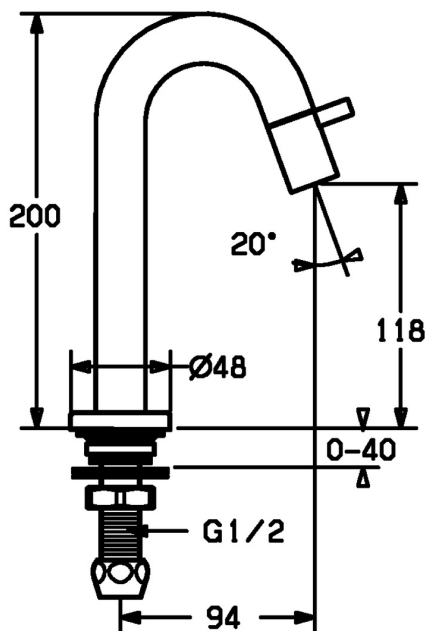

EAN: 4057304015762
static.hansa.com/5093810133

- Verejné a poloverejné, Priemysel
- Jednopáková
- Stojanková
- Čierna matná
- Pevné výtokové rameno
- CACHÉ® - zapustený aerátor umiestnený priamo vo výtokovom ramene
- Jedna ovládacia páka / rukoväť
- Uzatvárací vršok s keramickými doštičkami
- Pripojenie na studenú alebo vopred zmiešanú vodu
- Telo batérie z mosadze DZR
- Bez odtokovej garnitúry

Technické údaje

Vlastnosti prietoku

Prietok pri tlaku 3 bar	6.0 l/min
Pokles tlaku pri prietoku (0,1 l/s)	3 bar

Technické vlastnosti

Veľkosť DN (menovitý rozmer)	DN15
Dodávka teplej vody	max. +80°C
Pracovný tlak	0.5-10 bar
Spojovacia veľkosť	G1/2
Projection	94 mm
Spätná klapka (STN EN 1717)	AA
Materiál	Mosadz

Predpisy

Norma EN	EN 817
----------	---------------

Schválenia a Prehlásenia

KIWA	K100538/01
Vyhlásenie o zhode	DoC

Náhradné diely

SP5093810133

	Názov	Kód
1.2	Tesnenie Ukončené	59902296
1.3	Montáž matice, G1/2, SW32	59902245
1.4	Protective piece	59905535
1.5	Tesnenie, 45x23x2	59902282
1.6	Tesnenie, 45x24x0.5	59902328
1.7	Tesnenie sada Ukončené	59910707
1.8	Upevňovací set	59912335
2.1	Sedlo	59913323
2.5	O-krúžok (komplet)	59913320
4	Aerator, M21.5x1, JR Z, (-2014)	59913318
4.1	Kľúč k aerátoru, M21.5x1	59913133