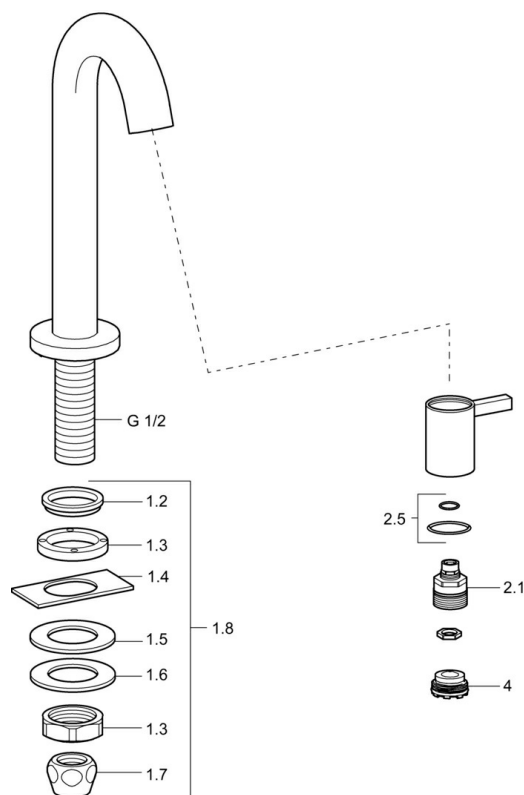

Technické údaje

Vlastnosti prietoku

Prietok pri tlaku 3 bar	6.0 l/min
Pokles tlaku pri prietoku (0,1 l/s)	3 bar

Technické vlastnosti

Veľkosť DN (menovitý rozmer)	DN15
Dodávka teplej vody	max. +80°C
Pracovný tlak	0.5-10 bar
Spojovacia veľkosť	G1/2
Projection	94 mm
Spätná klapka (STN EN 1717)	AA
Materiál	Mosadz

Predpisy

Norma EN	EN 817
----------	---------------

Schválenia a Prehlásenia

KIWA	K100538/01
Vyhlásenie o zhode	DoC

Náhradné diely

SP5093810133

	Názov	Kód
1.2	Tesnenie Ukončené	59902296
1.3	Montáž matice, G1/2, SW32	59902245
1.4	Protective piece	59905535
1.5	Tesnenie, 45x23x2	59902282
1.6	Tesnenie, 45x24x0.5	59902328
1.7	Tesnenie sada Ukončené	59910707
1.8	Upevňovací set	59912335
2.1	Sedlo	59913323
2.5	O-krúžok (komplet)	59913320
4	Aerator, M21.5x1, JR Z, (-2014)	59913318
4.1	Kľúč k aerátoru, M21.5x1	59913133