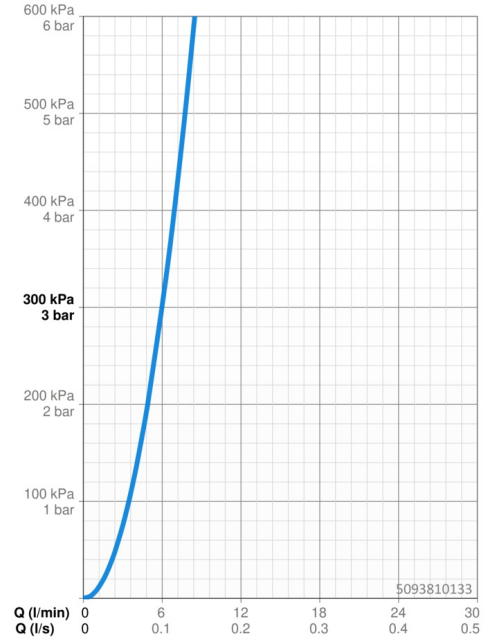

Technische gegevens

Doorstromingseigenschappen

Doorstroomhoeveelheid bij 3 bar	6.0 l/min
Drukverlies bij doorstroomhoeveelheid (0,1 l/s)	3 bar

Technische eigenschappen

DN-maat	DN15
Warmwatertoevoer	max. +80°C
Werkdruk	0.5-10 bar
Aansluitmaat	G1/2
Projection	94 mm
Terugstroom beveiliging (EN1717)	AA
Materiaal	brass

Voorschriften

EN-norm	EN 817

Toestemmingen en Verklaringen

KIWA	K100538/01
Verklaring van overeenstemming	DoC