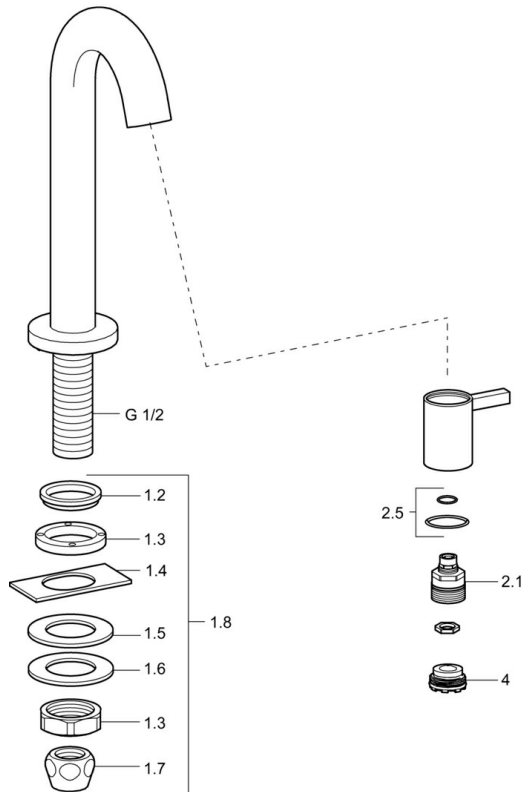

EAN: 4057304015762
static.hansa.com/5093810133

- Openbaar en semi-openbaar, Industry
- Eengreeps
- Wastafelmontage
- Mat zwart
- Vaste uitloop
- CACHÉ® mousseur geïntegreerd in kraanhuis
- Eengreeps bediend
- Keramische bovendeele voor debiet
- Eén aansluiting voor koud- of voorgegemengd water
- Kraanhuis gemaakt van DZR messing
- Zonder afvoergarnituur

Technische gegevens

Doorstromingseigenschappen

Doorstroomhoeveelheid bij 3 bar	6.0 l/min
Drukverlies bij doorstroomhoeveelheid (0,1 l/s)	3 bar

Technische eigenschappen

DN-maat	DN15
Warmwatertoevoer	max. +80°C
Werkdruk	0.5-10 bar
Aansluitmaat	G1/2
Projection	94 mm
Terugstroom beveiliging (EN1717)	AA
Materiaal	brass

Voorschriften

EN-norm	EN 817
---------	---------------

Toestemmingen en Verklaringen

KIWA	K100538/01
Verklaring van overeenstemming	DoC

Reserveonderdelen

SP5093810133

	Naam	Code
1.2	Dichting Stopgezet	59902296
1.3	Montage moer, G1/2, SW32	59902245
1.4	Protective piece	59905535
1.5	Dichting, 45x23x2	59902282
1.6	Dichting, 45x24x0.5	59902328
1.7	Dichting Stopgezet	59910707
1.8	Bevestigingsset	59912335
2.1	Binnenwerk	59913323
2.5	O-ring	59913320
4	Mousseur, M21.5x1, JR Z, (-2014)	59913318
4.1	Schuimstralersleutel, M21.5x1	59913133