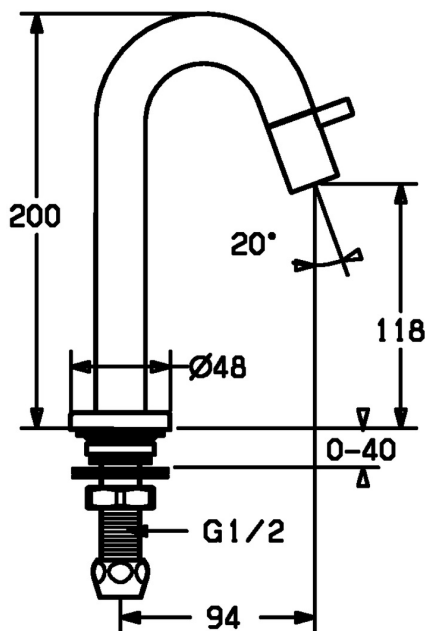

EAN: 4057304015762
static.hansa.com/5093810133

- Openbaar en semi-openbaar, Industry
- Eengreeps
- Wastafelmontage
- Mat zwart
- Vaste uitloop
- CACHÉ® mousseur geïntegreerd in kraanhuis
- Eengreeps bediend
- Keramische bovendeele voor debiet
- Eén aansluiting voor koud- of voorgegemengd water
- Kraanhuis gemaakt van DZR messing
- Zonder afvoergarnituur

Technische gegevens

Doorstromingseigenschappen

Doorstroomhoeveelheid bij 3 bar	6.0 l/min
Drukverlies bij doorstroomhoeveelheid (0,1 l/s)	3 bar

Technische eigenschappen

DN-maat	DN15
Warmwatertoevoer	max. +80°C
Werkdruk	0.5-10 bar
Aansluitmaat	G1/2
Projection	94 mm
Terugstroom beveiliging (EN1717)	AA
Materiaal	brass

Voorschriften

EN-norm	EN 817
---------	---------------

Toestemmingen en Verklaringen

KIWA	K100538/01
Verklaring van overeenstemming	DoC

Reserveonderdelen

SP5093810133

	Naam	Code
1.2	Dichting Stopgezet	59902296
1.3	Montage moer, G1/2, SW32	59902245
1.4	Protective piece	59905535
1.5	Dichting, 45x23x2	59902282
1.6	Dichting, 45x24x0.5	59902328
1.7	Dichting Stopgezet	59910707
1.8	Bevestigingsset	59912335
2.1	Binnenwerk	59913323
2.5	O-ring	59913320
4	Mousseur, M21.5x1, JR Z, (-2014)	59913318
4.1	Schuimstralersleutel, M21.5x1	59913133