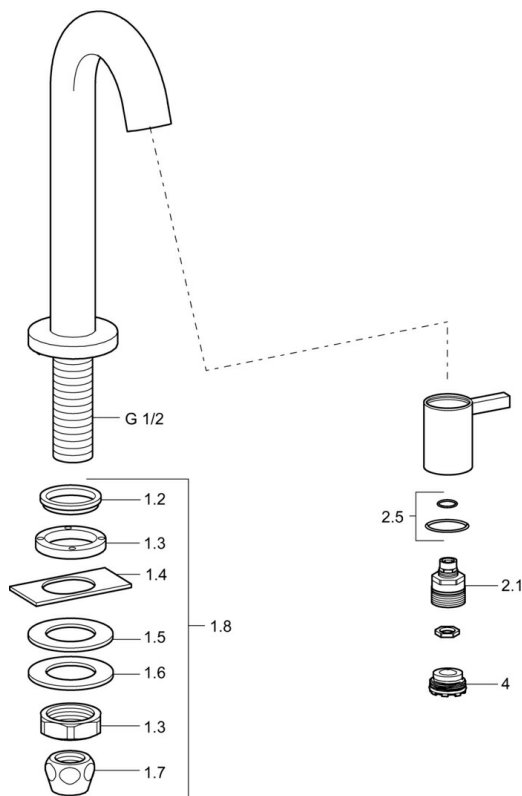

EAN: 4057304015762
static.hansa.com/5093810133

- Veřejně a poloveřejně, Průmysl
- Jednopáková
- Stojánková
- Černá matná
- Pevné výtokové rameno
- CACHÉ® aerátor umístěný přímo ve výtokovém rameni
- Jedna ovládací páka / rukojeť
- Uzavírací vršek s keramickými destičkami
- Připojení pro studenou nebo předem smíchanou vodu
- Tělo baterie z mosazi DZR
- Bez odpadní soupravy

Technické údaje

Vlastnosti průtoku

Průtokové množství při 3 bar	6.0 l/min
Tlaková ztráta při průtoku (0,1 l/s)	3 bar

Technické vlastnosti

Velikost DN (jmenovitý rozměr)	DN15
Zdroj teplé vody	max. +80°C
Pracovní tlak	0.5-10 bar
Velikost přípojky	G1/2
Projection	94 mm
Zabezpečení proti zpětnému toku (ČSN EN 1717)	AA
Materiál	Mosaz

Předpisy

Norma EN	EN 817
----------	---------------

Schválení a Prohlášení

KIWA	K100538/01
Prohlášení o shodě	DoC

Náhradní díly

SP5093810133

	Název	Kód
1.2	Těsnění Ukončeno	59902296
1.3	Montáž matice, G1/2, SW32	59902245
1.4	Protective piece	59905535
1.5	Těsnění, 45x23x2	59902282
1.6	Těsnění, 45x24x0.5	59902328
1.7	Těsnící sada Ukončeno	59910707
1.8	Upevňovací set	59912335
2.1	Vršek	59913323
2.5	O-kroužek	59913320
4	Aerator, M21.5x1, JR Z, (-2014)	59913318
4.1	Klíč k aerátoru, M21.5x1	59913133