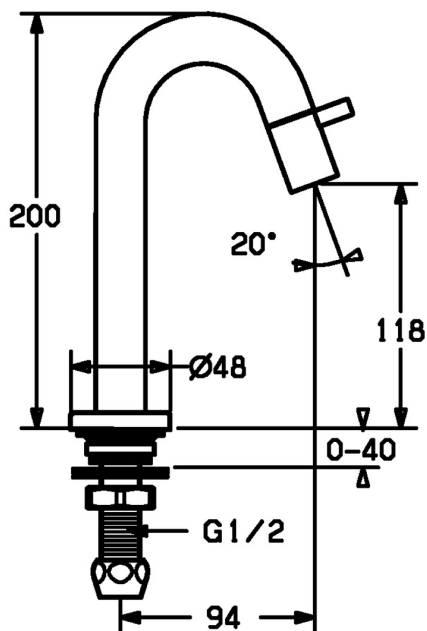

EAN: 4057304015762
static.hansa.com/5093810133

- Veřejně a poloveřejně, Průmysl
- Jednopáková
- Stojánková
- Černá matná
- Pevné výtokové rameno
- CACHÉ® aerátor umístěný přímo ve výtokovém rameni
- Jedna ovládací páka / rukojeť
- Uzavírací vršek s keramickými destičkami
- Připojení pro studenou nebo předem smíchanou vodu
- Tělo baterie z mosazi DZR
- Bez odpadní soupravy

Technické údaje

Vlastnosti průtoku

Průtokové množství při 3 bar	6.0 l/min
Tlaková ztráta při průtoku (0,1 l/s)	3 bar

Technické vlastnosti

Velikost DN (jmenovitý rozměr)	DN15
Zdroj teplé vody	max. +80°C
Pracovní tlak	0.5-10 bar
Velikost přípojky	G1/2
Projection	94 mm
Zabezpečení proti zpětnému toku (ČSN EN 1717)	AA
Materiál	Mosaz

Předpisy

Norma EN	EN 817
----------	---------------

Schválení a Prohlášení

KIWA	K100538/01
Prohlášení o shodě	DoC

Náhradní díly

SP5093810133

	Název	Kód
1.2	Těsnění Ukončeno	59902296
1.3	Montáž matice, G1/2, SW32	59902245
1.4	Protective piece	59905535
1.5	Těsnění, 45x23x2	59902282
1.6	Těsnění, 45x24x0.5	59902328
1.7	Těsnící sada Ukončeno	59910707
1.8	Upevňovací set	59912335
2.1	Vršek	59913323
2.5	O-kroužek	59913320
4	Aerator, M21.5x1, JR Z, (-2014)	59913318
4.1	Klíč k aerátoru, M21.5x1	59913133