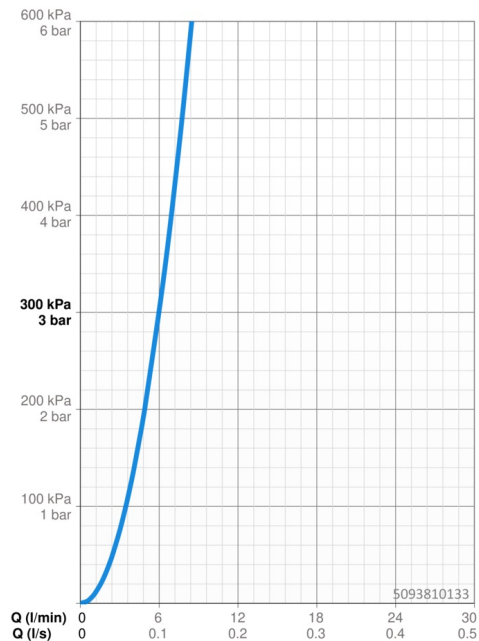

Technické údaje

Vlastnosti průtoku

Průtokové množství při 3 bar	6.0 l/min
Tlaková ztráta při průtoku (0,1 l/s)	3 bar

Technické vlastnosti

Velikost DN (jmenovitý rozměr)	DN15
Zdroj teplé vody	max. +80°C
Pracovní tlak	0.5-10 bar
Velikost přípojky	G1/2
Projection	94 mm
Zabezpečení proti zpětnému toku (ČSN EN 1717)	AA
Materiál	Mosaz

Předpisy

Norma EN	EN 817

Schválení a Prohlášení

KIWA	K100538/01
Prohlášení o shodě	DoC