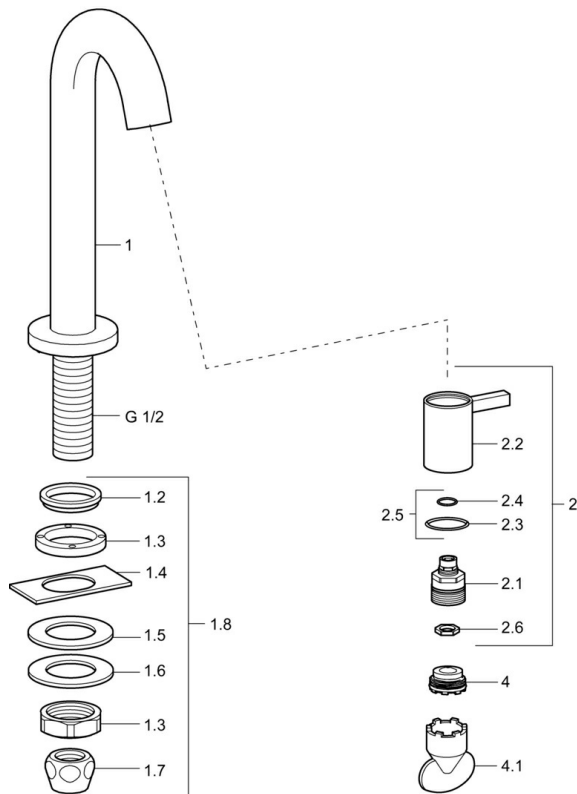

EAN: 4015474171718

static.hansa.com/50938101

- Verejně a poloverejně, Priemysel
- Jednopáková
- Stojanková
- Chróm
- Pevné výtokové rameno
- CACHÉ® - zapustený aerátor umiestnený priamo vo výtokovom ramene
- Jedna ovládacia páka / rukoväť
- Uzatvárací vršok s keramickými doštičkami
- Pripojenie na studenú alebo vopred zmiešanú vodu
- Telo batérie z mosadze DZR
- Bez odtokovej garnitúry

Technické údaje

Vlastnosti prietoku

Prietok pri tlaku 3 bar	6.0 l/min
Pokles tlaku pri prietoku (0,1 l/s)	3 bar

Technické vlastnosti

Veľkosť DN (menovitý rozmer)	DN15
Dodávka teplej vody	max. +80°C
Pracovný tlak	0.5-10 bar
Spojovacia veľkosť	G1/2
Projection	94 mm
Spätná klapka (STN EN 1717)	AA
Materiál	Mosadz

Predpisy

Norma EN	EN 817
----------	---------------

Schválenia a Prehlásenia

KIWA	K100538/01
Vyhlásenie o zhode	DoC

Náhradné diely

SP50938101

	Názov	Kód
1.2	Tesnenie Ukončené	59902296
1.3	Montáž matice, G1/2, SW32	59902245
1.4	Protective piece	59905535
1.5	Tesnenie, 45x23x2	59902282
1.6	Tesnenie, 45x24x0.5	59902328
1.7	Tesnenie sada Ukončené	59910707
1.8	Upevňovací set	59912335
2	Sedlo	59913321
2	Sedlo Biela	5991332182
2	Sedlo Čierna	5991332184
2	Sedlo Nerezová oceľ	5991332196
2.1	Sedlo	59913323
2.2	Ovládacia rukoväť	59913322
2.2	Ovládacia rukoväť Biela Ukončené	5991332282
2.2	Rukoväť Čierna Ukončené	5991332284
2.2	Rukoväť Brúsená oceľ Ukončené	5991332296
2.5	O-kružok (komplet)	59913320
4	Aerator, M21.5x1, JR Z, (-2014)	59913318
4	Aerator, M21.5x1	59913598
4.1	Kľúč k aerátoru, M21.5x1	59913133