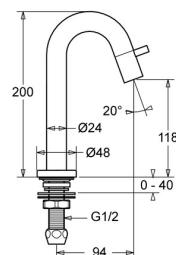

EAN: 4015474171718

static.hansa.com/50938101

- Verejně a poloverejně, Priemysel
- Jednopáková
- Stojanková
- Chróm
- Pevné výtokové rameno
- CACHÉ® - zapustený aerátor umiestnený priamo vo výtokovom ramene
- Jedna ovládacia páka / rukoväť
- Uzatvárací vršok s keramickými doštičkami
- Pripojenie na studenú alebo vopred zmiešanú vodu
- Telo batérie z mosadze DZR
- Bez odtokovej garnitúry

Technické údaje

Vlastnosti prietoku

Prietok pri tlaku 3 bar	6.0 l/min
Pokles tlaku pri prietoku (0,1 l/s)	3 bar

Technické vlastnosti

Veľkosť DN (menovitý rozmer)	DN15
Dodávka teplej vody	max. +80°C
Pracovný tlak	0.5-10 bar
Spojovacia veľkosť	G1/2
Projection	94 mm
Spätná klapka (STN EN 1717)	AA
Materiál	Mosadz

Predpisy

Norma EN	EN 817
----------	---------------

Schválenia a Prehlásenia

KIWA	K100538/01
Vyhlásenie o zhode	DoC

Náhradné diely

SP50938101

	Názov	Kód
1.2	Tesnenie Ukončené	59902296
1.3	Montáž matice, G1/2, SW32	59902245
1.4	Protective piece	59905535
1.5	Tesnenie, 45x23x2	59902282
1.6	Tesnenie, 45x24x0.5	59902328
1.7	Tesnenie sada Ukončené	59910707
1.8	Upevňovací set	59912335
2	Sedlo	59913321
2	Sedlo Biela	5991332182
2	Sedlo Čierna	5991332184
2	Sedlo Nerezová oceľ	5991332196
2.1	Sedlo	59913323
2.2	Ovládacia rukoväť	59913322
2.2	Ovládacia rukoväť Biela Ukončené	5991332282
2.2	Rukoväť Čierna Ukončené	5991332284
2.2	Rukoväť Brúsená oceľ Ukončené	5991332296
2.5	O-kružok (komplet)	59913320
4	Aerator, M21.5x1, JR Z, (-2014)	59913318
4	Aerator, M21.5x1	59913598
4.1	Kľúč k aerátoru, M21.5x1	59913133