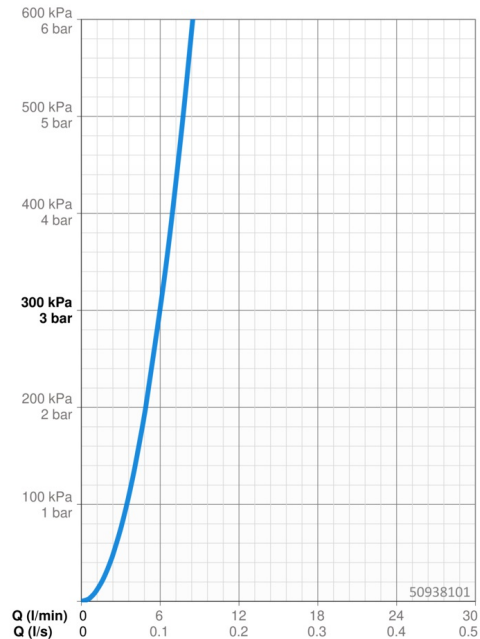

Technické údaje

Vlastnosti prietoku

Prietok pri tlaku 3 bar	6.0 l/min
Pokles tlaku pri prietoku (0,1 l/s)	3 bar

Technické vlastnosti

Veľkosť DN (menovitý rozmer)	DN15
Dodávka teplej vody	max. +80°C
Pracovný tlak	0.5-10 bar
Spojovacia veľkosť	G1/2
Projection	94 mm
Spätná klapka (STN EN 1717)	AA
Materiál	Mosadz

Predpisy

Norma EN	EN 817

Schválenia a Prehlásenia

KIWA	K100538/01
Vyhlásenie o zhode	DoC