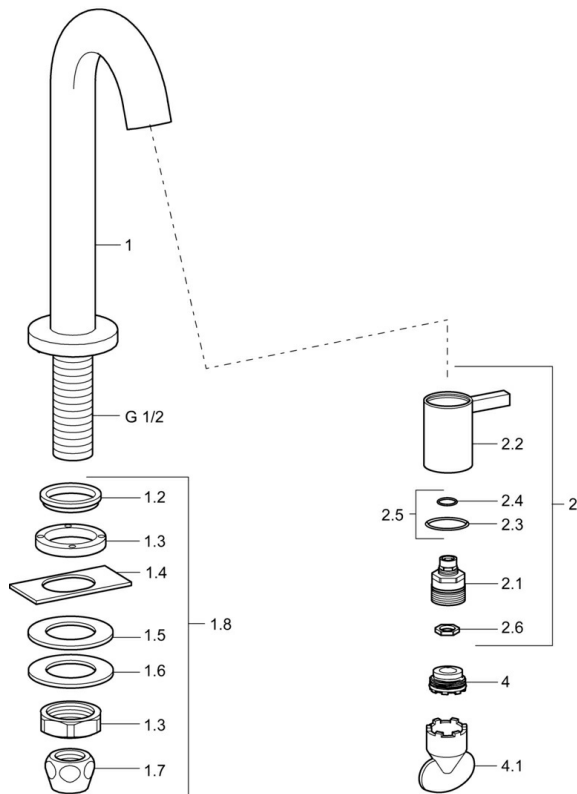

EAN: 4015474171718
static.hansa.com/50938101

- Openbaar en semi-openbaar, Industry
- Eengreeps
- Wastafelmontage
- Chroom
- Vaste uitloop
- CACHÉ® mousseur geïntegreerd in kraanhuis
- Eengreeps bediend
- Keramische bovendeele voor debiet
- Eén aansluiting voor koud- of voorgegemengd water
- Kraanhuis gemaakt van DZR messing
- Zonder afvoergarnituur

Technische gegevens

Doorstromingseigenschappen

Doorstroomhoeveelheid bij 3 bar	6.0 l/min
Drukverlies bij doorstroomhoeveelheid (0,1 l/s)	3 bar

Technische eigenschappen

DN-maat	DN15
Warmwatertoevoer	max. +80°C
Werkdruk	0.5-10 bar
Aansluitmaat	G1/2
Projection	94 mm
Terugstroom beveiliging (EN1717)	AA
Materiaal	brass

Voorschriften

EN-norm	EN 817
---------	---------------

Toestemmingen en Verklaringen

KIWA	K100538/01
Verklaring van overeenstemming	DoC

Reserveonderdelen

SP50938101

	Naam	Code
1.2	Dichting Stopgezet	59902296
1.3	Montage moer, G1/2, SW32	59902245
1.4	Protective piece	59905535
1.5	Dichting, 45x23x2	59902282
1.6	Dichting, 45x24x0.5	59902328
1.7	Dichting Stopgezet	59910707
1.8	Bevestigingsset	59912335
2	Binnenwerk Chrom	59913321
2	Binnenwerk Wit	5991332182
2	Binnenwerk Zwart	5991332184
2	Binnenwerk Geborsteld staal	5991332196
2.1	Binnenwerk	59913323
2.2	Hendel Chrom	59913322
2.2	Hendel Wit Stopgezet	5991332282
2.2	Hendel Zwart Stopgezet	5991332284
2.2	Hendel Geborsteld staal Stopgezet	5991332296
2.5	O-ring	59913320
4	Mousseur, M21.5x1, JR Z, (-2014)	59913318
4	Mousseur, M21.5x1	59913598
4.1	Schuimstralersleutel, M21.5x1	59913133