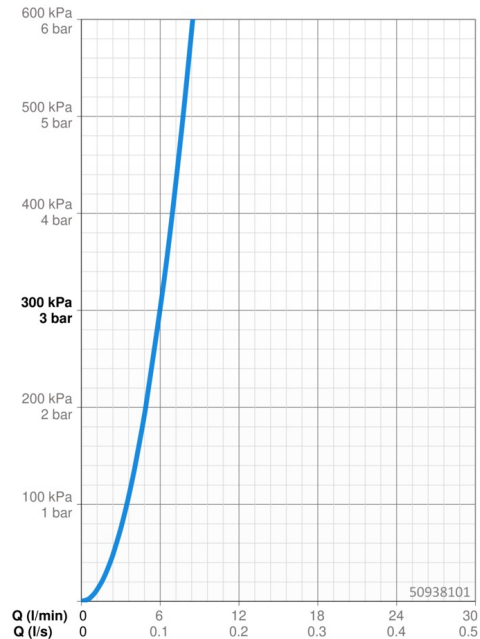

Technische gegevens

Doorstromingseigenschappen

Doorstroomhoeveelheid bij 3 bar	6.0 l/min
Drukverlies bij doorstroomhoeveelheid (0,1 l/s)	3 bar

Technische eigenschappen

DN-maat	DN15
Warmwatertoevoer	max. +80°C
Werkdruk	0.5-10 bar
Aansluitmaat	G1/2
Projection	94 mm
Terugstroom beveiliging (EN1717)	AA
Materiaal	brass

Voorschriften

EN-norm	EN 817

Toestemmingen en Verklaringen

KIWA	K100538/01
Verklaring van overeenstemming	DoC