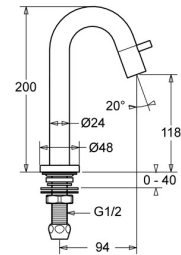

EAN: 4015474171718
static.hansa.com/50938101

- Openbaar en semi-openbaar, Industry
- Eengreeps
- Wastafelmontage
- Chroom
- Vaste uitloop
- CACHÉ® mousseur geïntegreerd in kraanhuis
- Eengreeps bediend
- Keramische bovendeele voor debiet
- Eén aansluiting voor koud- of voorgegemengd water
- Kraanhuis gemaakt van DZR messing
- Zonder afvoergarnituur

Technische gegevens

Doorstromingseigenschappen

Doorstroomhoeveelheid bij 3 bar	6.0 l/min
Drukverlies bij doorstroomhoeveelheid (0,1 l/s)	3 bar

Technische eigenschappen

DN-maat	DN15
Warmwatertoevoer	max. +80°C
Werkdruk	0.5-10 bar
Aansluitmaat	G1/2
Projection	94 mm
Terugstroom beveiliging (EN1717)	AA
Materiaal	brass

Voorschriften

EN-norm	EN 817
---------	---------------

Toestemmingen en Verklaringen

KIWA	K100538/01
Verklaring van overeenstemming	DoC

Reserveonderdelen

SP50938101

	Naam	Code
1.2	Dichting Stopgezet	59902296
1.3	Montage moer, G1/2, SW32	59902245
1.4	Protective piece	59905535
1.5	Dichting, 45x23x2	59902282
1.6	Dichting, 45x24x0.5	59902328
1.7	Dichting Stopgezet	59910707
1.8	Bevestigingsset	59912335
2	Binnenwerk Chrom	59913321
2	Binnenwerk Wit	5991332182
2	Binnenwerk Zwart	5991332184
2	Binnenwerk Geborsteld staal	5991332196
2.1	Binnenwerk	59913323
2.2	Hendel Chrom	59913322
2.2	Hendel Wit Stopgezet	5991332282
2.2	Hendel Zwart Stopgezet	5991332284
2.2	Hendel Geborsteld staal Stopgezet	5991332296
2.5	O-ring	59913320
4	Mousseur, M21.5x1, JR Z, (-2014)	59913318
4	Mousseur, M21.5x1	59913598
4.1	Schuimstralersleutel, M21.5x1	59913133