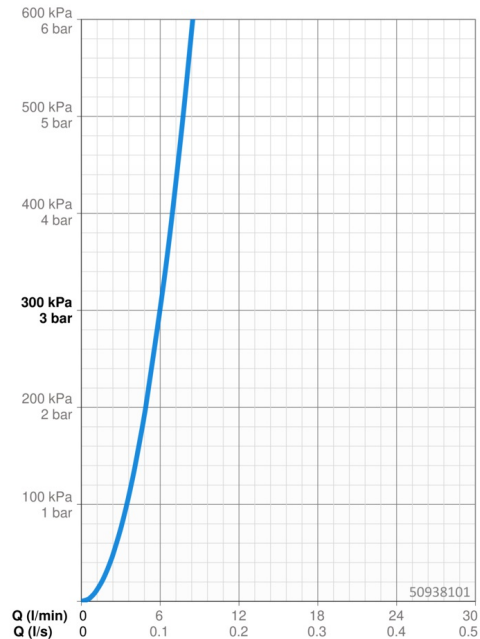

Technické údaje

Vlastnosti průtoku

Průtokové množství při 3 bar	6.0 l/min
Tlaková ztráta při průtoku (0,1 l/s)	3 bar

Technické vlastnosti

Velikost DN (jmenovitý rozměr)	DN15
Zdroj teplé vody	max. +80°C
Pracovní tlak	0.5-10 bar
Velikost přípojky	G1/2
Projection	94 mm
Zabezpečení proti zpětnému toku (ČSN EN 1717)	AA
Materiál	Mosaz

Předpisy

Norma EN	EN 817

Schválení a Prohlášení

KIWA	K100538/01
Prohlášení o shodě	DoC