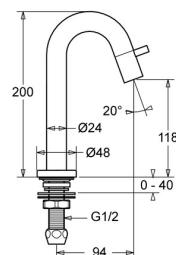

EAN: 4015474171718

static.hansa.com/50938101

- Veřejně a poloveřejně, Průmysl
- Jednopáková
- Stojánková
- Chrom
- Pevné výtokové rameno
- CACHÉ® aerátor umístěný přímo ve výtokovém rameni
- Jedna ovládací páka / rukojeť
- Uzavírací vršek s keramickými destičkami
- Připojení pro studenou nebo předem smíchanou vodu
- Tělo baterie z mosazi DZR
- Bez odpadní soupravy

Technické údaje

Vlastnosti průtoku

Průtokové množství při 3 bar	6.0 l/min
Tlaková ztráta při průtoku (0,1 l/s)	3 bar

Technické vlastnosti

Velikost DN (jmenovitý rozměr)	DN15
Zdroj teplé vody	max. +80°C
Pracovní tlak	0.5-10 bar
Velikost přípojky	G1/2
Projection	94 mm
Zabezpečení proti zpětnému toku (ČSN EN 1717)	AA
Materiál	Mosaz

Předpisy

Norma EN	EN 817
----------	---------------

Schválení a Prohlášení

KIWA	K100538/01
Prohlášení o shodě	DoC

Náhradní díly

SP50938101

	Název	Kód
1.2	Těsnění Ukončeno	59902296
1.3	Montáž matice, G1/2, SW32	59902245
1.4	Protective piece	59905535
1.5	Těsnění, 45x23x2	59902282
1.6	Těsnění, 45x24x0.5	59902328
1.7	Těsnící sada Ukončeno	59910707
1.8	Upevňovací set	59912335
2	Vršek	59913321
2	Vršek Bílá	5991332182
2	Vršek Černá	5991332184
2	Vršek Nerez ocel	5991332196
2.1	Vršek	59913323
2.2	Páka	59913322
2.2	Páka Bílá Ukončeno	5991332282
2.2	Ovládací páka Černá Ukončeno	5991332284
2.2	Ovládací páka Broušená ocel Ukončeno	5991332296
2.5	O-kroužek	59913320
4	Aerator, M21.5x1, JR Z, (-2014)	59913318
4	Aerator, M21.5x1	59913598
4.1	Klíč k aerátoru, M21.5x1	59913133