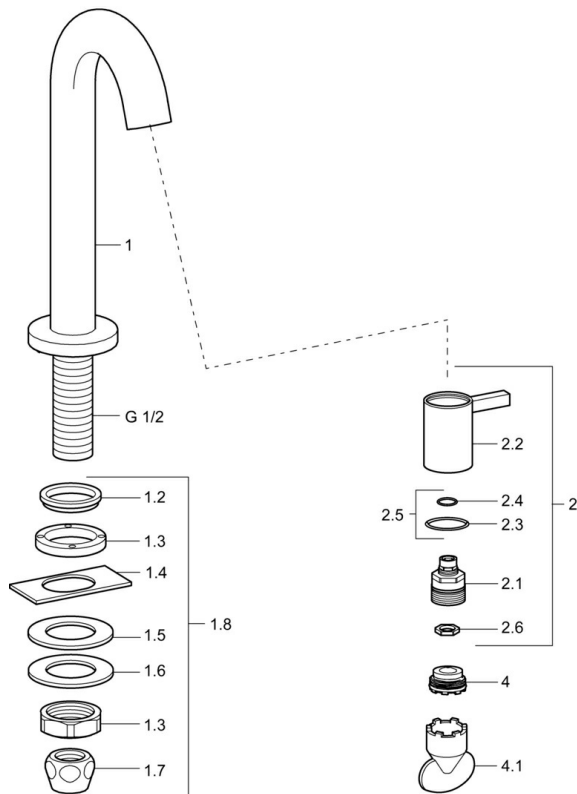

EAN: 4015474171718

static.hansa.com/50938101

- Veřejně a poloveřejně, Průmysl
- Jednopáková
- Stojánková
- Chrom
- Pevné výtokové rameno
- CACHÉ® aerátor umístěný přímo ve výtokovém rameni
- Jedna ovládací páka / rukojeť
- Uzavírací vršek s keramickými destičkami
- Připojení pro studenou nebo předem smíchanou vodu
- Tělo baterie z mosazi DZR
- Bez odpadní soupravy

Technické údaje

Vlastnosti průtoku

Průtokové množství při 3 bar	6.0 l/min
Tlaková ztráta při průtoku (0,1 l/s)	3 bar

Technické vlastnosti

Velikost DN (jmenovitý rozměr)	DN15
Zdroj teplé vody	max. +80°C
Pracovní tlak	0.5-10 bar
Velikost přípojky	G1/2
Projection	94 mm
Zabezpečení proti zpětnému toku (ČSN EN 1717)	AA
Materiál	Mosaz

Předpisy

Norma EN	EN 817
----------	---------------

Schválení a Prohlášení

KIWA	K100538/01
Prohlášení o shodě	DoC

Náhradní díly

SP50938101

	Název	Kód
1.2	Těsnění Ukončeno	59902296
1.3	Montáž matice, G1/2, SW32	59902245
1.4	Protective piece	59905535
1.5	Těsnění, 45x23x2	59902282
1.6	Těsnění, 45x24x0.5	59902328
1.7	Těsnící sada Ukončeno	59910707
1.8	Upevňovací set	59912335
2	Vršek	59913321
2	Vršek Bílá	5991332182
2	Vršek Černá	5991332184
2	Vršek Nerez ocel	5991332196
2.1	Vršek	59913323
2.2	Páka	59913322
2.2	Páka Bílá Ukončeno	5991332282
2.2	Ovládací páka Černá Ukončeno	5991332284
2.2	Ovládací páka Broušená ocel Ukončeno	5991332296
2.5	O-kroužek	59913320
4	Aerator, M21.5x1, JR Z, (-2014)	59913318
4	Aerator, M21.5x1	59913598
4.1	Klíč k aerátoru, M21.5x1	59913133