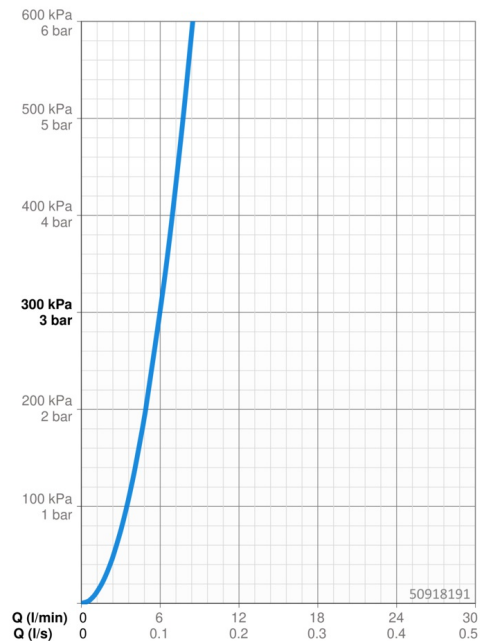

Technické údaje

Vlastnosti prietoku

Prietok pri tlaku 3 bar **6.0 l/min**

Technické vlastnosti

Veľkosť DN (menovitý rozmer) **DN15**
Dodávka teplej vody **max. +80°C**
Pracovný tlak **0.5-10 bar**
Spojovacia veľkosť **G1/2**
Projection **131 mm**
Spätná klapka (STN EN 1717) **EB**
Materiál **Mosadz**

Predpisy

Norma EN **EN 817**

Schválenia a Prehlásenia

KIWA **K100538/01**