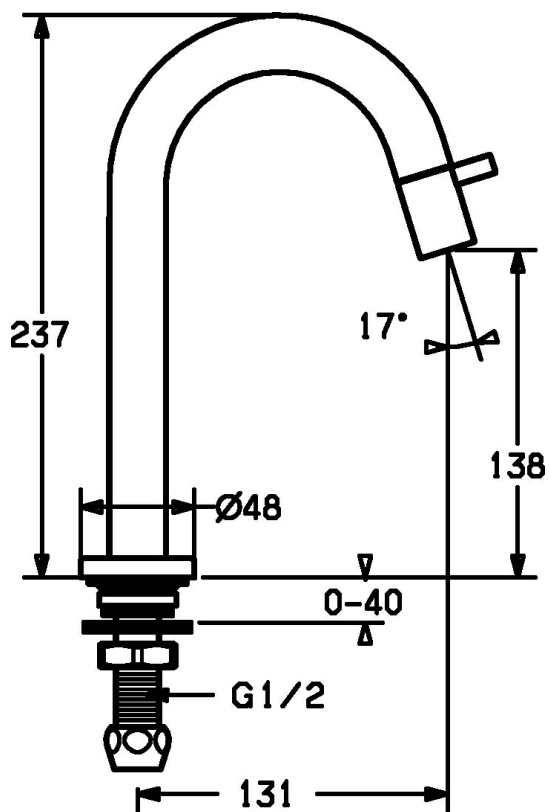

EAN: 4015474171756
static.hansa.com/50918191

- Verejné a poloverejné, Priemysel
- Jednopáková
- Stojanková
- Chróm
- Pevné výtokové rameno
- CACHÉ® - zapustený aerátor umiestnený priamo vo výtokovom ramene
- Jedna ovládacia páka / rukoväť
- Uzatvárací vršok s keramickými doštičkami, Spätný ventil (-y), Termostatická kartuša pre ovládanie teploty
- Pripojenie na studenú alebo vopred zmiešanú vodu
- Telo batérie z mosadze DZR
- Bez odtokovej garnitúry

Technické údaje

Vlastnosti prietoku

Prietok pri tlaku 3 bar **6.0 l/min**

Technické vlastnosti

Veľkosť DN (menovitý rozmer) **DN15**
 Dodávka teplej vody **max. +80°C**
 Pracovný tlak **0.5-10 bar**
 Spojovacia veľkosť **G1/2**
 Projection **131 mm**
 Spätná klapka (STN EN 1717) **EB**
 Materiál **Mosadz**

Predpisy

Norma EN **EN 817**

Schválenia a Prehlásenia

KIWA **K100538/01**

Náhradné diely

SP50938101

	Názov	Kód
1.2	Tesnenie Ukončené	59902296
1.3	Montáž matice, G1/2, SW32	59902245
1.4	Protective piece	59905535
1.5	Tesnenie, 45x23x2	59902282
1.6	Tesnenie, 45x24x0.5	59902328
1.7	Tesnenie sada Ukončené	59910707
1.8	Upevňovací set	59912335
2	Sedlo	59913321
2	Sedlo Biela	5991332182
2	Sedlo Čierna	5991332184
2	Sedlo Nerezová oceľ	5991332196
2.1	Sedlo	59913323
2.2	Ovládacia rukoväť	59913322
2.2	Ovládacia rukoväť Biela Ukončené	5991332282
2.2	Rukoväť Čierna Ukončené	5991332284
2.2	Rukoväť Brúsená oceľ Ukončené	5991332296
2.5	O-kružok (komplet)	59913320
4	Aerator, M21.5x1, JR Z, (-2014)	59913318
4	Aerator, M21.5x1	59913598
4.1	Kľúč k aerátoru, M21.5x1	59913133