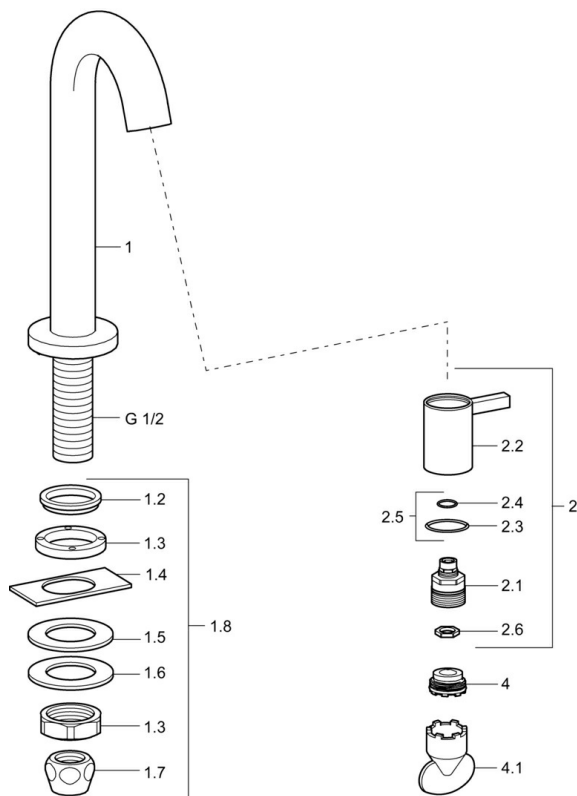

EAN: 4015474171756
static.hansa.com/50918191

- Verejné a poloverejné, Priemysel
- Jednopáková
- Stojanková
- Chróm
- Pevné výtokové rameno
- CACHÉ® - zapustený aerátor umiestnený priamo vo výtokovom ramene
- Jedna ovládacia páka / rukoväť
- Uzatvárací vršok s keramickými doštičkami, Spätný ventil (-y), Termostatická kartuša pre ovládanie teploty
- Pripojenie na studenú alebo vopred zmiešanú vodu
- Telo batérie z mosadze DZR
- Bez odtokovej garnitúry

Technické údaje

Vlastnosti prietoku

Prietok pri tlaku 3 bar **6.0 l/min**

Technické vlastnosti

Veľkosť DN (menovitý rozmer) **DN15**
 Dodávka teplej vody **max. +80°C**
 Pracovný tlak **0.5-10 bar**
 Spojovacia veľkosť **G1/2**
 Projection **131 mm**
 Spätná klapka (STN EN 1717) **EB**
 Materiál **Mosadz**

Predpisy

Norma EN **EN 817**

Schválenia a Prehlásenia

KIWA **K100538/01**

Náhradné diely

SP50938101

	Názov	Kód
1.2	Tesnenie Ukončené	59902296
1.3	Montáž matice, G1/2, SW32	59902245
1.4	Protective piece	59905535
1.5	Tesnenie, 45x23x2	59902282
1.6	Tesnenie, 45x24x0.5	59902328
1.7	Tesnenie sada Ukončené	59910707
1.8	Upevňovací set	59912335
2	Sedlo	59913321
2	Sedlo Biela	5991332182
2	Sedlo Čierna	5991332184
2	Sedlo Nerezová oceľ	5991332196
2.1	Sedlo	59913323
2.2	Ovládacia rukoväť	59913322
2.2	Ovládacia rukoväť Biela Ukončené	5991332282
2.2	Rukoväť Čierna Ukončené	5991332284
2.2	Rukoväť Brúsená oceľ Ukončené	5991332296
2.5	O-kružok (komplet)	59913320
4	Aerator, M21.5x1, JR Z, (-2014)	59913318
4	Aerator, M21.5x1	59913598
4.1	Kľúč k aerátoru, M21.5x1	59913133