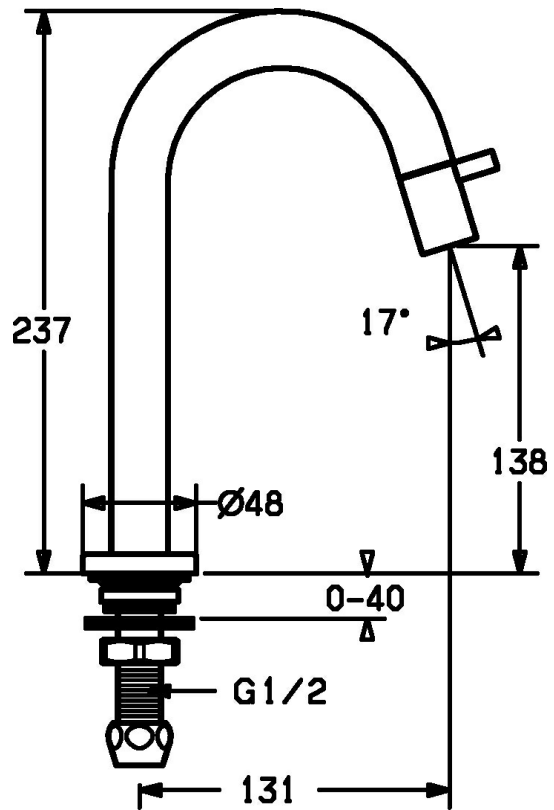

EAN: 4015474171756
static.hansa.com/50918191

- Openbaar en semi-openbaar, Industry
- Eengreeps
- Wastafelmontage
- Chrom
- Vaste uitloop
- CACHÉ® mousseur geïntegreerd in kraanhuis
- Eengreeps bediend
- Keramische bovendeele voor debiet, Terugslagklep, Thermostatische temperatuurregeling
- Eén aansluiting voor koud- of voorgegemgd water
- Kraanhuis gemaakt van DZR messing
- Zonder afvoergarnituur

Technische gegevens

Doorstromingseigenschappen

Doorstroomhoeveelheid bij 3 bar **6.0 l/min**

Technische eigenschappen

DN-maat **DN15**
 Warmwatertoevoer **max. +80°C**
 Werkdruk **0.5-10 bar**
 Aansluitmaat **G1/2**
 Projectie **131 mm**
 Terugstroom beveiliging (EN1717) **EB**
 Materiaal **brass**

Voorschriften

EN-norm **EN 817**

Toestemmingen en Verklaringen

KIWA **K100538/01**

Reserveonderdelen

SP50938101

	Naam	Code
1.2	Dichting Stopgezet	59902296
1.3	Montage moer, G1/2, SW32	59902245
1.4	Protective piece	59905535
1.5	Dichting, 45x23x2	59902282
1.6	Dichting, 45x24x0.5	59902328
1.7	Dichting Stopgezet	59910707
1.8	Bevestigingsset	59912335
2	Binnenwerk Chrom	59913321
2	Binnenwerk Wit	5991332182
2	Binnenwerk Zwart	5991332184
2	Binnenwerk Geborsteld staal	5991332196
2.1	Binnenwerk	59913323
2.2	Hendel Chrom	59913322
2.2	Hendel Wit Stopgezet	5991332282
2.2	Hendel Zwart Stopgezet	5991332284
2.2	Hendel Geborsteld staal Stopgezet	5991332296
2.5	O-ring	59913320
4	Mousseur, M21.5x1, JR Z, (-2014)	59913318
4	Mousseur, M21.5x1	59913598
4.1	Schuimstralersleutel, M21.5x1	59913133