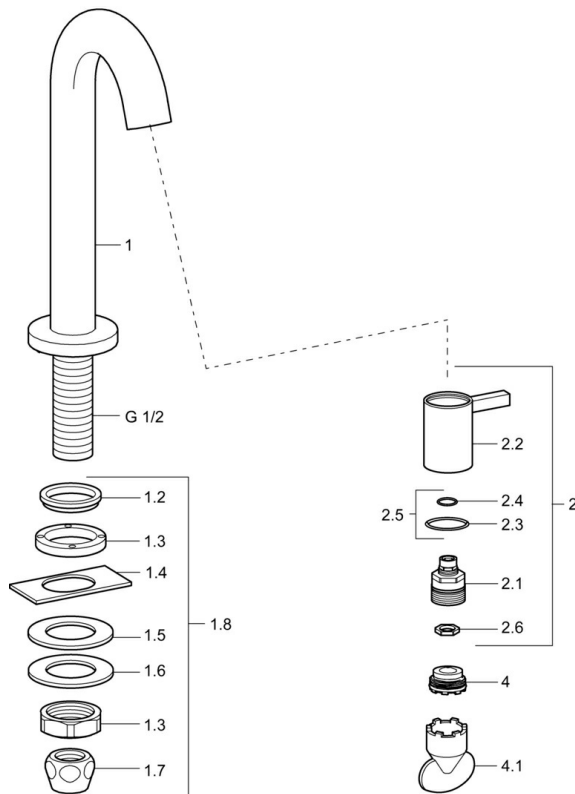

EAN: 4015474171756
static.hansa.com/50918191

- Openbaar en semi-openbaar, Industry
- Eengreeps
- Wastafelmontage
- Chrom
- Vaste uitloop
- CACHÉ® mousseur geïntegreerd in kraanhuis
- Eengreeps bediend
- Keramische bovendeele voor debiet, Terugslagklep, Thermostatische temperatuurregeling
- Eén aansluiting voor koud- of voorgegemgd water
- Kraanhuis gemaakt van DZR messing
- Zonder afvoergarnituur

Technische gegevens

Doorstromingseigenschappen

Doorstroomhoeveelheid bij 3 bar **6.0 l/min**

Technische eigenschappen

DN-maat **DN15**
 Warmwatertoevoer **max. +80°C**
 Werkdruk **0.5-10 bar**
 Aansluitmaat **G1/2**
 Projectie **131 mm**
 Terugstroom beveiliging (EN1717) **EB**
 Materiaal **brass**

Voorschriften

EN-norm **EN 817**

Toestemmingen en Verklaringen

KIWA **K100538/01**

Reserveonderdelen

SP50938101

	Naam	Code
1.2	Dichting Stopgezet	59902296
1.3	Montage moer, G1/2, SW32	59902245
1.4	Protective piece	59905535
1.5	Dichting, 45x23x2	59902282
1.6	Dichting, 45x24x0.5	59902328
1.7	Dichting Stopgezet	59910707
1.8	Bevestigingsset	59912335
2	Binnenwerk Chrom	59913321
2	Binnenwerk Wit	5991332182
2	Binnenwerk Zwart	5991332184
2	Binnenwerk Geborsteld staal	5991332196
2.1	Binnenwerk	59913323
2.2	Hendel Chrom	59913322
2.2	Hendel Wit Stopgezet	5991332282
2.2	Hendel Zwart Stopgezet	5991332284
2.2	Hendel Geborsteld staal Stopgezet	5991332296
2.5	O-ring	59913320
4	Mousseur, M21.5x1, JR Z, (-2014)	59913318
4	Mousseur, M21.5x1	59913598
4.1	Schuimstralersleutel, M21.5x1	59913133