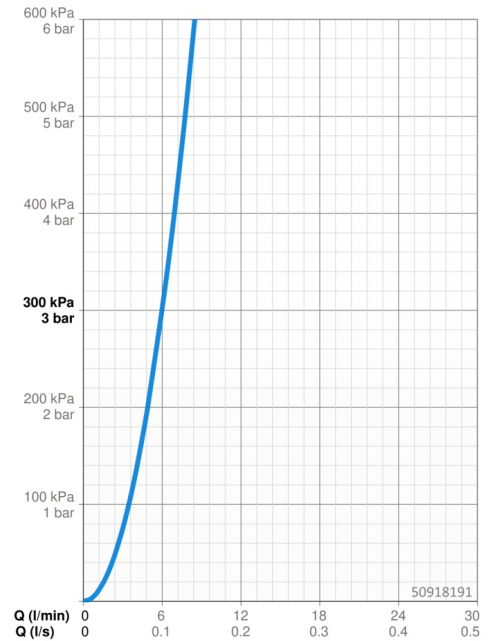

Technische gegevens

Doorstromingseigenschappen

Doorstroomhoeveelheid bij 3 bar **6.0 l/min**

Technische eigenschappen

DN-maat **DN15**
Warmwatertoevoer **max. +80°C**
Werkdruk **0.5-10 bar**
Aansluitmaat **G1/2**
Projectie **131 mm**
Terugstroom beveiliging (EN1717) **EB**
Materiaal **brass**

Voorschriften

EN-norm **EN 817**

Toestemmingen en Verklaringen

KIWA **K100538/01**