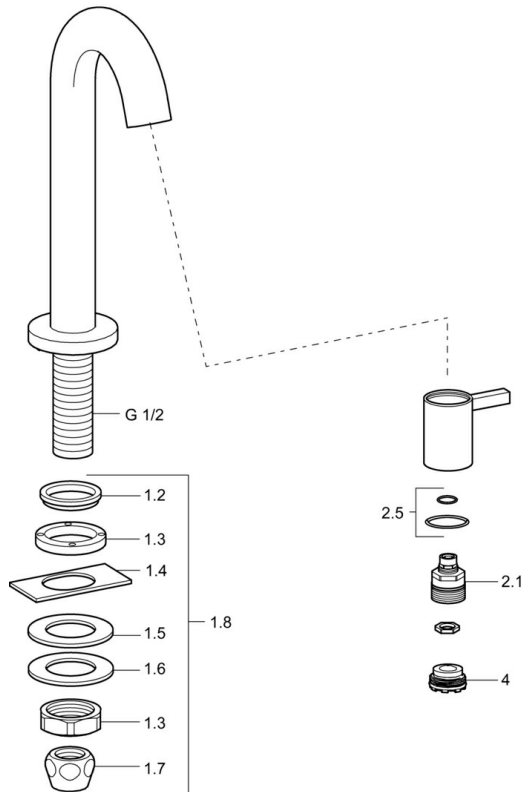

### Technické vlastnosti

Veľkosť DN (menovitý rozmer)	<b>DN15</b>
Dodávka teplej vody	<b>max. +80°C</b>
Pracovný tlak	<b>0.5-10 bar</b>
Spojovacia veľkosť	<b>G1/2</b>
Projection	<b>131 mm</b>
Spätná klapka (STN EN 1717)	<b>AA</b>
Materiál	<b>Mosadz</b>

### Predpisy

Norma EN	<b>EN 817</b>
----------	---------------

### SP5093810133

	Názov	Kód
1.2	Tesnenie Ukončené	59902296
1.3	Montáž matice, G1/2, SW32	59902245
1.4	Protective piece	59905535
1.5	Tesnenie, 45x23x2	59902282
1.6	Tesnenie, 45x24x0.5	59902328
1.7	Tesnenie sada Ukončené	59910707
1.8	Upevňovací set	59912335
2.1	Sedlo	59913323
2.5	O-krúžok (komplet)	59913320
4	Aerator, M21.5x1, JR Z, (-2014)	59913318
4.1	Kľúč k aerátoru, M21.5x1	59913133