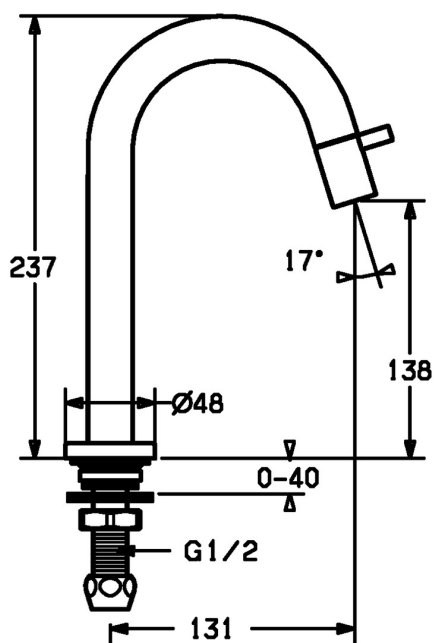

EAN: 4057304015755  
[static.hansa.com/5091810133](https://static.hansa.com/5091810133)

- Verejné a poloverejné, Priemysel
- Jednopáková
- Stojanková
- Čierna matná
- Pevné výtokové rameno
- CACHÉ® - zapustený aerátor umiestnený priamo vo výtokovom ramene
- Jedna ovládacia páka / rukoväť
- Uzatvárací vršok s keramikými doštičkami
- Pripojenie na studenú alebo vopred zmiešanú vodu
- Telo batérie z mosadze DZR
- Bez odtokovej garnitúry

### Technické vlastnosti

Veľkosť DN (menovitý rozmer)	<b>DN15</b>
Dodávka teplej vody	<b>max. +80°C</b>
Pracovný tlak	<b>0.5-10 bar</b>
Spojovacia veľkosť	<b>G1/2</b>
Projection	<b>131 mm</b>
Spätná klapka (STN EN 1717)	<b>AA</b>
Materiál	<b>Mosadz</b>