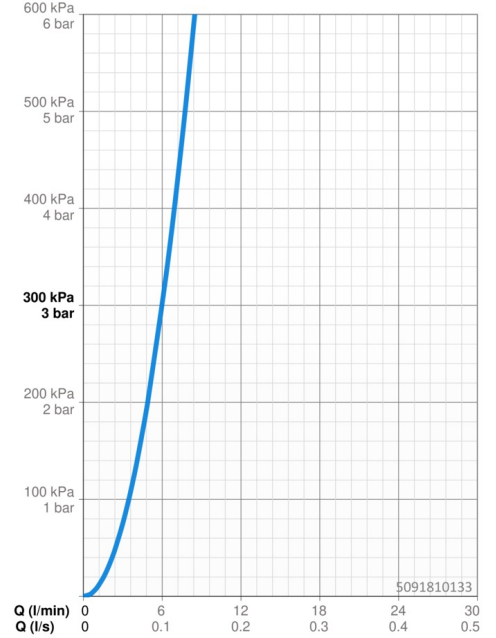

Technické údaje

Vlastnosti prietoku

Prietok pri tlaku 3 bar	6.0 l/min
Pokles tlaku pri prietoku (0,1 l/s)	3 bar

Technické vlastnosti

Veľkosť DN (menovitý rozmer)	DN15
Dodávka teplej vody	max. +80°C
Pracovný tlak	0.5-10 bar
Spojovacia veľkosť	G1/2
Projection	131 mm
Spätná klapka (STN EN 1717)	AA
Materiál	Mosadz

Predpisy

Norma EN	EN 817

Schválenia a Prehlásenia

KIWA	K100538/01
Vyhlásenie o zhode	DoC