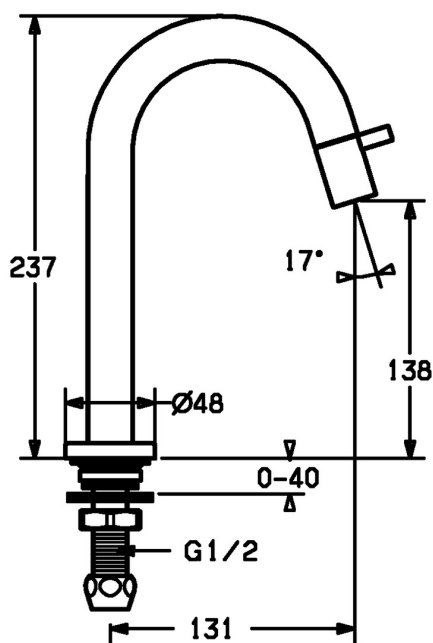

EAN: 4057304015755  
[static.hansa.com/5091810133](https://static.hansa.com/5091810133)

- Openbaar en semi-openbaar, Industry
- Eengreeps
- Wastafelmontage
- Mat zwart
- Vaste uitloop
- CACHÉ® mousseur geïntegreerd in kraanhuis
- Eengreeps bediend
- Keramische bovendeele voor debiet
- Eén aansluiting voor koud- of voorgegemengd water
- Kraanhuis gemaakt van DZR messing
- Zonder afvoergarnituur

### Technische eigenschappen

DN-maat	<b>DN15</b>
Warmwatertoevoer	<b>max. +80°C</b>
Werkdruk	<b>0.5-10 bar</b>
Aansluitmaat	<b>G1/2</b>
Projection	<b>131 mm</b>
Terugstroom beveiliging (EN1717)	<b>AA</b>
Materiaal	<b>brass</b>