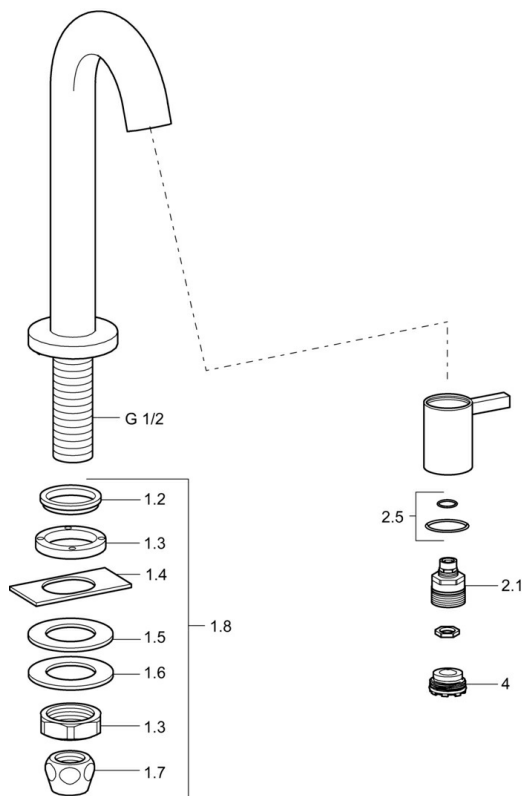

EAN: 4057304015755  
[static.hansa.com/5091810133](https://static.hansa.com/5091810133)

- Openbaar en semi-openbaar, Industry
- Eengreeps
- Wastafelmontage
- Mat zwart
- Vaste uitloop
- CACHÉ® mousseur geïntegreerd in kraanhuis
- Eengreeps bediend
- Keramische bovendeele voor debiet
- Eén aansluiting voor koud- of voorgegemengd water
- Kraanhuis gemaakt van DZR messing
- Zonder afvoergarnituur

### Technische eigenschappen

DN-maat	<b>DN15</b>
Warmwatertoevoer	<b>max. +80°C</b>
Werkdruk	<b>0.5-10 bar</b>
Aansluitmaat	<b>G1/2</b>
Projection	<b>131 mm</b>
Terugstroom beveiliging (EN1717)	<b>AA</b>
Materiaal	<b>brass</b>

### Voorschriften

EN-norm	<b>EN 817</b>
---------	---------------

### SP5093810133

	Naam	Code
1.2	Dichting Stopgezet	59902296
1.3	Montage moer, G1/2, SW32	59902245
1.4	Protective piece	59905535
1.5	Dichting, 45x23x2	59902282
1.6	Dichting, 45x24x0.5	59902328
1.7	Dichting Stopgezet	59910707
1.8	Bevestigingsset	59912335
2.1	Binnenwerk	59913323
2.5	O-ring	59913320
4	Mousseur, M21.5x1, JR Z, (-2014)	59913318
4.1	Schuimstralersleutel, M21.5x1	59913133