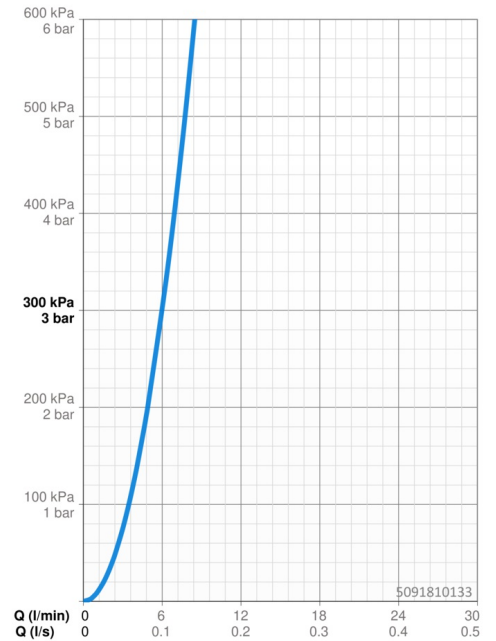

Technische gegevens

Doorstromingseigenschappen

Doorstroomhoeveelheid bij 3 bar	6.0 l/min
Drukverlies bij doorstroomhoeveelheid (0,1 l/s)	3 bar

Technische eigenschappen

DN-maat	DN15
Warmwatertoevoer	max. +80°C
Werkdruk	0.5-10 bar
Aansluitmaat	G1/2
Projection	131 mm
Terugstroom beveiliging (EN1717)	AA
Materiaal	brass

Voorschriften

EN-norm	EN 817

Toestemmingen en Verklaringen

KIWA	K100538/01
Verklaring van overeenstemming	DoC