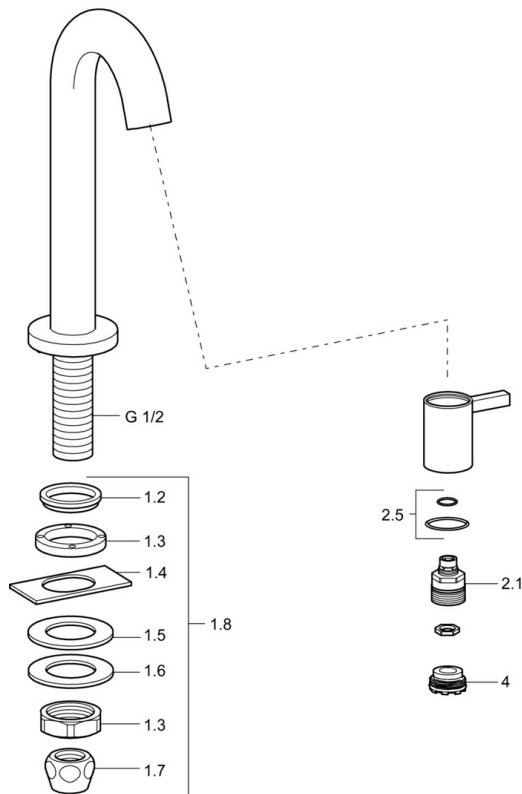

EAN: 4057304015755
static.hansa.com/5091810133

- Veřejně a poloveřejně, Průmysl
- Jednopáková
- Stojánková
- Černá matná
- Pevné výtokové rameno
- CACHÉ® aerátor umístěný přímo ve výtokovém rameni
- Jedna ovládací páka / rukojeť
- Uzavírací vršek s keramickými destičkami
- Připojení pro studenou nebo předem smíchanou vodu
- Tělo baterie z mosazi DZR
- Bez odpadní soupravy

Technické údaje

Vlastnosti průtoku

Průtokové množství při 3 bar	6.0 l/min
Tlaková ztráta při průtoku (0,1 l/s)	3 bar

Technické vlastnosti

Velikost DN (jmenovitý rozměr)	DN15
Zdroj teplé vody	max. +80°C
Pracovní tlak	0.5-10 bar
Velikost přípojky	G1/2
Projection	131 mm
Zabezpečení proti zpětnému toku (ČSN EN 1717)	AA
Materiál	Mosaz

Předpisy

Norma EN	EN 817
----------	---------------

Schválení a Prohlášení

KIWA	K100538/01
Prohlášení o shodě	DoC

Náhradní díly

SP5093810133

	Název	Kód
1.2	Těsnění Ukončeno	59902296
1.3	Montáž matice, G1/2, SW32	59902245
1.4	Protective piece	59905535
1.5	Těsnění, 45x23x2	59902282
1.6	Těsnění, 45x24x0.5	59902328
1.7	Těsnící sada Ukončeno	59910707
1.8	Upevňovací set	59912335
2.1	Vršek	59913323
2.5	O-kroužek	59913320
4	Aerator, M21.5x1, JR Z, (-2014)	59913318
4.1	Klíč k aerátoru, M21.5x1	59913133