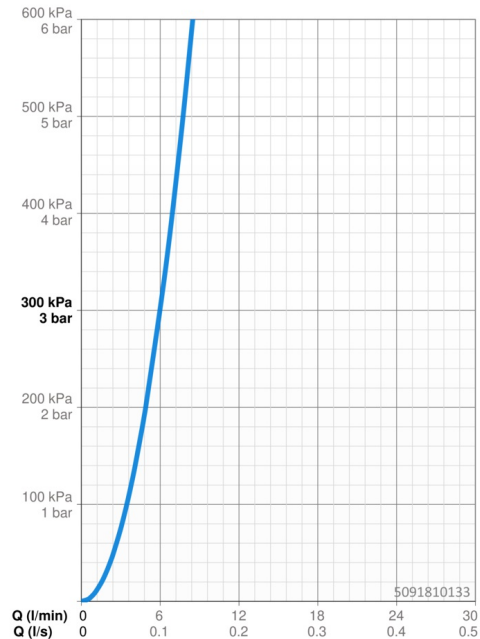

Technické údaje

Vlastnosti průtoku

Průtokové množství při 3 bar	6.0 l/min
Tlaková ztráta při průtoku (0,1 l/s)	3 bar

Technické vlastnosti

Velikost DN (jmenovitý rozměr)	DN15
Zdroj teplé vody	max. +80°C
Pracovní tlak	0.5-10 bar
Velikost přípojky	G1/2
Projection	131 mm
Zabezpečení proti zpětnému toku (ČSN EN 1717)	AA
Materiál	Mosaz

Předpisy

Norma EN	EN 817

Schválení a Prohlášení

KIWA	K100538/01
Prohlášení o shodě	DoC