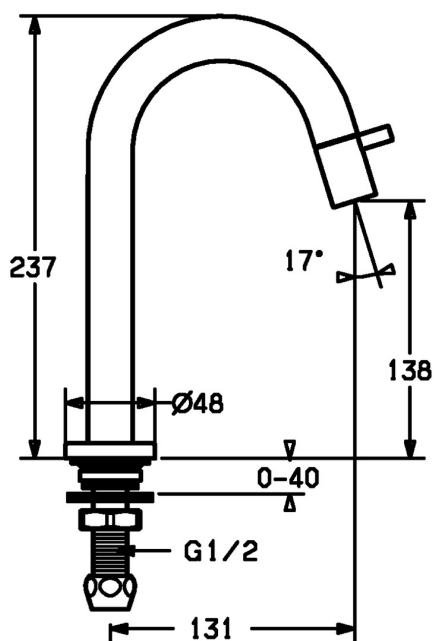

EAN: 4057304015755
static.hansa.com/5091810133

- Veřejně a poloveřejně, Průmysl
- Jednopáková
- Stojánková
- Černá matná
- Pevné výtokové rameno
- CACHÉ® aerátor umístěný přímo ve výtokovém rameni
- Jedna ovládací páka / rukojeť
- Uzavírací vršek s keramickými destičkami
- Připojení pro studenou nebo předem smíchanou vodu
- Tělo baterie z mosazi DZR
- Bez odpadní soupravy

Technické údaje

Vlastnosti průtoku

Průtokové množství při 3 bar	6.0 l/min
Tlaková ztráta při průtoku (0,1 l/s)	3 bar

Technické vlastnosti

Velikost DN (jmenovitý rozměr)	DN15
Zdroj teplé vody	max. +80°C
Pracovní tlak	0.5-10 bar
Velikost přípojky	G1/2
Projection	131 mm
Zabezpečení proti zpětnému toku (ČSN EN 1717)	AA
Materiál	Mosaz

Předpisy

Norma EN	EN 817
----------	---------------

Schválení a Prohlášení

KIWA	K100538/01
Prohlášení o shodě	DoC

Náhradní díly

SP5093810133

	Název	Kód
1.2	Těsnění Ukončeno	59902296
1.3	Montáž matice, G1/2, SW32	59902245
1.4	Protective piece	59905535
1.5	Těsnění, 45x23x2	59902282
1.6	Těsnění, 45x24x0.5	59902328
1.7	Těsnící sada Ukončeno	59910707
1.8	Upevňovací set	59912335
2.1	Vršek	59913323
2.5	O-kroužek	59913320
4	Aerator, M21.5x1, JR Z, (-2014)	59913318
4.1	Klíč k aerátoru, M21.5x1	59913133