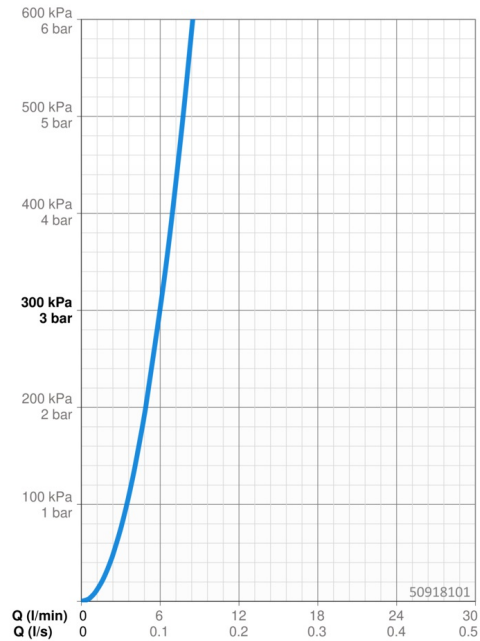

Technické údaje

Vlastnosti prietoku

Prietok pri tlaku 3 bar	6.0 l/min
Pokles tlaku pri prietoku (0,1 l/s)	3 bar

Technické vlastnosti

Veľkosť DN (menovitý rozmer)	DN15
Dodávka teplej vody	max. +80°C
Pracovný tlak	0.5-10 bar
Spojovacia veľkosť	G1/2
Projection	131 mm
Spätná klapka (STN EN 1717)	AA
Materiál	Mosadz

Predpisy

Norma EN	EN 817

Schválenia a Prehlásenia

KIWA	K100538/01
Vyhlásenie o zhode	DoC