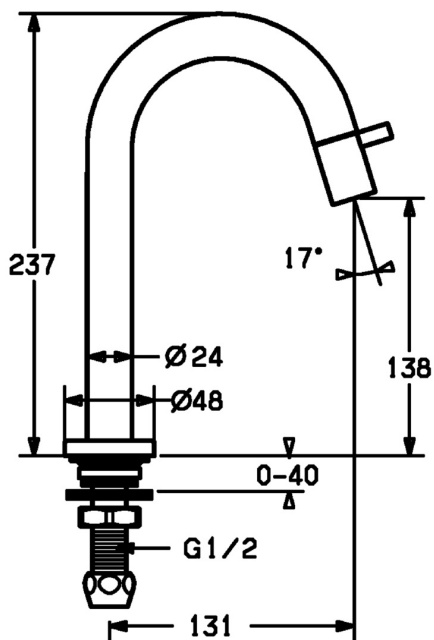

EAN: 4015474171671
static.hansa.com/50918101

- Verejné a poloverejné, Priemysel
- Jednopáková
- Stojanková
- Chróm
- Pevné výtokové rameno
- CACHÉ® - zapustený aerátor umiestnený priamo vo výtokovom ramene
- Jedna ovládacia páka / rukoväť
- Uzatvárací vršok s keramikými doštičkami
- Pripojenie na studenú alebo vopred zmiešanú vodu
- Telo batérie z mosadze DZR
- Bez odtokovej garnitúry

Technické údaje

Vlastnosti prietoku

Prietok pri tlaku 3 bar	6.0 l/min
Pokles tlaku pri prietoku (0,1 l/s)	3 bar

Technické vlastnosti

Veľkosť DN (menovitý rozmer)	DN15
Dodávka teplej vody	max. +80°C
Pracovný tlak	0.5-10 bar
Spojovacia veľkosť	G1/2
Projection	131 mm
Spätná klapka (STN EN 1717)	AA
Materiál	Mosadz

Predpisy

Norma EN	EN 817
----------	---------------

Schválenia a Prehlásenia

KIWA	K100538/01
Vyhlásenie o zhode	DoC

Náhradné diely

SP50938101

	Názov	Kód
1.2	Tesnenie Ukončené	59902296
1.3	Montáž matice, G1/2, SW32	59902245
1.4	Protective piece	59905535
1.5	Tesnenie, 45x23x2	59902282
1.6	Tesnenie, 45x24x0.5	59902328
1.7	Tesnenie sada Ukončené	59910707
1.8	Upevňovací set	59912335
2	Sedlo	59913321
2	Sedlo Biela	5991332182
2	Sedlo Čierna	5991332184
2	Sedlo Nerezová oceľ	5991332196
2.1	Sedlo	59913323
2.2	Ovládacia rukoväť	59913322
2.2	Ovládacia rukoväť Biela Ukončené	5991332282
2.2	Rukoväť Čierna Ukončené	5991332284
2.2	Rukoväť Brúsená oceľ Ukončené	5991332296
2.5	O-kružok (komplet)	59913320
4	Aerator, M21.5x1, JR Z, (-2014)	59913318
4	Aerator, M21.5x1	59913598
4.1	Kľúč k aerátoru, M21.5x1	59913133