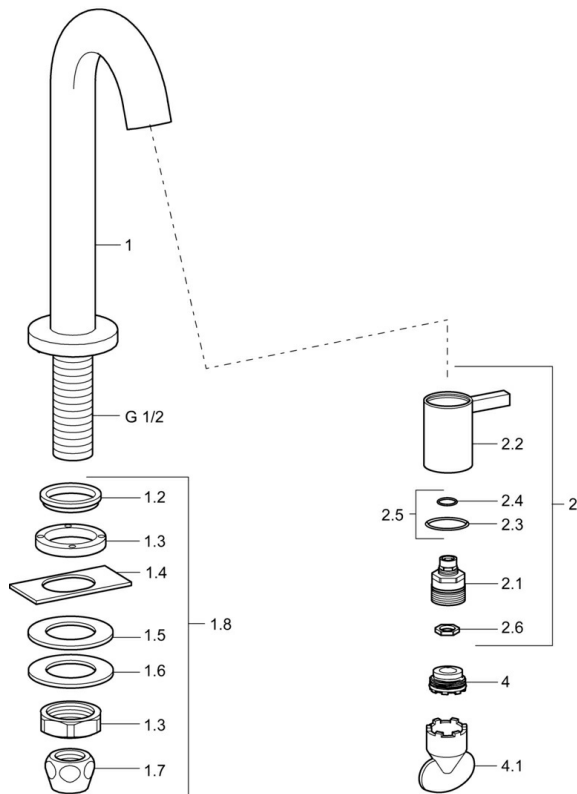

Technické údaje

Vlastnosti prietoku

Prietok pri tlaku 3 bar	6.0 l/min
Pokles tlaku pri prietoku (0,1 l/s)	3 bar

Technické vlastnosti

Veľkosť DN (menovitý rozmer)	DN15
Dodávka teplej vody	max. +80°C
Pracovný tlak	0.5-10 bar
Spojovacia veľkosť	G1/2
Projection	131 mm
Spätná klapka (STN EN 1717)	AA
Materiál	Mosadz

Predpisy

Norma EN	EN 817
----------	---------------

Schválenia a Prehlásenia

KIWA	K100538/01
Vyhlásenie o zhode	DoC

Náhradné diely

SP50938101

	Názov	Kód
1.2	Tesnenie Ukončené	59902296
1.3	Montáž matice, G1/2, SW32	59902245
1.4	Protective piece	59905535
1.5	Tesnenie, 45x23x2	59902282
1.6	Tesnenie, 45x24x0.5	59902328
1.7	Tesnenie sada Ukončené	59910707
1.8	Upevňovací set	59912335
2	Sedlo	59913321
2	Sedlo Biela	5991332182
2	Sedlo Čierna	5991332184
2	Sedlo Nerezová oceľ	5991332196
2.1	Sedlo	59913323
2.2	Ovládacia rukoväť	59913322
2.2	Ovládacia rukoväť Biela Ukončené	5991332282
2.2	Rukoväť Čierna Ukončené	5991332284
2.2	Rukoväť Brúsená oceľ Ukončené	5991332296
2.5	O-kružok (komplet)	59913320
4	Aerator, M21.5x1, JR Z, (-2014)	59913318
4	Aerator, M21.5x1	59913598
4.1	Kľúč k aerátoru, M21.5x1	59913133