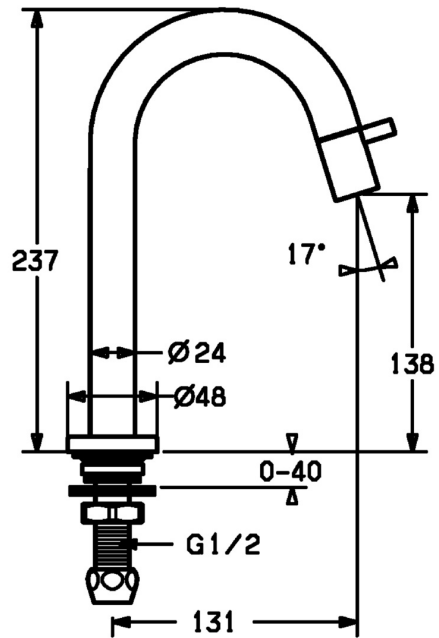

EAN: 4015474171671  
[static.hansa.com/50918101](https://static.hansa.com/50918101)

- Openbaar en semi-openbaar, Industry
- Eengreeps
- Wastafelmontage
- Chroom
- Vaste uitloop
- CACHÉ® mousseur geïntegreerd in kraanhuis
- Eengreeps bediend
- Keramische bovendeele voor debiet
- Eén aansluiting voor koud- of voorgegemengd water
- Kraanhuis gemaakt van DZR messing
- Zonder afvoergarnituur

### Technische eigenschappen

DN-maat	<b>DN15</b>
Warmwatertoevoer	<b>max. +80°C</b>
Werkdruk	<b>0.5-10 bar</b>
Aansluitmaat	<b>G1/2</b>
Projection	<b>131 mm</b>
Terugstroom beveiliging (EN1717)	<b>AA</b>
Materiaal	<b>brass</b>