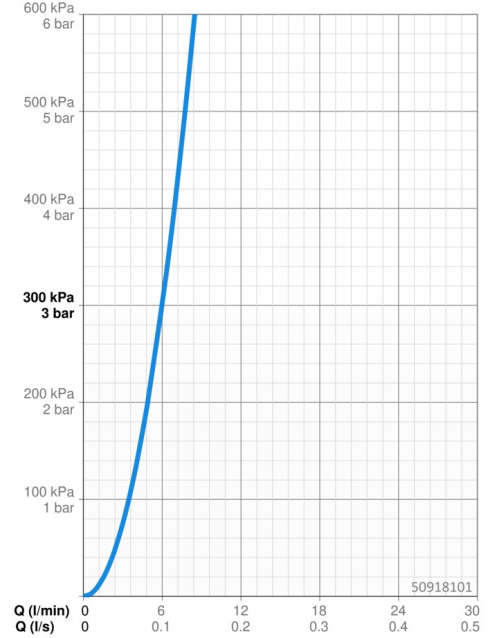

Technische gegevens

Doorstromingseigenschappen

Doorstroomhoeveelheid bij 3 bar	6.0 l/min
Drukverlies bij doorstroomhoeveelheid (0,1 l/s)	3 bar

Technische eigenschappen

DN-maat	DN15
Warmwatertoevoer	max. +80°C
Werkdruk	0.5-10 bar
Aansluitmaat	G1/2
Projection	131 mm
Terugstroom beveiliging (EN1717)	AA
Materiaal	brass

Voorschriften

EN-norm	EN 817

Toestemmingen en Verklaringen

KIWA	K100538/01
Verklaring van overeenstemming	DoC