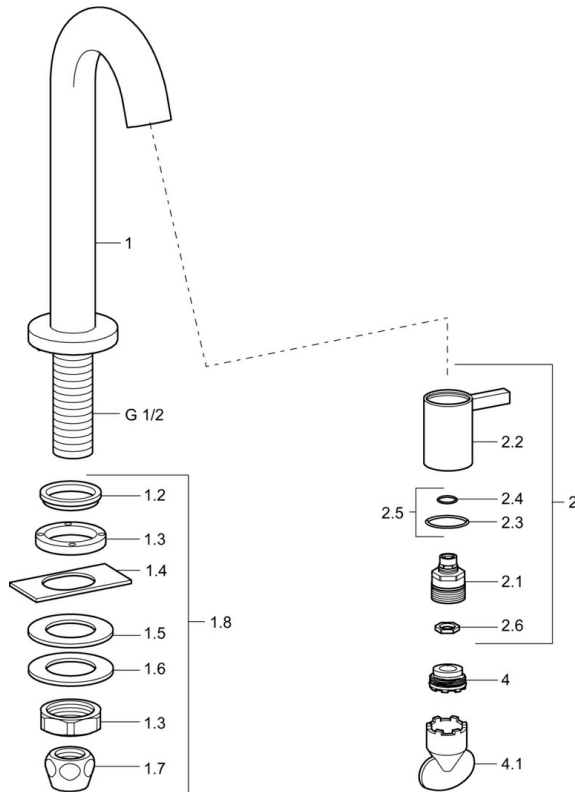

EAN: 4015474171671  
[static.hansa.com/50918101](https://static.hansa.com/50918101)

- Openbaar en semi-openbaar, Industry
- Eengreeps
- Wastafelmontage
- Chroom
- Vaste uitloop
- CACHÉ® mousseur geïntegreerd in kraanhuis
- Eengreeps bediend
- Keramische bovendeele voor debiet
- Eén aansluiting voor koud- of voorgegemengd water
- Kraanhuis gemaakt van DZR messing
- Zonder afvoergarnituur

### Technische eigenschappen

DN-maat	<b>DN15</b>
Warmwatertoevoer	<b>max. +80°C</b>
Werkdruk	<b>0.5-10 bar</b>
Aansluitmaat	<b>G1/2</b>
Projection	<b>131 mm</b>
Terugstroom beveiliging (EN1717)	<b>AA</b>
Materiaal	<b>brass</b>

### Voorschriften

EN-norm	<b>EN 817</b>
---------	---------------

### SP50938101

	Naam	Code
1.2	Dichting Stopgezet	59902296
1.3	Montage moer, G1/2, SW32	59902245
1.4	Protective piece	59905535
1.5	Dichting, 45x23x2	59902282
1.6	Dichting, 45x24x0.5	59902328
1.7	Dichting Stopgezet	59910707
1.8	Bevestigingsset	59912335
2	Binnenwerk Chrom	59913321
2	Binnenwerk Wit	5991332182
2	Binnenwerk Zwart	5991332184
2	Binnenwerk Geborsteld staal	5991332196
2.1	Binnenwerk	59913323
2.2	Hendel Chrom	59913322
2.2	Hendel Wit Stopgezet	5991332282
2.2	Hendel Zwart Stopgezet	5991332284
2.2	Hendel Geborsteld staal Stopgezet	5991332296
2.5	O-ring	59913320
4	Mousseur, M21.5x1, JR Z, (-2014)	59913318
4	Mousseur, M21.5x1	59913598
4.1	Schuimstralersleutel, M21.5x1	59913133