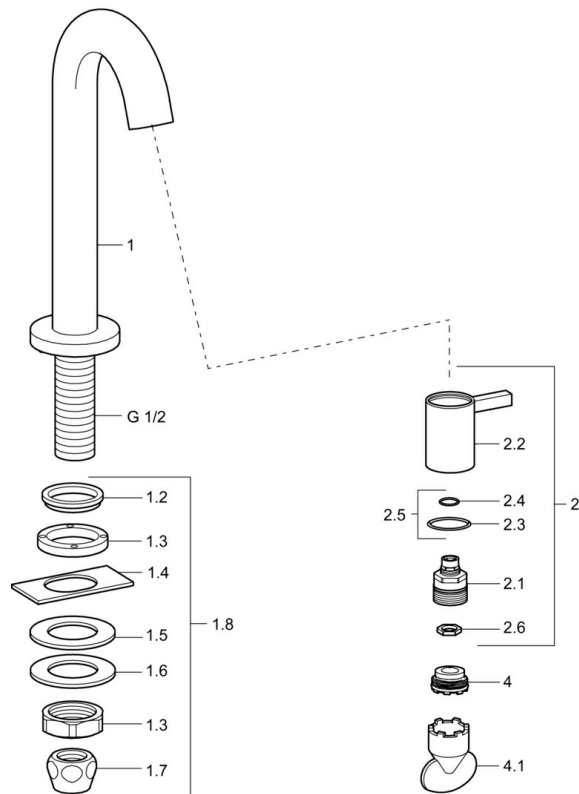

EAN: 4015474171671
static.hansa.com/50918101

- Veřejně a poloveřejně, Průmysl
- Jednopáková
- Stojánková
- Chrom
- Pevné výtokové rameno
- CACHÉ® aerátor umístěný přímo ve výtokovém rameni
- Jedna ovládací páka / rukojeť
- Uzavírací vršek s keramickými destičkami
- Připojení pro studenou nebo předem smíchanou vodu
- Tělo baterie z mosazi DZR
- Bez odpadní soupravy

Technické údaje

Vlastnosti průtoku

Průtokové množství při 3 bar	6.0 l/min
Tlaková ztráta při průtoku (0,1 l/s)	3 bar

Technické vlastnosti

Velikost DN (jmenovitý rozměr)	DN15
Zdroj teplé vody	max. +80°C
Pracovní tlak	0.5-10 bar
Velikost přípojky	G1/2
Projection	131 mm
Zabezpečení proti zpětnému toku (ČSN EN 1717)	AA
Materiál	Mosaz

Předpisy

Norma EN	EN 817
----------	---------------

Schválení a Prohlášení

KIWA	K100538/01
Prohlášení o shodě	DoC

Náhradní díly

SP50938101

	Název	Kód
1.2	Těsnění Ukončeno	59902296
1.3	Montáž matice, G1/2, SW32	59902245
1.4	Protective piece	59905535
1.5	Těsnění, 45x23x2	59902282
1.6	Těsnění, 45x24x0.5	59902328
1.7	Těsnící sada Ukončeno	59910707
1.8	Upevňovací set	59912335
2	Vršek	59913321
2	Vršek Bílá	5991332182
2	Vršek Černá	5991332184
2	Vršek Nerez ocel	5991332196
2.1	Vršek	59913323
2.2	Páka	59913322
2.2	Páka Bílá Ukončeno	5991332282
2.2	Ovládací páka Černá Ukončeno	5991332284
2.2	Ovládací páka Broušená ocel Ukončeno	5991332296
2.5	O-kroužek	59913320
4	Aerator, M21.5x1, JR Z, (-2014)	59913318
4	Aerator, M21.5x1	59913598
4.1	Klíč k aerátoru, M21.5x1	59913133