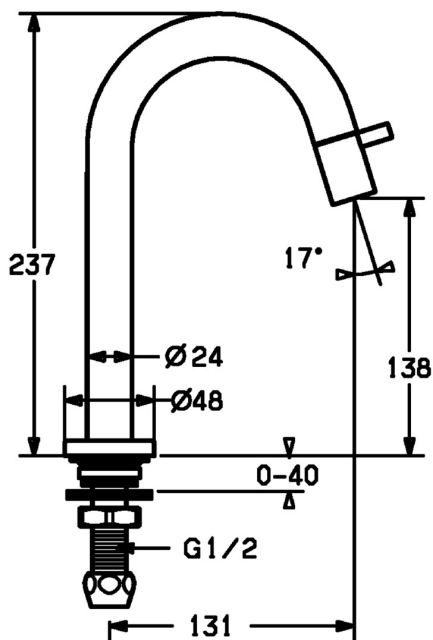

EAN: 4015474171671
static.hansa.com/50918101

- Veřejně a poloveřejně, Průmysl
- Jednopáková
- Stojánková
- Chrom
- Pevné výtokové rameno
- CACHÉ® aerátor umístěný přímo ve výtokovém rameni
- Jedna ovládací páka / rukojeť
- Uzavírací vršek s keramickými destičkami
- Připojení pro studenou nebo předem smíchanou vodu
- Tělo baterie z mosazi DZR
- Bez odpadní soupravy

Technické údaje

Vlastnosti průtoku

Průtokové množství při 3 bar	6.0 l/min
Tlaková ztráta při průtoku (0,1 l/s)	3 bar

Technické vlastnosti

Velikost DN (jmenovitý rozměr)	DN15
Zdroj teplé vody	max. +80°C
Pracovní tlak	0.5-10 bar
Velikost přípojky	G1/2
Projection	131 mm
Zabezpečení proti zpětnému toku (ČSN EN 1717)	AA
Materiál	Mosaz

Předpisy

Norma EN	EN 817
----------	---------------

Schválení a Prohlášení

KIWA	K100538/01
Prohlášení o shodě	DoC

Náhradní díly

SP50938101

	Název	Kód
1.2	Těsnění Ukončeno	59902296
1.3	Montáž matice, G1/2, SW32	59902245
1.4	Protective piece	59905535
1.5	Těsnění, 45x23x2	59902282
1.6	Těsnění, 45x24x0.5	59902328
1.7	Těsnící sada Ukončeno	59910707
1.8	Upevňovací set	59912335
2	Vršek	59913321
2	Vršek Bílá	5991332182
2	Vršek Černá	5991332184
2	Vršek Nerez ocel	5991332196
2.1	Vršek	59913323
2.2	Páka	59913322
2.2	Páka Bílá Ukončeno	5991332282
2.2	Ovládací páka Černá Ukončeno	5991332284
2.2	Ovládací páka Broušená ocel Ukončeno	5991332296
2.5	O-kroužek	59913320
4	Aerator, M21.5x1, JR Z, (-2014)	59913318
4	Aerator, M21.5x1	59913598
4.1	Klíč k aerátoru, M21.5x1	59913133