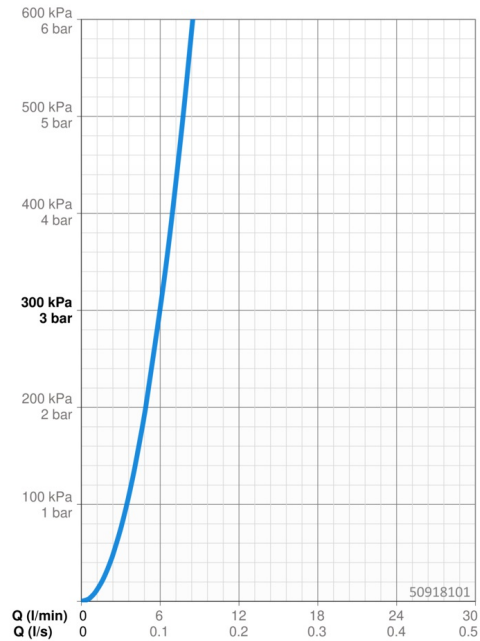

Technické údaje

Vlastnosti průtoku

Průtokové množství při 3 bar	6.0 l/min
Tlaková ztráta při průtoku (0,1 l/s)	3 bar

Technické vlastnosti

Velikost DN (jmenovitý rozměr)	DN15
Zdroj teplé vody	max. +80°C
Pracovní tlak	0.5-10 bar
Velikost přípojky	G1/2
Projection	131 mm
Zabezpečení proti zpětnému toku (ČSN EN 1717)	AA
Materiál	Mosaz

Předpisy

Norma EN	EN 817

Schválení a Prohlášení

KIWA	K100538/01
Prohlášení o shodě	DoC