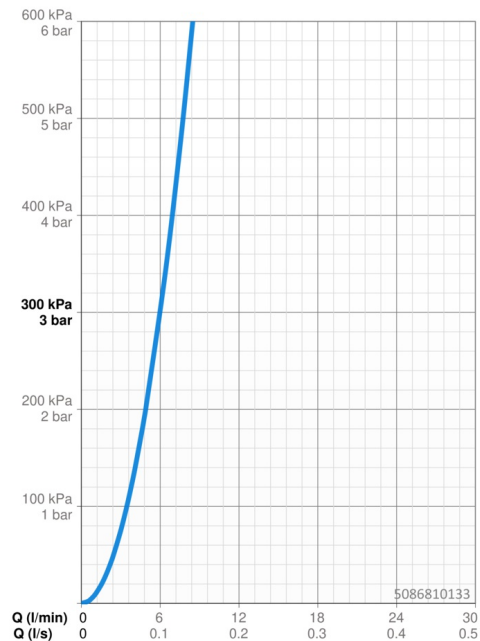

Technické údaje

Vlastnosti průtoku

Průtokové množství při 3 bar	6.0 l/min
Tlaková ztráta při průtoku (0,1 l/s)	3 bar

Technické vlastnosti

Velikost DN (jmenovitý rozměr)	DN15
Zdroj teplé vody	max. +80°C
Pracovní tlak	0.5-10 bar
Velikost přípojky	G1/2
Projection	107 mm
Zabezpečení proti zpětnému toku (ČSN EN 1717)	AA
Materiál	Mosaz

Předpisy

Norma EN	EN 817

Schválení a Prohlášení

KIWA	K100538/01
Prohlášení o shodě	DoC