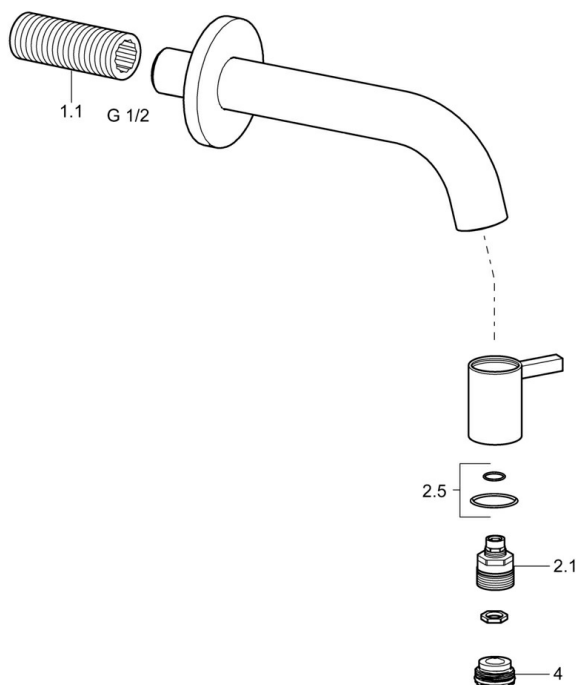

EAN: 4057304015748
static.hansa.com/5086810133

- Veřejně a poloveřejně, Průmysl
- Jednopáková
- Montáž na zeď
- Černá matná
- Pevné výtokové rameno
- CACHE® aerátor umístěný přímo ve výtokovém rameni
- Jedna ovládací páka / rukojeť
- Uzavírací vršek s keramickými destičkami
- Připojení pro studenou nebo předem smíchanou vodu
- Tělo baterie z mosazi DZR

Technické údaje

Vlastnosti průtoku

Průtokové množství při 3 bar	6.0 l/min
Tlaková ztráta při průtoku (0,1 l/s)	3 bar

Technické vlastnosti

Velikost DN (jmenovitý rozměr)	DN15
Zdroj teplé vody	max. +80°C
Pracovní tlak	0.5-10 bar
Velikost přípojky	G1/2
Projection	107 mm
Zabezpečení proti zpětnému toku (ČSN EN 1717)	AA
Materiál	Mosaz

Předpisy

Norma EN	EN 817
----------	---------------

Schválení a Prohlášení

KIWA	K100538/01
Prohlášení o shodě	DoC

Náhradní díly

SP5086810133

	Název	Kód
1.1	Šroubení Ukončeno	59905534
2.1	Vršek	59913323
2.5	O-kroužek	59913320
4	Aerator, M21.5x1, JR Z, (-2014)	59913318
4.1	Klíč k aerátoru, M21.5x1	59913133