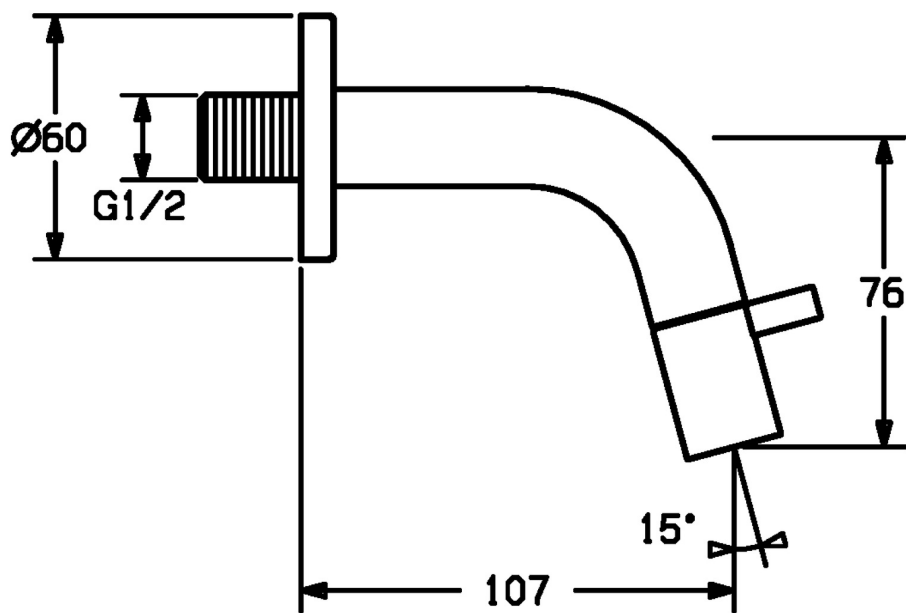

EAN: 4057304015748
static.hansa.com/5086810133

- Veřejně a poloveřejně, Průmysl
- Jednopáková
- Montáž na zeď
- Černá matná
- Pevné výtokové rameno
- CACHE® aerátor umístěný přímo ve výtokovém rameni
- Jedna ovládací páka / rukojeť
- Uzavírací vršek s keramickými destičkami
- Připojení pro studenou nebo předem smíchanou vodu
- Tělo baterie z mosazi DZR

Technické údaje

Vlastnosti průtoku

Průtokové množství při 3 bar	6.0 l/min
Tlaková ztráta při průtoku (0,1 l/s)	3 bar

Technické vlastnosti

Velikost DN (jmenovitý rozměr)	DN15
Zdroj teplé vody	max. +80°C
Pracovní tlak	0.5-10 bar
Velikost přípojky	G1/2
Projection	107 mm
Zabezpečení proti zpětnému toku (ČSN EN 1717)	AA
Materiál	Mosaz

Předpisy

Norma EN	EN 817
----------	---------------

Schválení a Prohlášení

KIWA	K100538/01
Prohlášení o shodě	DoC

Náhradní díly

SP5086810133

	Název	Kód
1.1	Šroubení Ukončeno	59905534
2.1	Vršek	59913323
2.5	O-kroužek	59913320
4	Aerator, M21.5x1, JR Z, (-2014)	59913318
4.1	Klíč k aerátoru, M21.5x1	59913133