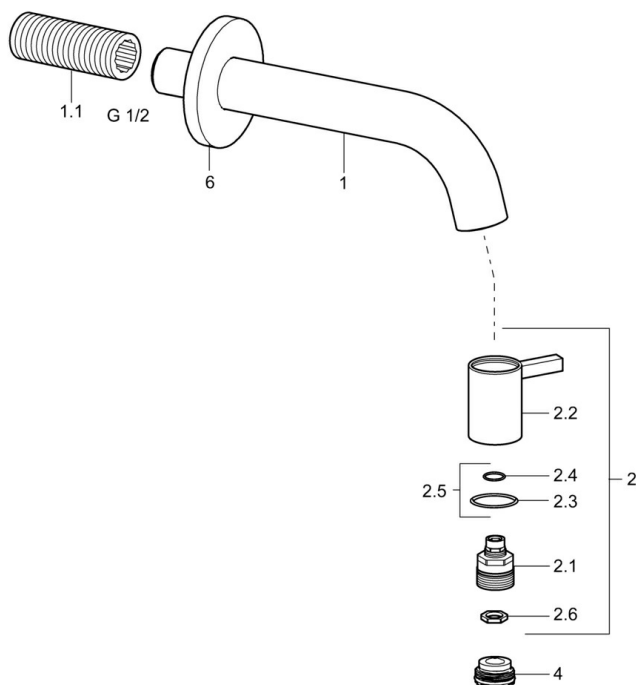

EAN: 4015474171640
static.hansa.com/50868101

- Verejné a poloverejné, Priemysel
- Jednopáková
- Nástenná montáž
- Chróm
- Pevné výtokové rameno
- CACHE® - zapustený aerátor umiestnený priamo vo výtokovom ramene
- Jedna ovládacia páka / rukovät
- Uzatvárací vršok s keramickými doštičkami
- Pripojenie na studenú alebo vopred zmiešanú vodu
- Telo batérie z mosadze DZR

Technické údaje

Vlastnosti prietoku

Prietok pri tlaku 3 bar	6.0 l/min
Pokles tlaku pri prietoku (0,1 l/s)	3 bar

Technické vlastnosti

Veľkosť DN (menovitý rozmer)	DN15
Dodávka teplej vody	max. +80°C
Pracovný tlak	0.5-10 bar
Spojovacia veľkosť	G1/2
Projection	107 mm
Spätná klapka (STN EN 1717)	AA
Materiál	Mosadz

Predpisy

Norma EN	EN 817
----------	---------------

Schválenia a Prehlásenia

KIWA	K100538/01
Vyhlásenie o zhode	DoC

Náhradné diely

SP50868101

Název	Kód
1.1 Vsučka Ukončené	59905534
2 Sedlo	59913321
2.1 Sedlo	59913323
2.2 Ovládací rukoväť	59913322
2.5 O-kružok (komplet)	59913320
4 Aerátor, M21.5x1, JR Z, (-2014)	59913318
4.1 Kľúč k aerátoru, M21.5x1	59913133
6 Kryt príruby	59913319
N.I. Aerátor, M21.5x1	59913598