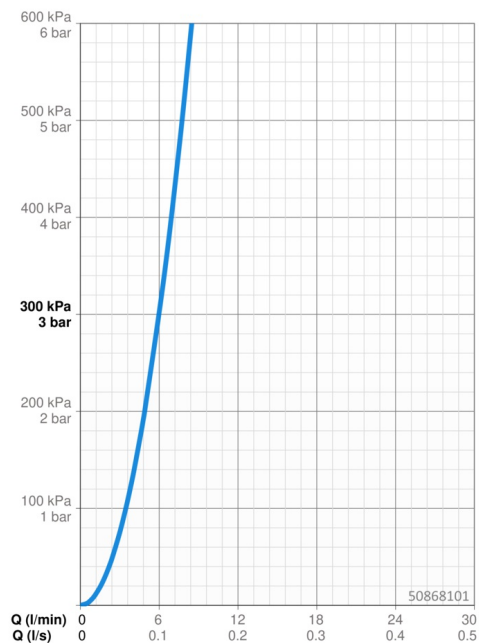

Technické údaje

Vlastnosti prietoku

Prietok pri tlaku 3 bar	6.0 l/min
Pokles tlaku pri prietoku (0,1 l/s)	3 bar

Technické vlastnosti

Veľkosť DN (menovitý rozmer)	DN15
Dodávka teplej vody	max. +80°C
Pracovný tlak	0.5-10 bar
Spojovacia veľkosť	G1/2
Projection	107 mm
Spätná klapka (STN EN 1717)	AA
Materiál	Mosadz

Predpisy

Norma EN	EN 817

Schválenia a Prehlásenia

KIWA	K100538/01
Vyhlásenie o zhode	DoC