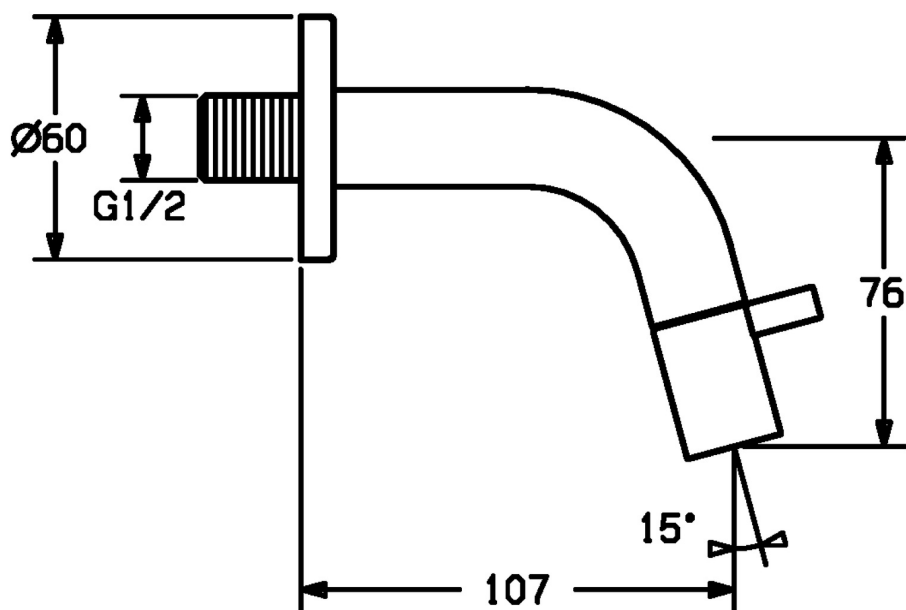

EAN: 4015474171640
static.hansa.com/50868101

- Verejné a poloverejné, Priemysel
- Jednopáková
- Nástenná montáž
- Chróm
- Pevné výtokové rameno
- CACHE® - zapustený aerátor umiestnený priamo vo výtokovom ramene
- Jedna ovládacia páka / rukovät
- Uzatvárací vršok s keramickými doštičkami
- Pripojenie na studenú alebo vopred zmiešanú vodu
- Telo batérie z mosadze DZR

Technické údaje

Vlastnosti prietoku

Prietok pri tlaku 3 bar	6.0 l/min
Pokles tlaku pri prietoku (0,1 l/s)	3 bar

Technické vlastnosti

Veľkosť DN (menovitý rozmer)	DN15
Dodávka teplej vody	max. +80°C
Pracovný tlak	0.5-10 bar
Spojovacia veľkosť	G1/2
Projection	107 mm
Spätná klapka (STN EN 1717)	AA
Materiál	Mosadz

Predpisy

Norma EN	EN 817
----------	---------------

Schválenia a Prehlásenia

KIWA	K100538/01
Vyhlásenie o zhode	DoC

Náhradné diely

SP50868101

Název	Kód
1.1 Vsučka Ukončené	59905534
2 Sedlo	59913321
2.1 Sedlo	59913323
2.2 Ovládací rukoväť	59913322
2.5 O-kružok (komplet)	59913320
4 Aerátor, M21.5x1, JR Z, (-2014)	59913318
4.1 Kľúč k aerátoru, M21.5x1	59913133
6 Kryt príruby	59913319
N.I. Aerátor, M21.5x1	59913598