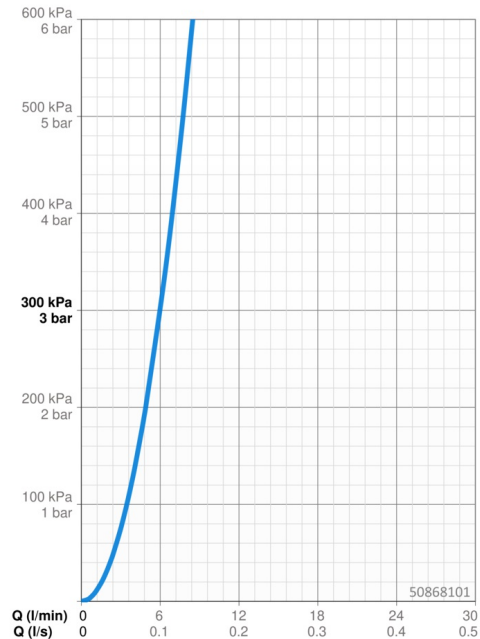

Technické údaje

Vlastnosti průtoku

Průtokové množství při 3 bar	6.0 l/min
Tlaková ztráta při průtoku (0,1 l/s)	3 bar

Technické vlastnosti

Velikost DN (jmenovitý rozměr)	DN15
Zdroj teplé vody	max. +80°C
Pracovní tlak	0.5-10 bar
Velikost přípojky	G1/2
Projection	107 mm
Zabezpečení proti zpětnému toku (ČSN EN 1717)	AA
Materiál	Mosaz

Předpisy

Norma EN	EN 817

Schválení a Prohlášení

KIWA	K100538/01
Prohlášení o shodě	DoC