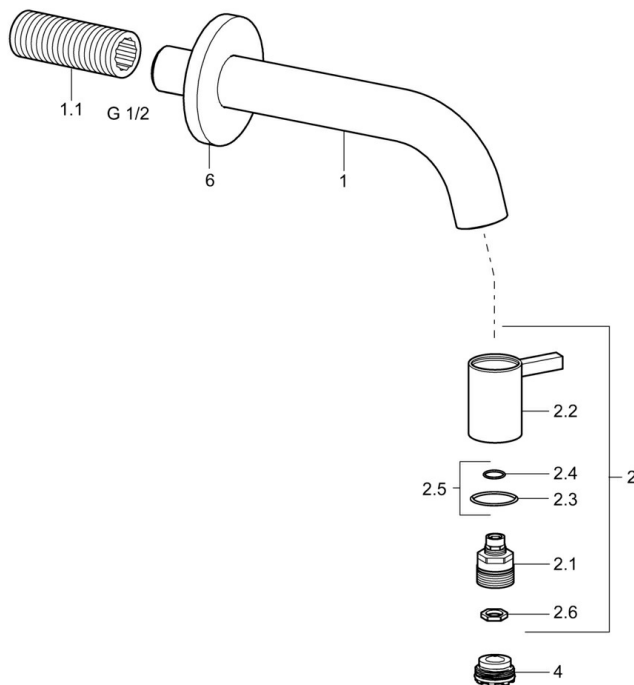

EAN: 4015474171640
static.hansa.com/50868101

- Veřejně a poloveřejně, Průmysl
- Jednopáková
- Montáž na zeď
- Chrom
- Pevné výtokové rameno
- CACHE® aerátor umístěný přímo ve výtokovém rameni
- Jedna ovládací páka / rukojeť
- Uzávěrací vršek s keramickými destičkami
- Připojení pro studenou nebo předem smíchanou vodu
- Tělo baterie z mosazi DZR

Technické údaje

Vlastnosti průtoku

Průtokové množství při 3 bar	6.0 l/min
Tlaková ztráta při průtoku (0,1 l/s)	3 bar

Technické vlastnosti

Velikost DN (jmenovitý rozměr)	DN15
Zdroj teplé vody	max. +80°C
Pracovní tlak	0.5-10 bar
Velikost přípojky	G1/2
Projection	107 mm
Zabezpečení proti zpětnému toku (ČSN EN 1717)	AA
Materiál	Mosaz

Předpisy

Norma EN	EN 817
----------	---------------

Schválení a Prohlášení

KIWA	K100538/01
Prohlášení o shodě	DoC

Náhradní díly

SP50868101

Název	Kód
1.1 Šroubení Ukončeno	59905534
2 Vršek	59913321
2.1 Vršek	59913323
2.2 Páka	59913322
2.5 O-kroužek	59913320
4 Aerátor, M21.5x1, JR Z, (-2014)	59913318
4.1 Klíč k aerátoru, M21.5x1	59913333
6 Kryt příruby	59913319
N.I. Aerátor, M21.5x1	59913598