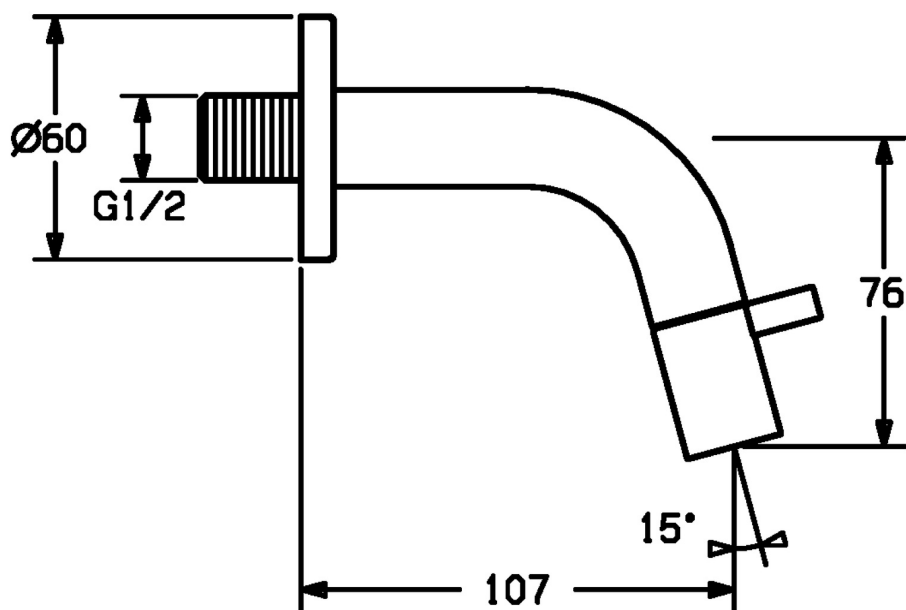

EAN: 4015474171640
static.hansa.com/50868101

- Veřejně a poloveřejně, Průmysl
- Jednopáková
- Montáž na zeď
- Chrom
- Pevné výtokové rameno
- CACHE® aerátor umístěný přímo ve výtokovém rameni
- Jedna ovládací páka / rukojeť
- Uzávěrací vršek s keramickými destičkami
- Připojení pro studenou nebo předem smíchanou vodu
- Tělo baterie z mosazi DZR

Technické údaje

Vlastnosti průtoku

Průtokové množství při 3 bar	6.0 l/min
Tlaková ztráta při průtoku (0,1 l/s)	3 bar

Technické vlastnosti

Velikost DN (jmenovitý rozměr)	DN15
Zdroj teplé vody	max. +80°C
Pracovní tlak	0.5-10 bar
Velikost přípojky	G1/2
Projection	107 mm
Zabezpečení proti zpětnému toku (ČSN EN 1717)	AA
Materiál	Mosaz

Předpisy

Norma EN	EN 817
----------	---------------

Schválení a Prohlášení

KIWA	K100538/01
Prohlášení o shodě	DoC

Náhradní díly

SP50868101

Název	Kód
1.1 Šroubení Ukončeno	59905534
2 Vršek	59913321
2.1 Vršek	59913323
2.2 Páka	59913322
2.5 O-kroužek	59913320
4 Aerátor, M21.5x1, JR Z, (-2014)	59913318
4.1 Klíč k aerátoru, M21.5x1	59913333
6 Kryt příruby	59913319
N.I. Aerátor, M21.5x1	59913598