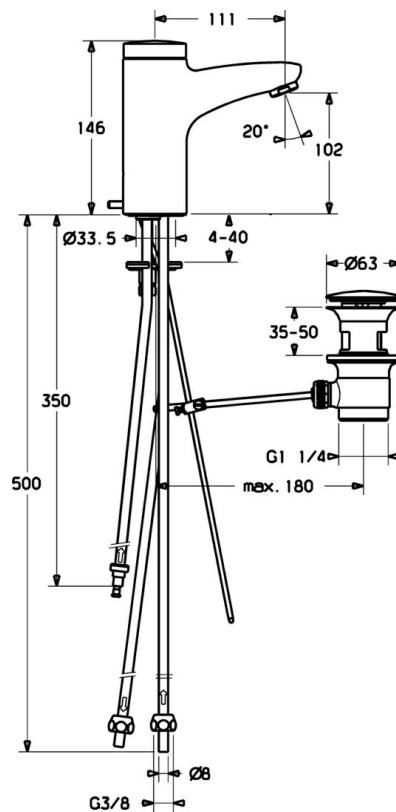

EAN: 4015474106413
static.hansa.com/50811100

- Umývadlo
- Bezdotyková, Batériová prevádzka
- Stojanková
- Chróm
- Pevné výtokové rameno
- Odtoková garnitúra s tiahom
- Filter, filtre na nečistoty, Spätný ventil (-y)
- Indikátor nízkej kapacity napájacej batérie, Infračervený snímač, Solenoidový / elektromagnetický / ventil riadený impulzom
- Medené pripojovacie trubičky
- Telo batérie z mosadze DZR, Možnosť ďalšieho nastavenia softvéru pomocou tlačidla

Technické údaje

Technické vlastnosti

Velkosť DN (menovitý rozmer)	DN15
Dodávka teplej vody	max. +70°C
Pracovný tlak	0.5-10 bar
Spojovacia veľkosť	Ø 8 mm
Dĺžka / Výška	111 mm
Spätná klapka (STN EN 1717)	EB
Materiál	Mosadz

Elektronické vlastnosti

Batéria	Lithium DL223 6 V
---------	--------------------------

Predpisy

Norma EN	EN 15091
----------	-----------------

Náhradné diely

SP50811100

	Názov	Kód
1	Elektronika balíček	59912437
1.2	Skrutka	59912450
1.5	Držiak	59912442
1.6	Monočlánok lítiový, DL223A /CR-P2	59912443
2.2	Elektromagnetický ventil	59912240
2.3	Spätný ventil	59911674
3.1	Krytka Ukončené	59912444
3.3	Sleeving	59911678
3.7	Upevňovací set	59911680
4.1	Čistiaci filter	59911684
5	Prepínač/Regulátor	59912788
5.2	Krytka Ukončené	59911689
6	Aerator, M24x1 A, low pressure	59902692
6.1	Aerator, M22/24, ND	59901553
8	Vypúšťací ventil umývadla	59911441
8.1	Ovládacie tiahlo	59912449
8.2	Spojovací diel tiahla	59904624