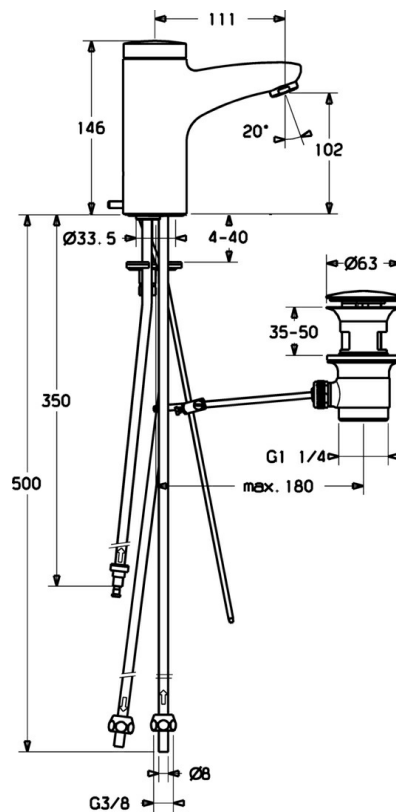

EAN: 4015474106413
static.hansa.com/50811100

- Umyvadlo
- Bezdotyková, Bateriový provoz
- Stojánková
- Chrom
- Pevné výtokové rameno
- Mechanický uzávěr odpadu s táhlem
- Filtr(y) na nečistoty, Zpětný ventil (-y)
- Indikace nízké kapacity napájecí baterie, Infračervený snímač, Elektromagnetický ventil řízený impulsem
- Měděné přípojovací trubky
- Tělo baterie z mosazi DZR, Možnost dalšího nastavení softwaru pomocí tlačítka

Technické údaje

Technické vlastnosti

Velikost DN (jmenovitý rozměr)	DN15
Zdroj teplé vody	max. +70°C
Pracovní tlak	0.5-10 bar
Velikost přípojky	Ø 8 mm
Délka/výška	111 mm
Zabezpečení proti zpětnému toku (ČSN EN 1717)	EB
Materiál	Mosaz

Elektronické vlastnosti

Baterie	Lithium DL223 6 V
---------	--------------------------

Předpisy

Norma EN	EN 15091
----------	-----------------

Náhradní díly

SP50811100

	Název	Kód
1	Elektronika balíček	59912437
1.2	Šroub	59912450
1.5	Držák	59912442
1.6	Lithiový monočlánek, DL223A /CR-P2	59912443
2.2	Elektromagnetický ventil	59912240
2.3	Zpětný ventil	59911674
3.1	Kryt Ukončeno	59912444
3.3	Sleeving	59911678
3.7	Upevňovací set	59911680
4.1	Čistící filtr	59911684
5	Přepínač/Kartuše	59912788
5.2	Krytka Ukončeno	59911689
6	Aerator, M24x1 A, low pressure	59902692
6.1	Aerator, M22/24, ND	59901553
8	Vypouštěcí ventil	59911441
8.1	Ovládací táhlo vypouštěcího ventilu	59912449
8.2	Spojovací díl táhel	59904624