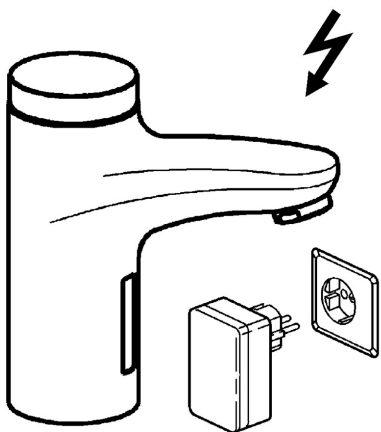

EAN: 4015474106420
static.hansa.com/50801100

- Umývadlo
- Bezdotyková, Zásuvkový transformátor, Pre beztlakové ohrievače vody
- Stojanková
- Chróm
- Pevné výtokové rameno
- Filter, filtre na nečistoty, Spätný ventil (-y)
- Solenoidový / elektromagnetický/ ventil riadený impulzom, Infráčervený snímač
- Medené pripojovacie trubičky
- Telo batérie z mosadze DZR, Možnosť ďalšieho nastavenia softvéru pomocou tlačidla
- Bez odtokovej garnitúry, Bez otvoru na tiahlo

Technické údaje

Technické vlastnosti

Dodávka teplej vody	max. +70°C
Pracovný tlak	0.5-5 bar
Spojovacia veľkosť	Ø 8 mm
Dĺžka / Výška	111 mm
Spätná klapka (STN EN 1717)	EB
Materiál	Mosadz

Elektronické vlastnosti

Elektrické pripojenie	230 / 6 V
-----------------------	-----------

Predpisy

Norma EN	EN 15091
----------	----------

Náhradné diely

SP50801100

	Názov	Kód
1		59912436
1.2	Skrutka	59912450
1.5	Držiak	59912442
1.8	Pripojovací kábel	59910770
1.9	Elektronický box	59912786
2.2	Elektromagnetický ventil	59912240
2.3	Spätný ventil	59911674
3.1	Krytka Ukončené	59912444
3.3	Sleeving	59911678
3.7	Upevňovací set	59911680
4.1	Čistiaci filter	59911684
5	Prepínač/Regulátor	59912788
5.2	Krytka Ukončené	59911689
6	Aerator, M24x1 A, low pressure	59902692
6.1	Aerator, M22/24, ND	59901553