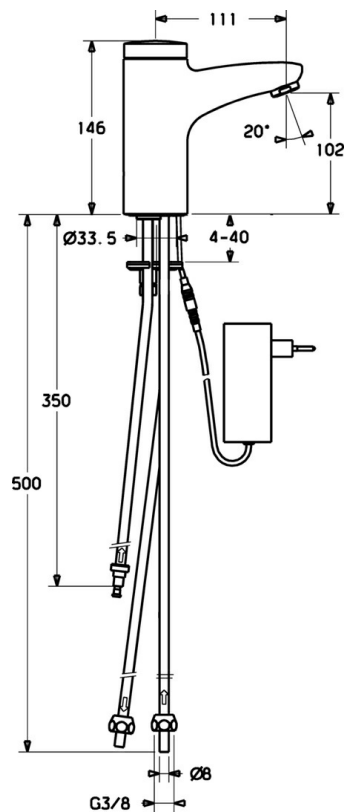

EAN: 4015474106420
static.hansa.com/50801100

- Umývadlo
- Bezdotyková, Zásuvkový transformátor, Pre beztlakové ohrievače vody
- Stojanková
- Chróm
- Pevné výtokové rameno
- Filter, filtre na nečistoty, Spätný ventil (-y)
- Solenoidový / elektromagnetický/ ventil riadený impulzom, Infráčervený snímač
- Medené pripojovacie trubičky
- Telo batérie z mosadze DZR, Možnosť ďalšieho nastavenia softvéru pomocou tlačidla
- Bez odtokovej garnitúry, Bez otvoru na tiahlo

Technické údaje

Technické vlastnosti

Dodávka teplej vody	max. +70°C
Pracovný tlak	0.5-5 bar
Spojovacia veľkosť	Ø 8 mm
Dĺžka / Výška	111 mm
Spätná klapka (STN EN 1717)	EB
Materiál	Mosadz

Elektronické vlastnosti

Elektrické pripojenie	230 / 6 V
-----------------------	-----------

Predpisy

Norma EN	EN 15091
----------	----------

Náhradné diely

SP50801100

	Názov	Kód
1		59912436
1.2	Skrutka	59912450
1.5	Držiak	59912442
1.8	Pripojovací kábel	59910770
1.9	Elektronický box	59912786
2.2	Elektromagnetický ventil	59912240
2.3	Spätný ventil	59911674
3.1	Krytka Ukončené	59912444
3.3	Sleeving	59911678
3.7	Upevňovací set	59911680
4.1	Čistiaci filter	59911684
5	Prepínač/Regulátor	59912788
5.2	Krytka Ukončené	59911689
6	Aerator, M24x1 A, low pressure	59902692
6.1	Aerator, M22/24, ND	59901553