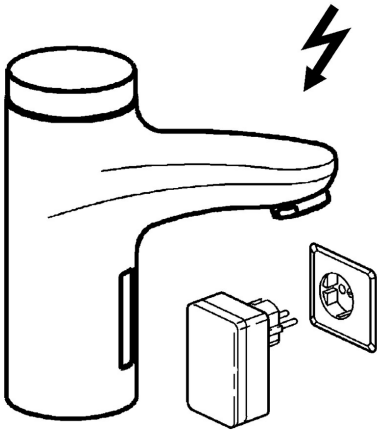

EAN: 4015474106420
static.hansa.com/50801100

- Lavabo
- Sans contact, Transformateur à fiche, Basse pression
- Montage sur plaque
- Chrome
- Bec fixe
- Filtre(s) à impuretés, Valve(s) anti-retour
- Électrovanne, Capteur infrarouge
- Raccordement par tubulures cuivre
- Corps en laiton DZR, Paramètres du logiciel réglables à l'aide des boutons
- Sans bonde de vidage push, Sans bonde de vidage à tirette

Caractéristiques techniques

Caractéristiques techniques

Alimentation en eau chaude	max. +70°C
Pression de service	0.5-5 bar
Taille de raccord	Ø 8 mm
Longueur/hauteur	111 mm
Dispositif de protection (EN1717)	EB
Matériau	brass

Caractéristiques électroniques

Raccordement électrique	230 / 6 V
-------------------------	-----------

Règlementations

Norme EN	EN 15091
----------	----------

Pièces de rechange

SP50801100

	Nom	Code
1	Boîtier électronique	59912436
1.2	Vis	59912450
1.5	Titulaire	59912442
1.8	Câble de connexion	59910770
1.9	Source de courant	59912786
2.2	Électrovanne	59912240
2.3	Clapet anti-retour	59911674
3.1	Cache Arrêté	59912444
3.3	Sleeving	59911678
3.7	Ensemble de fixation	59911680
4.1	Filtre à impureté	59911684
5	Inverseur cartouche	59912788
5.2	Chape Arrêté	59911689
6	Aérateur, M24x1 A, low pressure	59902692
6.1	Aérateur, M22/24, ND	59901553