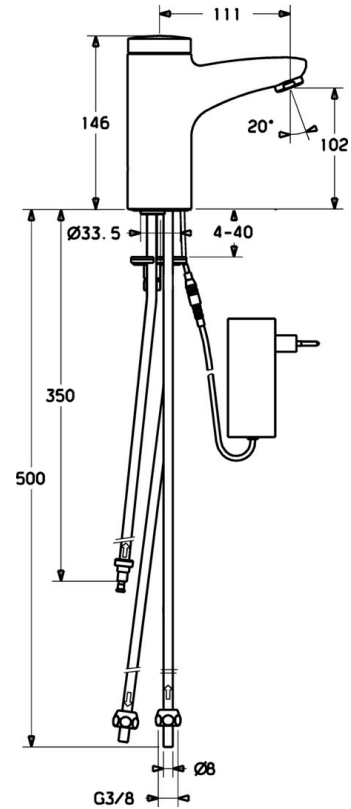

EAN: 4015474106420
static.hansa.com/50801100

- Lavabo
- Sans contact, Transformateur à fiche, Basse pression
- Montage sur plaque
- Chrome
- Bec fixe
- Filtre(s) à impuretés, Valve(s) anti-retour
- Électrovanne, Capteur infrarouge
- Raccordement par tubulures cuivre
- Corps en laiton DZR, Paramètres du logiciel réglables à l'aide des boutons
- Sans bonde de vidage push, Sans bonde de vidage à tirette

Caractéristiques techniques

Caractéristiques techniques

Alimentation en eau chaude	max. +70°C
Pression de service	0.5-5 bar
Taille de raccord	Ø 8 mm
Longueur/hauteur	111 mm
Dispositif de protection (EN1717)	EB
Matériau	brass

Caractéristiques électroniques

Raccordement électrique	230 / 6 V
-------------------------	-----------

Règlementations

Norme EN	EN 15091
----------	----------

Pièces de rechange

SP50801100

	Nom	Code
1	Boîtier électronique	59912436
1.2	Vis	59912450
1.5	Titulaire	59912442
1.8	Câble de connexion	59910770
1.9	Source de courant	59912786
2.2	Électrovanne	59912240
2.3	Clapet anti-retour	59911674
3.1	Cache Arrêté	59912444
3.3	Sleeving	59911678
3.7	Ensemble de fixation	59911680
4.1	Filtre à impureté	59911684
5	Inverseur cartouche	59912788
5.2	Chape Arrêté	59911689
6	Aérateur, M24x1 A, low pressure	59902692
6.1	Aérateur, M22/24, ND	59901553