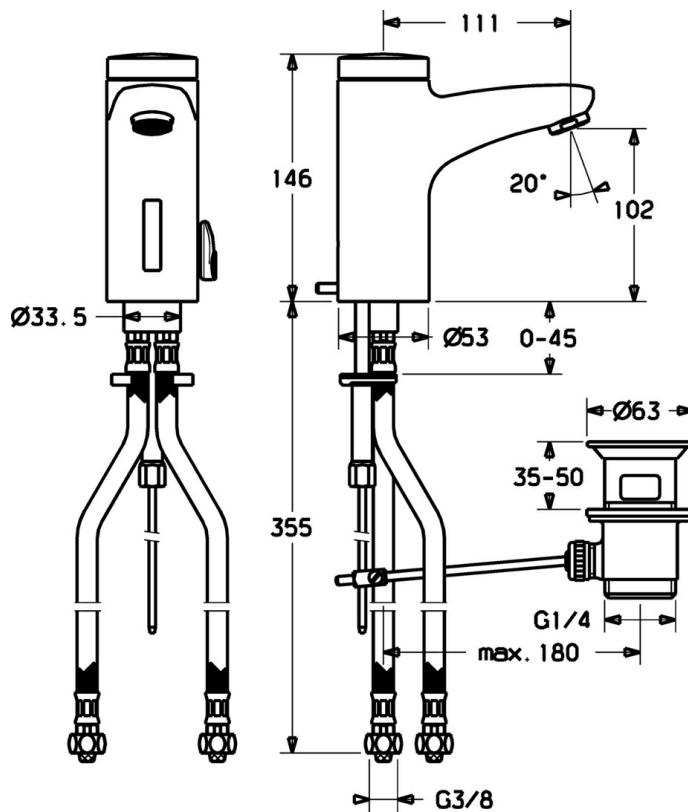

EAN: 4015474084285  
[static.hansa.com/50792220](http://static.hansa.com/50792220)

- Verejně a poloverejně
- Bezdotyková, Batériová prevádzka
- Stojanková
- Chróm
- Pevné výtokové rameno
- Filter, filtre na nečistoty, Spätný ventil (-y)

### Technické vlastnosti

Dodávka teplej vody	<b>max. +70°C</b>
Pracovný tlak	<b>0.5-10 bar</b>
Spätná klapka (STN EN 1717)	<b>EB</b>
Materiál	<b>Mosadz</b>

### Elektronické vlastnosti

Batéria	<b>Lithium DL223 6 V</b>
---------	--------------------------

### SP50792220

	Názov	Kód
1		59912439
1.2	Skrutka	59912450
1.5	Držiak	59912442
1.6	Monočlánok lítiový, DL223A /CR-P2	59912443
2.2	Elektromagnetický ventil	59912240
2.3	Spätný ventil	59911674
3.1	Krytka Ukončené	59912445
3.3	Sleeving	59911678
3.7	Upevňovací set	59911680
4	Flexibilná hadička, G3/8x10 (2008-)	59912447
4.1	Čistiaci filter	59911684
5	Prepínač/Regulátor	59912788
5.2	Krytka Ukončené	59911689
6	Aerator, M24x1 Z	59906826
6.1	Aerator, M22/24, Z	59906830
8	Vypúšťací ventil umývadla	59911441
8.1	Ovládacie tiahlo	59912449
8.2	Spojovací diel tiahla	59904624