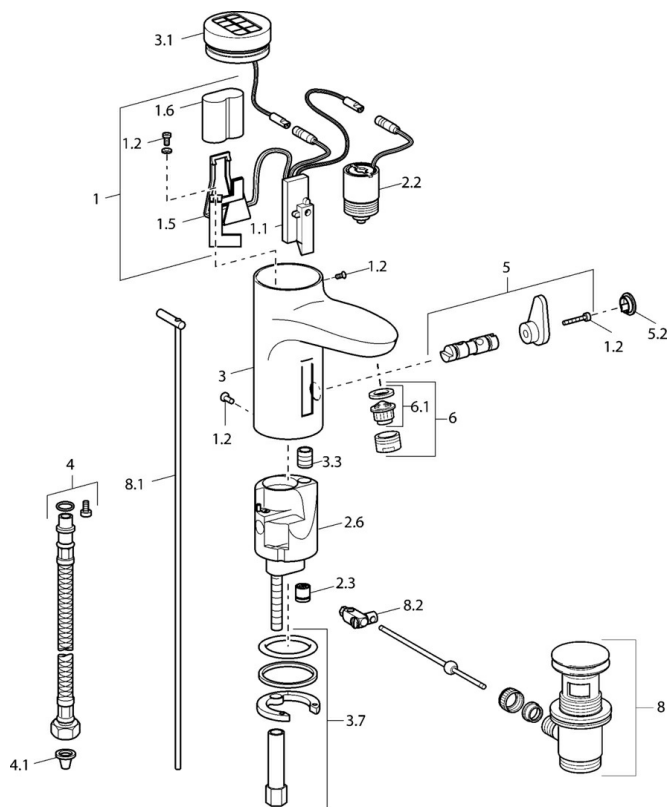

### Technické vlastnosti

Dodávka teplej vody	<b>max. +70°C</b>
Pracovný tlak	<b>0.5-10 bar</b>
Spätná klapka (STN EN 1717)	<b>EB</b>
Materiál	<b>Mosadz</b>

### Elektronické vlastnosti

Batéria	<b>Lithium DL223 6 V</b>
---------	--------------------------

### SP50792220

	Názov	Kód
1		59912439
1.2	Skrutka	59912450
1.5	Držiak	59912442
1.6	Monočlánok lítiový, DL223A /CR-P2	59912443
2.2	Elektromagnetický ventil	59912240
2.3	Spätný ventil	59911674
3.1	Krytka Ukončené	59912445
3.3	Sleeving	59911678
3.7	Upevňovací set	59911680
4	Flexibilná hadička, G3/8x10 (2008-)	59912447
4.1	Čistiaci filter	59911684
5	Prepínač/Regulátor	59912788
5.2	Krytka Ukončené	59911689
6	Aerator, M24x1 Z	59906826
6.1	Aerator, M22/24, Z	59906830
8	Vypúšťací ventil umývadla	59911441
8.1	Ovládacie tiahlo	59912449
8.2	Spojovací diel tiahla	59904624