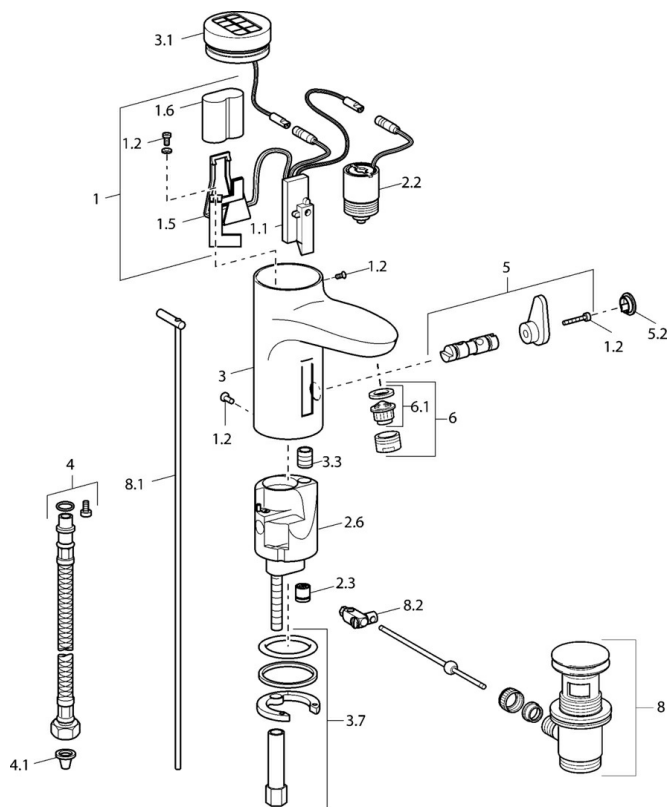

EAN: 4015474084285
static.hansa.com/50792220

- Openbaar en semi-openbaar
- Elektronisch, Batterij gestuurd
- Wastafelmontage
- Chroom
- Vaste uitloop
- Vuilfilter(s), Terugslagklep

Technische gegevens

Technische eigenschappen

Warmwatertoevoer	max. +70°C
Werkdruk	0.5-10 bar
Terugstroom beveiliging (EN1717)	EB
Materiaal	brass

Eigenschappen elektronica

Batterij	Lithium DL223 6 V
----------	-------------------

Reserveonderdelen

SP50792220

	Naam	Code
1		59912439
1.2	Schroef	59912450
1.5	Houder	59912442
1.6	Lithium batterij, DL223A /CR-P2	59912443
2.2	Magneetventiel	59912240
2.3	Terugslagklep	59911674
3.1	Kap Chroom Stopgezet	59912445
3.3	Sleeving	59911678
3.7	Bevestigingsset	59911680
4	Flexibele aansluitingen, G3/8x10 (2008-)	59912447
4.1	Vuilfilter	59911684
5	Omsteller/binnenwerk	59912788
5.2	Kap Stopgezet	59911689
6	Mousseur, M24x1 Z Chroom	59906826
6.1	Mousseur, M22/24, Z	59906830
8	Wastegarnituur Chroom	59911441
8.1	Trekstang Chroom	59912449
8.2	Gewrichtstuk	59904624