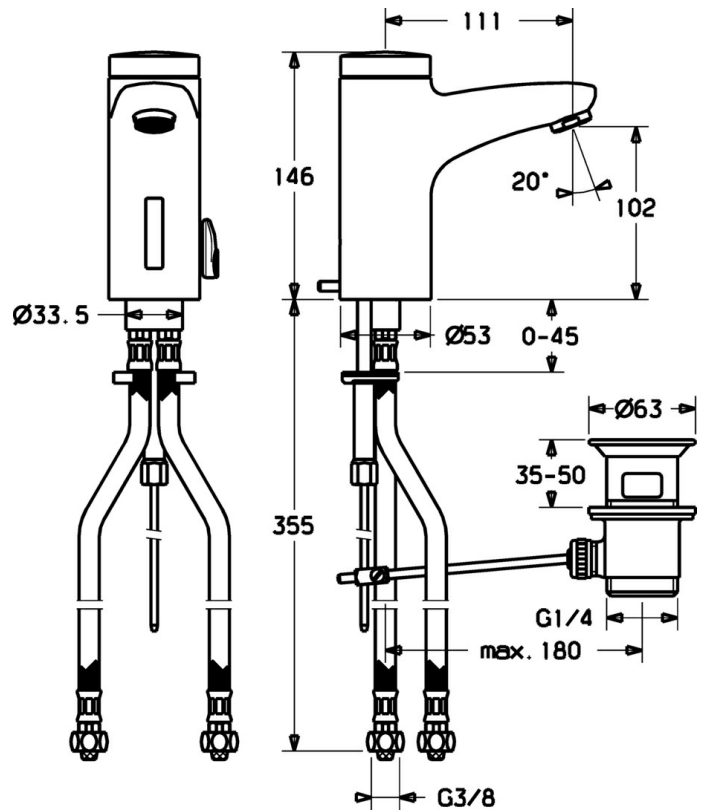

EAN: 4015474084285
static.hansa.com/50792220

- Openbaar en semi-openbaar
- Elektronisch, Batterij gestuurd
- Wastafelmontage
- Chroom
- Vaste uitloop
- Vuilfilter(s), Terugslagklep

Technische gegevens

Technische eigenschappen

Warmwatertoevoer	max. +70°C
Werkdruk	0.5-10 bar
Terugstroom beveiliging (EN1717)	EB
Materiaal	brass

Eigenschappen elektronica

Batterij	Lithium DL223 6 V
----------	-------------------

Reserveonderdelen

SP50792220

	Naam	Code
1		59912439
1.2	Schroef	59912450
1.5	Houder	59912442
1.6	Lithium batterij, DL223A /CR-P2	59912443
2.2	Magneetventiel	59912240
2.3	Terugslagklep	59911674
3.1	Kap Chroom Stopgezet	59912445
3.3	Sleeving	59911678
3.7	Bevestigingsset	59911680
4	Flexibele aansluitingen, G3/8x10 (2008-)	59912447
4.1	Vuilfilter	59911684
5	Omsteller/binnenwerk	59912788
5.2	Kap Stopgezet	59911689
6	Mousseur, M24x1 Z Chroom	59906826
6.1	Mousseur, M22/24, Z	59906830
8	Wastegarnituur Chroom	59911441
8.1	Trekstang Chroom	59912449
8.2	Gewrichtstuk	59904624