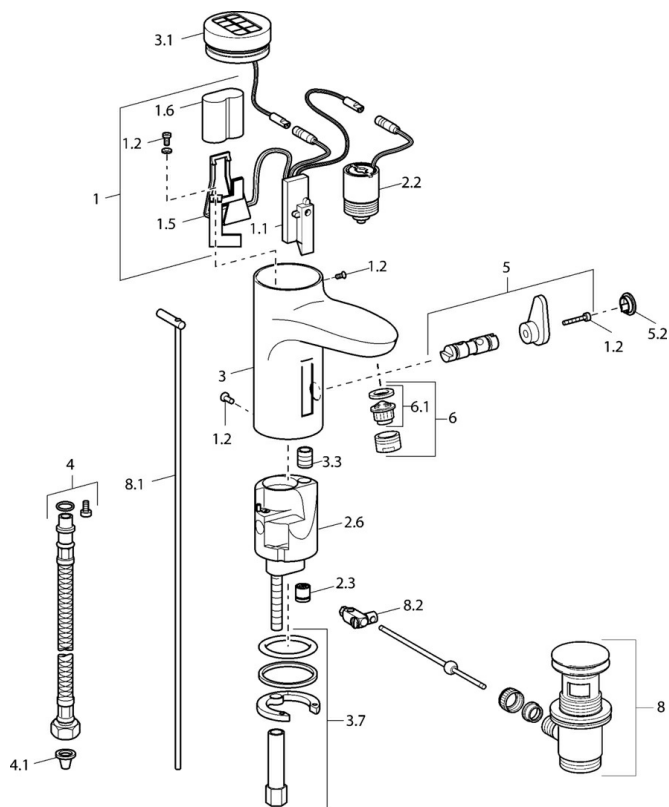

EAN: 4015474084285
static.hansa.com/50792220

- Veřejně a poloveřejně
- Bezdotyková, Bateriový provoz
- Stojánková
- Chrom
- Pevné výtokové rameno
- Filtr(y) na nečistoty, Zpětný ventil (-y)

Technické údaje

Technické vlastnosti

Zdroj teplé vody	max. +70°C
Pracovní tlak	0.5-10 bar
Zabezpečení proti zpětnému toku (ČSN EN 1717)	EB
Materiál	Mosaz

Elektronické vlastnosti

Baterie	Lithium DL223 6 V
---------	-------------------

Náhradní díly

SP50792220

	Název	Kód
1	Elektronika	59912439
1.2	Šroub	59912450
1.5	Držák	59912442
1.6	Lithiový monočlánek, DL223A /CR-P2	59912443
2.2	Elektromagnetický ventil	59912240
2.3	Zpětný ventil	59911674
3.1	Kryt Ukončeno	59912445
3.3	Sleeving	59911678
3.7	Upevňovací set	59911680
4	Flexibilní hadička, G3/8x10 (2008-)	59912447
4.1	Čistící filtr	59911684
5	Přepínač/Kartuše	59912788
5.2	Krytka Ukončeno	59911689
6	Aerator, M24x1 Z	59906826
6.1	Aerator, M22/24, Z	59906830
8	Vypouštěcí ventil	59911441
8.1	Ovládací táhlo vypouštěcího ventilu	59912449
8.2	Spojovací díl táhel	59904624