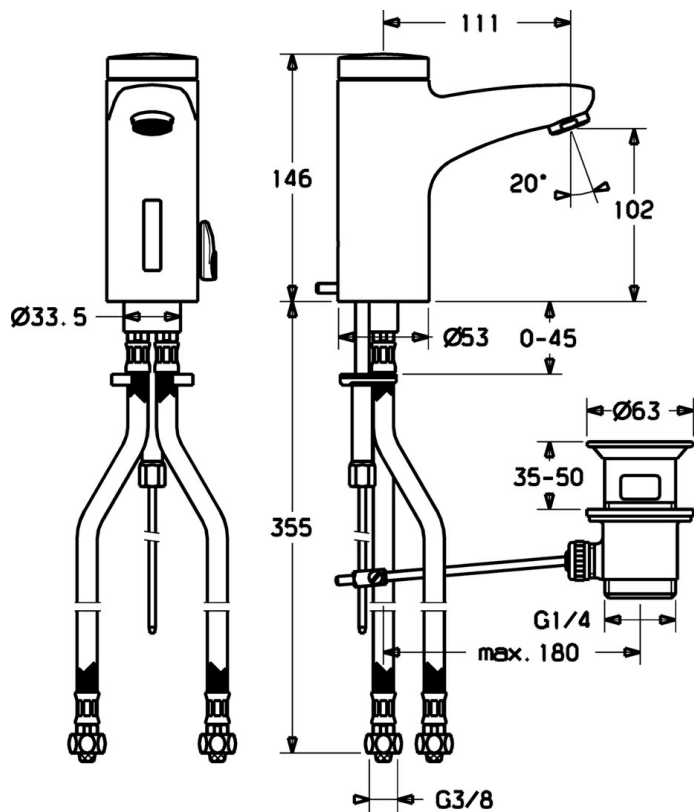

EAN: 4015474084285
static.hansa.com/50792220

- Veřejně a poloveřejně
- Bezdotyková, Bateriový provoz
- Stojánková
- Chrom
- Pevné výtokové rameno
- Filtr(y) na nečistoty, Zpětný ventil (-y)

Technické údaje

Technické vlastnosti

Zdroj teplé vody	max. +70°C
Pracovní tlak	0.5-10 bar
Zabezpečení proti zpětnému toku (ČSN EN 1717)	EB
Materiál	Mosaz

Elektronické vlastnosti

Baterie	Lithium DL223 6 V
---------	-------------------

Náhradní díly

SP50792220

	Název	Kód
1	Elektronika	59912439
1.2	Šroub	59912450
1.5	Držák	59912442
1.6	Lithiový monočlánek, DL223A /CR-P2	59912443
2.2	Elektromagnetický ventil	59912240
2.3	Zpětný ventil	59911674
3.1	Kryt Ukončeno	59912445
3.3	Sleeving	59911678
3.7	Upevňovací set	59911680
4	Flexibilní hadička, G3/8x10 (2008-)	59912447
4.1	Čistící filtr	59911684
5	Přepínač/Kartuše	59912788
5.2	Krytka Ukončeno	59911689
6	Aerator, M24x1 Z	59906826
6.1	Aerator, M22/24, Z	59906830
8	Vypouštěcí ventil	59911441
8.1	Ovládací táhlo vypouštěcího ventilu	59912449
8.2	Spojovací díl táhel	59904624