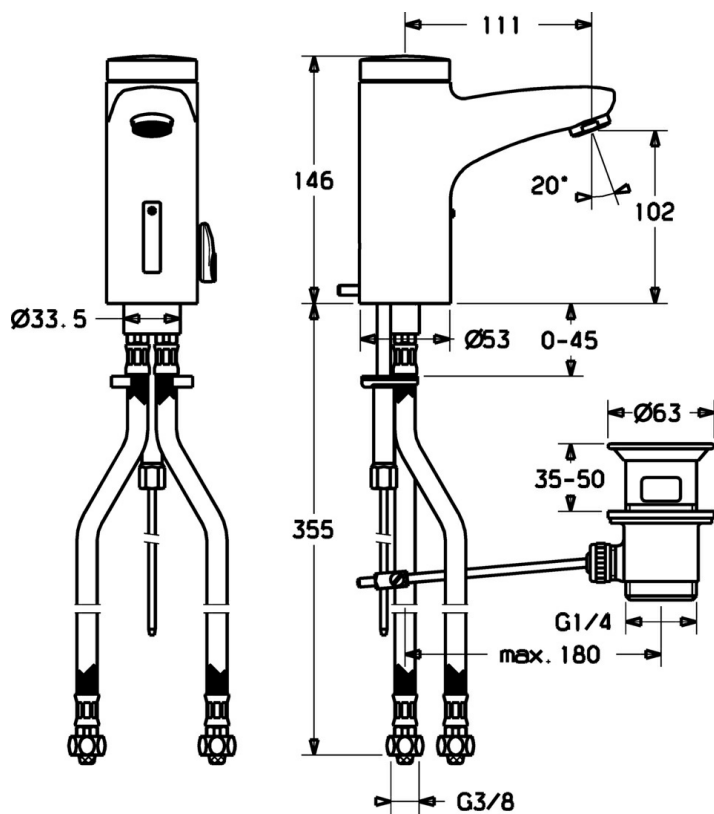

EAN: 4015474084261
static.hansa.com/50792211

- Umývadlo
- Bezdotyková, Batériová prevádzka
- Stojanková
- Chróm
- Pevné výtokové rameno
- CASCADE® - aerátor
- Odtoková garnitúra s tiahlom
- Prednastaviteľná teplota vody
- Filter, filtre na nečistoty, Zmiešavací ventil pre ručné nastavenie teploty vody, Spätný ventil (-y)
- Indikátor nízkej kapacity napájajúcej batérie, Infračervený snímač, Solenoidový / elektromagnetický / ventil riadený impulzom
- Flexibilné pripojovacie hadičky
- Telo batérie z mosadze DZR, Možnosť ďalšieho nastavenia softvéru pomocou tlačidla

Technické údaje

Technické vlastnosti

Dodávka teplej vody	max. +70°C
Pracovný tlak	0.5-10 bar
Spojovacia veľkosť	G3/8
Dĺžka / Výška	111 mm
Spätná klapka (STN EN 1717)	EB
Materiál	Mosadz

Elektronické vlastnosti

Batéria	Lithium DL223 6 V
---------	--------------------------

Predpisy

Norma EN	EN 15091
----------	-----------------

Náhradné diely

SP50792211

	Názov	Kód
1	Ukončené	59912438
1.2	Skrutka	59912450
1.5	Držiak	59912442
1.6	Monočlánok lítiový, DL223A / CR-P2	59912443
2.2	Elektromagnetický ventil	59912240
2.3	Spätný ventil	59911674
3.1	Krytka Ukončené	59912444
3.3	Sleeving	59911678
3.7	Upevňovací set	59911680
4	Flexibilná hadička, G3/8x10 (2008-)	59912447
5	Prepínač/Regulátor	59912788
5.2	Krytka Ukončené	59911689
6	Aerator, M24x1 Z	59906826
6.1	Aerator, M22/24, Z	59906830
8	Vypúšťací ventil umývadla	59911441
8.1	Ovládacie tiahlo	59912449
8.2	Spojovací diel tiahla	59904624