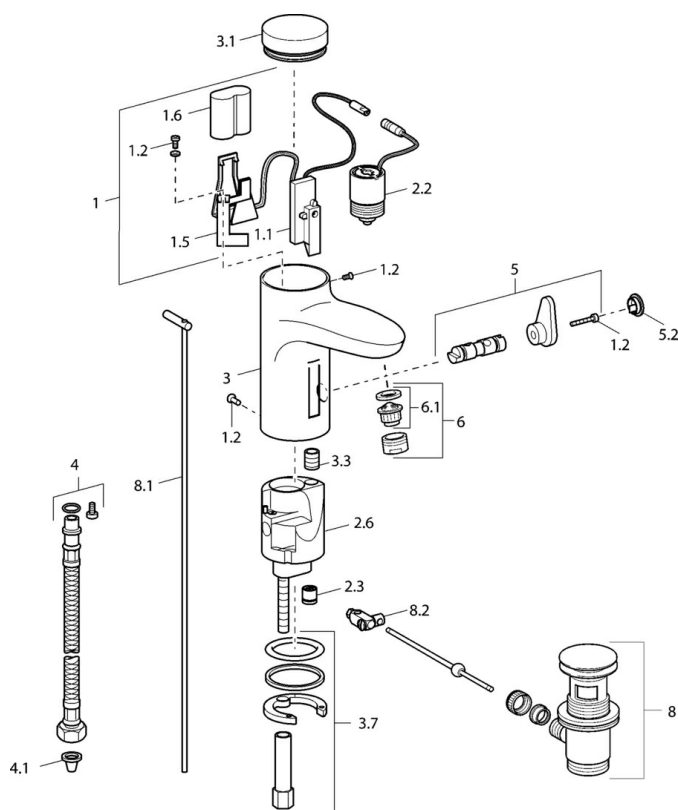

EAN: 4015474084261
static.hansa.com/50792211

- Umývadlo
- Bezdotyková, Batériová prevádzka
- Stojanková
- Chróm
- Pevné výtokové rameno
- CASCADE® - aerátor
- Odtoková garnitúra s tiahlom
- Prednastaviteľná teplota vody
- Filter, filtre na nečistoty, Zmiešavací ventil pre ručné nastavenie teploty vody, Spätný ventil (-y)
- Indikátor nízkej kapacity napájajúcej batérie, Infračervený snímač, Solenoidový / elektromagnetický / ventil riadený impulzom
- Flexibilné pripojovacie hadičky
- Telo batérie z mosadze DZR, Možnosť ďalšieho nastavenia softvéru pomocou tlačidla

Technické údaje

Technické vlastnosti

Dodávka teplej vody	max. +70°C
Pracovný tlak	0.5-10 bar
Spojovacia veľkosť	G3/8
Dĺžka / Výška	111 mm
Spätná klapka (STN EN 1717)	EB
Materiál	Mosadz

Elektronické vlastnosti

Batéria	Lithium DL223 6 V
---------	--------------------------

Predpisy

Norma EN	EN 15091
----------	-----------------

Náhradné diely

SP50792211

	Názov	Kód
1	Ukončené	59912438
1.2	Skrutka	59912450
1.5	Držiak	59912442
1.6	Monočlánok lítiový, DL223A / CR-P2	59912443
2.2	Elektromagnetický ventil	59912240
2.3	Spätný ventil	59911674
3.1	Krytka Ukončené	59912444
3.3	Sleeving	59911678
3.7	Upevňovací set	59911680
4	Flexibilná hadička, G3/8x10 (2008-)	59912447
5	Prepínač/Regulátor	59912788
5.2	Krytka Ukončené	59911689
6	Aerator, M24x1 Z	59906826
6.1	Aerator, M22/24, Z	59906830
8	Vypúšťací ventil umývadla	59911441
8.1	Ovládacie tiahlo	59912449
8.2	Spojovací diel tiahla	59904624