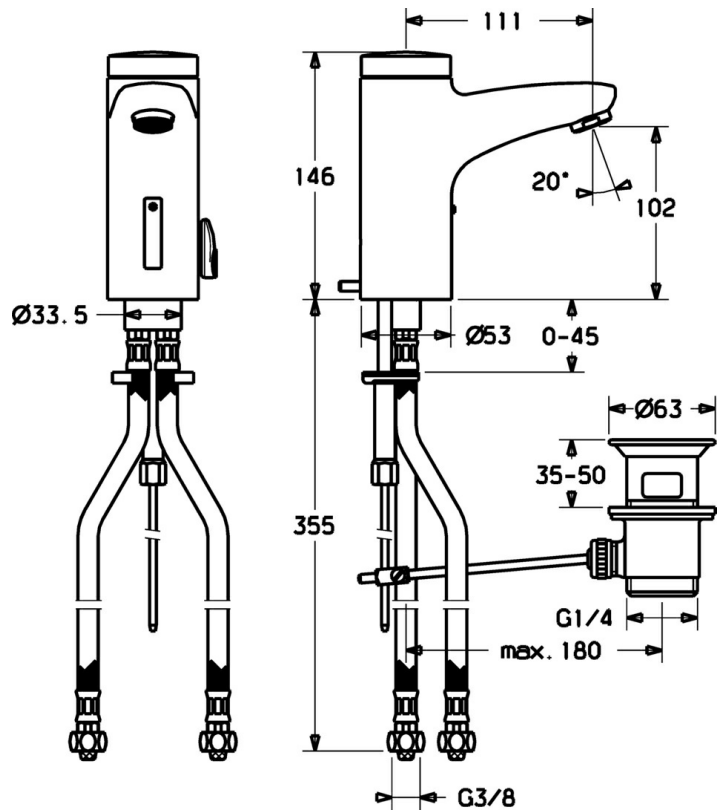

EAN: 4015474084261
static.hansa.com/50792211

- Wastafel
- Elektronisch, Batterij gestuurd
- Wastafelmontage
- Chroom
- Vaste uitloop
- CASCADE® mousseur
- Afvoergarnituur met trekstang
- Temperatuur vast instelbaar
- Vuilfilter(s), Binnendeel voor temperatuur instelling, Terugslagklep
- Indicatie voor (bijna) lege batterij, Infrarood sensor, Magneetventiel
- Flexibele aansluitslang(en)
- Kraanhuus gemaakt van DZR messing. Software instellingen zijn aan te passen (met drukknoppen)

Technische gegevens

Technische eigenschappen

Warmwatertoevoer	max. +70°C
Werkdruk	0.5-10 bar
Aansluitmaat	G3/8
Lengte / Hoogte	111 mm
Terugstroom beveiliging (EN1717)	EB
Materiaal	brass

Eigenschappen elektronica

Batterij	Lithium DL223 6 V
----------	--------------------------

Voorschriften

EN-norm	EN 15091
---------	-----------------

Reserveonderdelen

SP50792211

	Naam	Code
1	Stopgezet	59912438
1.2	Schroef	59912450
1.5	Houder	59912442
1.6	Lithium batterij, DL223A /CR-P2	59912443
2.2	Magneetventiel	59912240
2.3	Terugslagklep	59911674
3.1	Kap Chroom Stopgezet	59912444
3.3	Sleeving	59911678
3.7	Bevestigingsset	59911680
4	Flexibele aansluitingen, G3/8x10 (2008-)	59912447
5	Omsteller/binnenwerk	59912788
5.2	Kap Stopgezet	59911689
6	Mousseur, M24x1 Z Chroom	59906826
6.1	Mousseur, M22/24, Z	59906830
8	Wastegarnituur Chroom	59911441
8.1	Trekstang Chroom	59912449
8.2	Gewrichtstuk	59904624