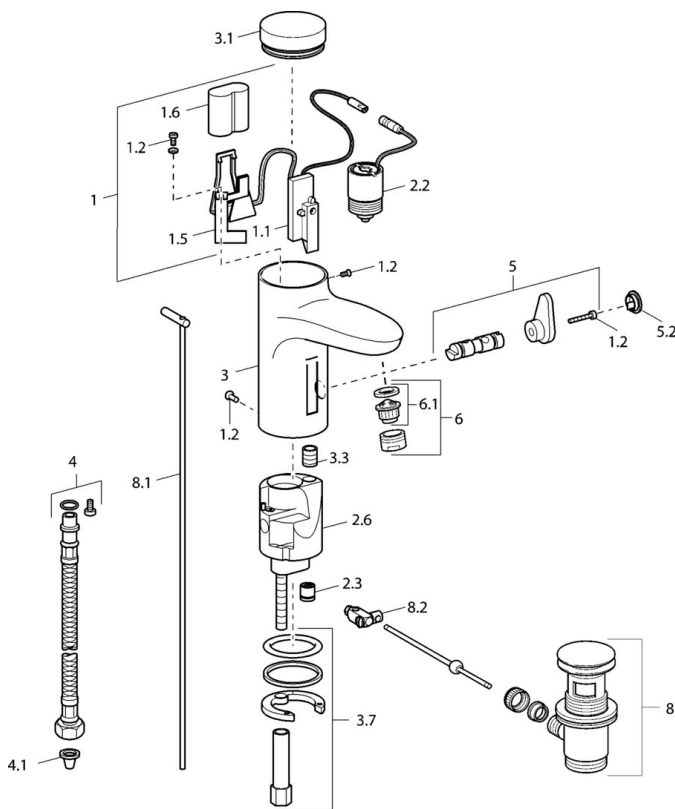

EAN: 4015474084261
static.hansa.com/50792211

- Wastafel
- Elektronisch, Batterij gestuurd
- Wastafelmontage
- Chroom
- Vaste uitloop
- CASCADE® mousseur
- Afvoergarnituur met trekstang
- Temperatuur vast instelbaar
- Vuilfilter(s), Binnendeel voor temperatuur instelling, Terugslagklep
- Indicatie voor (bijna) lege batterij, Infrarood sensor, Magneetventiel
- Flexibele aansluitslang(en)
- Kraanhuus gemaakt van DZR messing. Software instellingen zijn aan te passen (met drukknoppen)

Technische gegevens

Technische eigenschappen

Warmwatertoevoer	max. +70°C
Werkdruk	0.5-10 bar
Aansluitmaat	G3/8
Lengte / Hoogte	111 mm
Terugstroom beveiliging (EN1717)	EB
Materiaal	brass

Eigenschappen elektronica

Batterij	Lithium DL223 6 V
----------	--------------------------

Voorschriften

EN-norm	EN 15091
---------	-----------------

Reserveonderdelen

SP50792211

	Naam	Code
1	Stopgezet	59912438
1.2	Schroef	59912450
1.5	Houder	59912442
1.6	Lithium batterij, DL223A /CR-P2	59912443
2.2	Magneetventiel	59912240
2.3	Terugslagklep	59911674
3.1	Kap Chroom Stopgezet	59912444
3.3	Sleeving	59911678
3.7	Bevestigingsset	59911680
4	Flexibele aansluitingen, G3/8x10 (2008-)	59912447
5	Omsteller/binnenwerk	59912788
5.2	Kap Stopgezet	59911689
6	Mousseur, M24x1 Z Chroom	59906826
6.1	Mousseur, M22/24, Z	59906830
8	Wastegarnituur Chroom	59911441
8.1	Trekstang Chroom	59912449
8.2	Gewrichtstuk	59904624