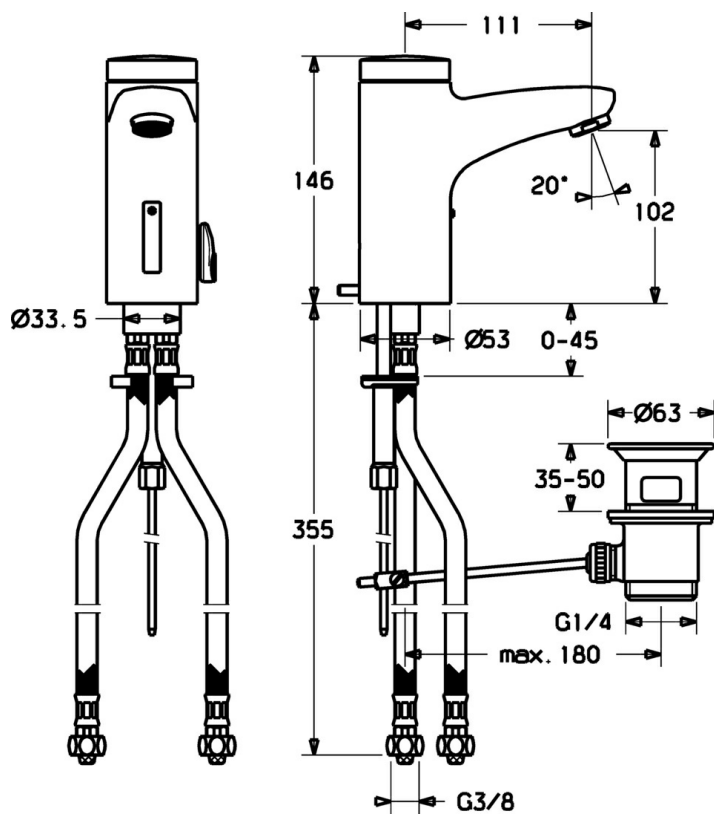

EAN: 4015474084261  
[static.hansa.com/50792211](http://static.hansa.com/50792211)

- Lavabo
- Senza contatto, Alimentazione a batteria
- Montaggio d'appoggio
- Cromo
- Bocca fissa
- Rompigetto Standard
- Piletta di scarico con astina saltarello
- Impostazione temperatura bloccabile
- Filtro/i anti-impurità, Valvola di miscelazione manuale, Valvola/e di non ritorno
- Indicazione batteria scarica, Sensore a infrarossi, Valvola elettromagnetica
- Collegamento con flessibili
- Ottone DZR, impostazioni del software regolabili

### Caratteristiche tecniche

Fornitura di acqua calda	<b>max. +70°C</b>
Pressione di esercizio	<b>0.5-10 bar</b>
Misura della connessione	<b>G3/8</b>
Lunghezza / altezza	<b>111 mm</b>
Backflow prevention (EN1717)	<b>EB</b>
Materiale	<b>Ottone</b>

### Caratteristiche elettroniche

Batteria	<b>Lithium DL223 6 V</b>
----------	--------------------------

### SP50792211

	Nome	Codice
1	Fuori produzione	59912438
1.2	Screw	59912450
1.5	Titolare	59912442
1.6	Batteria al litio, DL223A /CR-P2	59912443
2.2	Valvola Magnetica	59912240
2.3	Valvola antiriflusso	59911674
3.1	Cappuccio Cromo Fuori produzione	59912444
3.3	Sleeving	59911678
3.7	Set di fissaggio	59911680
4	Cannette flessibili, G3/8x10 (2008-)	59912447
5	Deviatore/Cartridge	59912788
5.2	Cappuccio Fuori produzione	59911689
6	Aeratore, M24x1 Z Cromo	59906826
6.1	Aeratore, M22/24, Z	59906830
8	Scarico a saltarello Cromo	59911441
8.1	Asta saltarello Cromo	59912449
8.2	Snodo	59904624