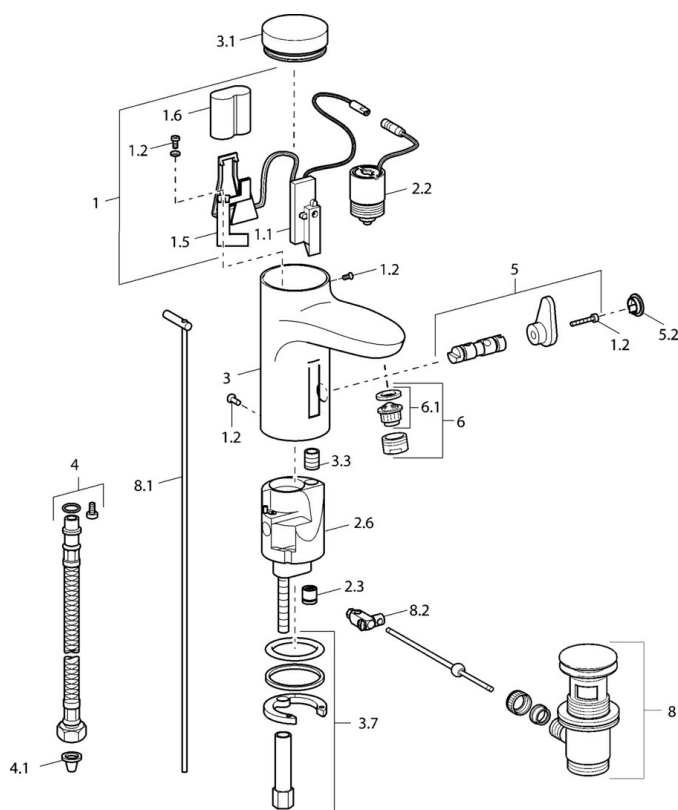

### Caratteristiche tecniche

Fornitura di acqua calda	<b>max. +70°C</b>
Pressione di esercizio	<b>0.5-10 bar</b>
Misura della connessione	<b>G3/8</b>
Lunghezza / altezza	<b>111 mm</b>
Backflow prevention (EN1717)	<b>EB</b>
Materiale	<b>Ottone</b>

### Caratteristiche elettroniche

Batteria	<b>Lithium DL223 6 V</b>
----------	--------------------------

## Parti di ricambio

### SP50792211

	Nome	Codice
1	Fuori produzione	59912438
1.2	Screw	59912450
1.5	Titolare	59912442
1.6	Batteria al litio, DL223A /CR-P2	59912443
2.2	Valvola Magnetica	59912240
2.3	Valvola antiriflusso	59911674
3.1	Cappuccio Cromo Fuori produzione	59912444
3.3	Sleeving	59911678
3.7	Set di fissaggio	59911680
4	Cannette flessibili, G3/8x10 (2008-)	59912447
5	Deviatore/Cartridge	59912788
5.2	Cappuccio Fuori produzione	59911689
6	Aeratore, M24x1 Z Cromo	59906826
6.1	Aeratore, M22/24, Z	59906830
8	Scarico a saltarello Cromo	59911441
8.1	Asta saltarello Cromo	59912449
8.2	Snodo	59904624