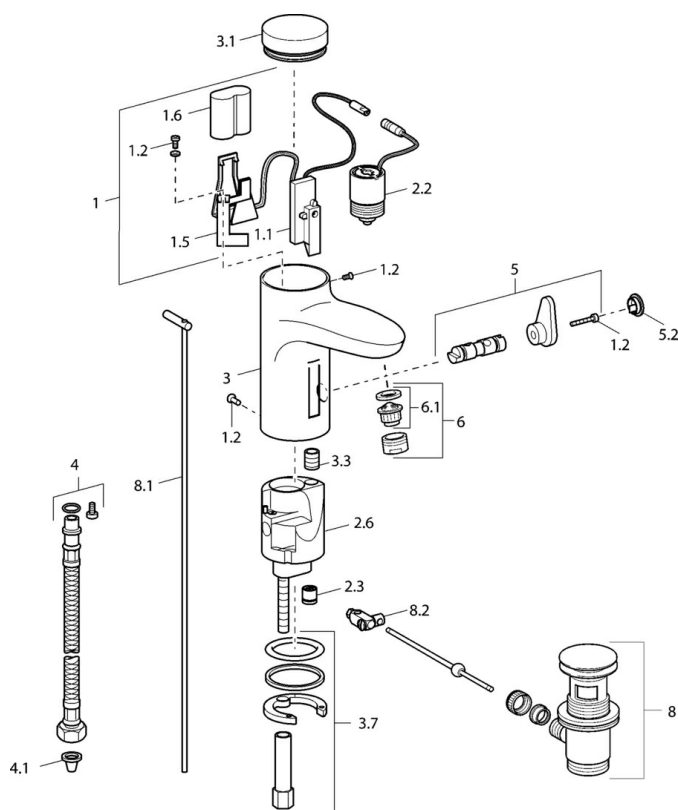

EAN: 4015474084261
static.hansa.com/50792211

- Umyvadlo
- Bezdotyková, Bateriový provoz
- Stojánková
- Chrom
- Pevné výtokové rameno
- CASCADE® aerátor
- Mechanický uzávěr odpadu s táhlem
- Přednastavitelná teplota vody
- Filtr(y) na nečistoty, Směšovací ventil pro ruční nastavení teploty, Zpětný ventil (-y)
- Indikace nízké kapacity napájecí baterie, Infračervený snímač, Elektromagnetický ventil řízený impulsem
- Flexibilní připojovací hadice
- Tělo baterie z mosazi DZR, Možnost dalšího nastavení softwaru pomocí tlačítka

Technické údaje

Technické vlastnosti

Zdroj teplé vody	max. +70°C
Pracovní tlak	0.5-10 bar
Velikost přípojky	G3/8
Délka/výška	111 mm
Zabezpečení proti zpětnému toku (ČSN EN 1717)	EB
Materiál	Mosaz

Elektronické vlastnosti

Baterie	Lithium DL223 6 V
---------	--------------------------

Předpisy

Norma EN	EN 15091
----------	-----------------

Náhradní díly

SP50792211

	Název	Kód
1	Elektronika Ukončeno	59912438
1.2	Šroub	59912450
1.5	Držák	59912442
1.6	Lithiový monočlánek, DL223A /CR-P2	59912443
2.2	Elektromagnetický ventil	59912240
2.3	Zpětný ventil	59911674
3.1	Kryt Ukončeno	59912444
3.3	Sleeving	59911678
3.7	Upevňovací set	59911680
4	Flexibilní hadička, G3/8x10 (2008-)	59912447
5	Přepínač/Kartuše	59912788
5.2	Krytka Ukončeno	59911689
6	Aerator, M24x1 Z	59906826
6.1	Aerator, M22/24, Z	59906830
8	Vypouštěcí ventil	59911441
8.1	Ovládací táhlo vypouštěcího ventilu	59912449
8.2	Spojovací díl táhel	59904624