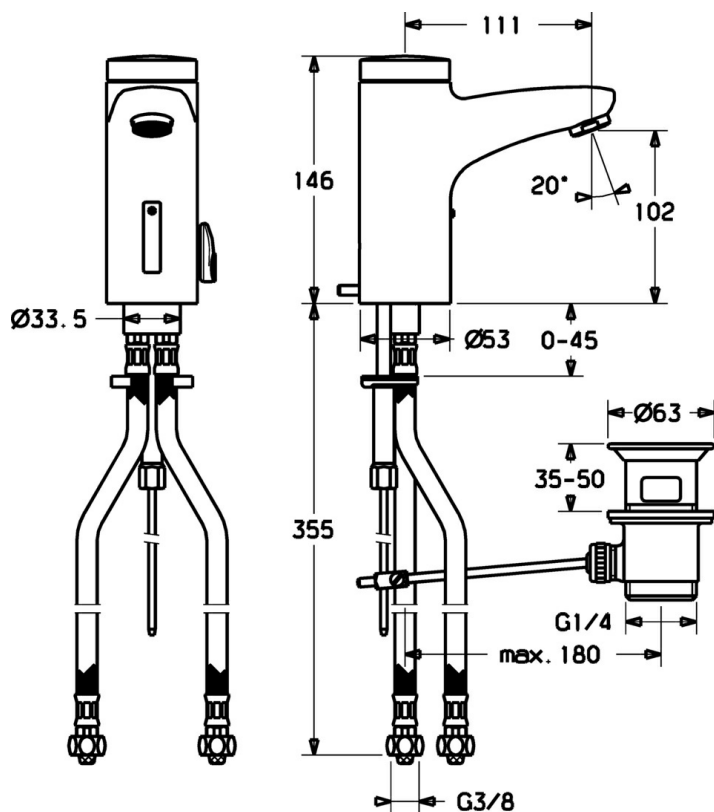

EAN: 4015474084261
static.hansa.com/50792211

- Umyvadlo
- Bezdotyková, Bateriový provoz
- Stojánková
- Chrom
- Pevné výtokové rameno
- CASCADE® aerátor
- Mechanický uzávěr odpadu s táhlem
- Přednastavitelná teplota vody
- Filtr(y) na nečistoty, Směšovací ventil pro ruční nastavení teploty, Zpětný ventil (-y)
- Indikace nízké kapacity napájecí baterie, Infračervený snímač, Elektromagnetický ventil řízený impulsem
- Flexibilní připojovací hadice
- Tělo baterie z mosazi DZR, Možnost dalšího nastavení softwaru pomocí tlačítka

Technické údaje

Technické vlastnosti

Zdroj teplé vody	max. +70°C
Pracovní tlak	0.5-10 bar
Velikost přípojky	G3/8
Délka/výška	111 mm
Zabezpečení proti zpětnému toku (ČSN EN 1717)	EB
Materiál	Mosaz

Elektronické vlastnosti

Baterie	Lithium DL223 6 V
---------	--------------------------

Předpisy

Norma EN	EN 15091
----------	-----------------

Náhradní díly

SP50792211

	Název	Kód
1	Elektronika Ukončeno	59912438
1.2	Šroub	59912450
1.5	Držák	59912442
1.6	Lithiový monočlánek, DL223A /CR-P2	59912443
2.2	Elektromagnetický ventil	59912240
2.3	Zpětný ventil	59911674
3.1	Kryt Ukončeno	59912444
3.3	Sleeving	59911678
3.7	Upevňovací set	59911680
4	Flexibilní hadička, G3/8x10 (2008-)	59912447
5	Přepínač/Kartuše	59912788
5.2	Krytka Ukončeno	59911689
6	Aerator, M24x1 Z	59906826
6.1	Aerator, M22/24, Z	59906830
8	Vypouštěcí ventil	59911441
8.1	Ovládací táhlo vypouštěcího ventilu	59912449
8.2	Spojovací díl táhel	59904624