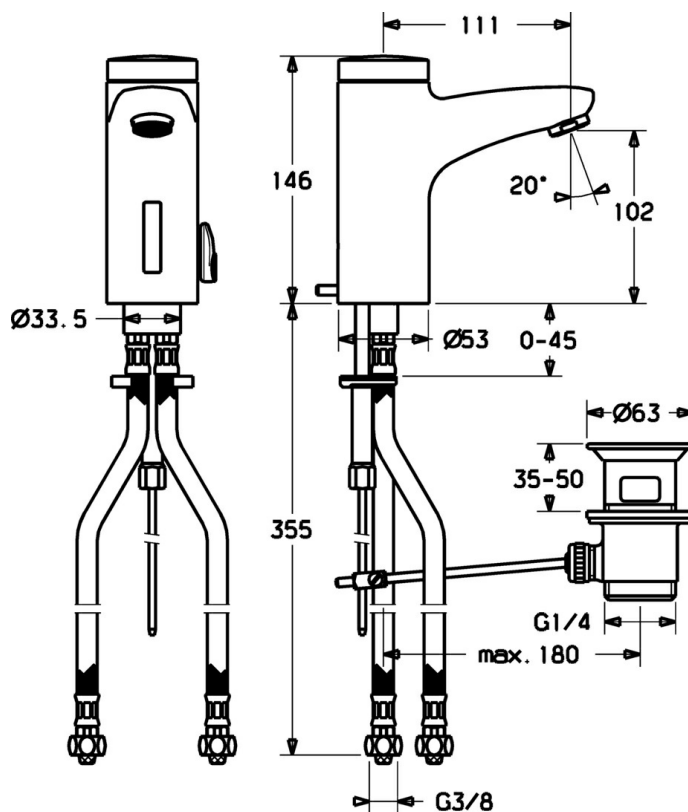

EAN: 4015474084186
static.hansa.com/50792210

- Umývadlo
- Bezdotyková, Batériová prevádzka
- Stojanková
- Chróm
- Pevné výtokové rameno
- CASCADE® - aerátor
- Odtoková garnitúra s tiahom
- Prednastaviteľná teplota vody
- Filter, filtre na nečistoty, Zmiešavací ventil pre ručné nastavenie teploty vody, Spätný ventil (-y)
- Indikátor nízkej kapacity napájacej batérie, Infračervený snímač, Solenoidový / elektromagnetický / ventil riadený impulzom
- Flexibilné pripojovacie hadičky
- Telo batérie z mosadze DZR, Možnosť ďalšieho nastavenia softvéru pomocou tlačidla

Technické údaje

Technické vlastnosti

Veľkosť DN (menovitý rozmer)	DN15
Dodávka teplej vody	max. +70°C
Pracovný tlak	0.5-10 bar
Spojovacia veľkosť	G3/8
Dĺžka / Výška	111 mm
Spätná klapka (STN EN 1717)	EB
Materiál	Mosadz

Elektronické vlastnosti

Batéria	Lithium DL223 6 V
---------	--------------------------

Predpisy

Norma EN	EN 15091
----------	-----------------

Náhradné diely

SP50792210

	Názov	Kód
1	Elektronika balíček	59912437
1.2	Skrutka	59912450
1.5	Držiak	59912442
1.6	Monočlánok lítiový, DL223A /CR-P2	59912443
2.2	Elektromagnetický ventil	59912240
2.3	Spätný ventil	59911674
3.1	Krytka Ukončené	59912444
3.3	Sleeving	59911678
3.7	Upevňovací set	59911680
4	Flexibilná hadička, G3/8x10 (2008-)	59912447
5	Prepínač/Regulátor	59912788
5.2	Krytka Ukončené	59911689
6	Aerator, M24x1 Z	59906826
6.1	Aerator, M22/24, Z	59906830
8	Vypúšťací ventil umývadla	59911441
8.1	Ovládacie tiahlo	59912449
8.2	Spojovací diel tiahla	59904624