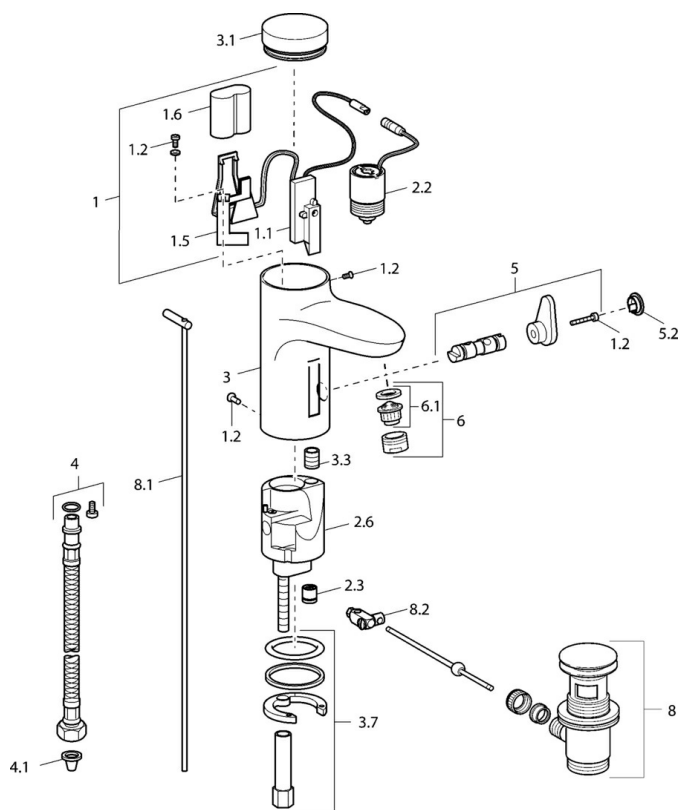

EAN: 4015474084186
static.hansa.com/50792210

- Umývadlo
- Bezdotyková, Batériová prevádzka
- Stojanková
- Chróm
- Pevné výtokové rameno
- CASCADE® - aerátor
- Odtoková garnitúra s tiahom
- Prednastaviteľná teplota vody
- Filter, filtre na nečistoty, Zmiešavací ventil pre ručné nastavenie teploty vody, Spätný ventil (-y)
- Indikátor nízkej kapacity napájacej batérie, Infračervený snímač, Solenoidový / elektromagnetický / ventil riadený impulzom
- Flexibilné pripojovacie hadičky
- Telo batérie z mosadze DZR, Možnosť ďalšieho nastavenia softvéru pomocou tlačidla

Technické údaje

Technické vlastnosti

Veľkosť DN (menovitý rozmer)	DN15
Dodávka teplej vody	max. +70°C
Pracovný tlak	0.5-10 bar
Spojovacia veľkosť	G3/8
Dĺžka / Výška	111 mm
Spätná klapka (STN EN 1717)	EB
Materiál	Mosadz

Elektronické vlastnosti

Batéria	Lithium DL223 6 V
---------	--------------------------

Predpisy

Norma EN	EN 15091
----------	-----------------

Náhradné diely

SP50792210

	Názov	Kód
1	Elektronika balíček	59912437
1.2	Skrutka	59912450
1.5	Držiak	59912442
1.6	Monočlánok lítiový, DL223A /CR-P2	59912443
2.2	Elektromagnetický ventil	59912240
2.3	Spätný ventil	59911674
3.1	Krytka Ukončené	59912444
3.3	Sleeving	59911678
3.7	Upevňovací set	59911680
4	Flexibilná hadička, G3/8x10 (2008-)	59912447
5	Prepínač/Regulátor	59912788
5.2	Krytka Ukončené	59911689
6	Aerator, M24x1 Z	59906826
6.1	Aerator, M22/24, Z	59906830
8	Vypúšťací ventil umývadla	59911441
8.1	Ovládacie tiahlo	59912449
8.2	Spojovací diel tiahla	59904624