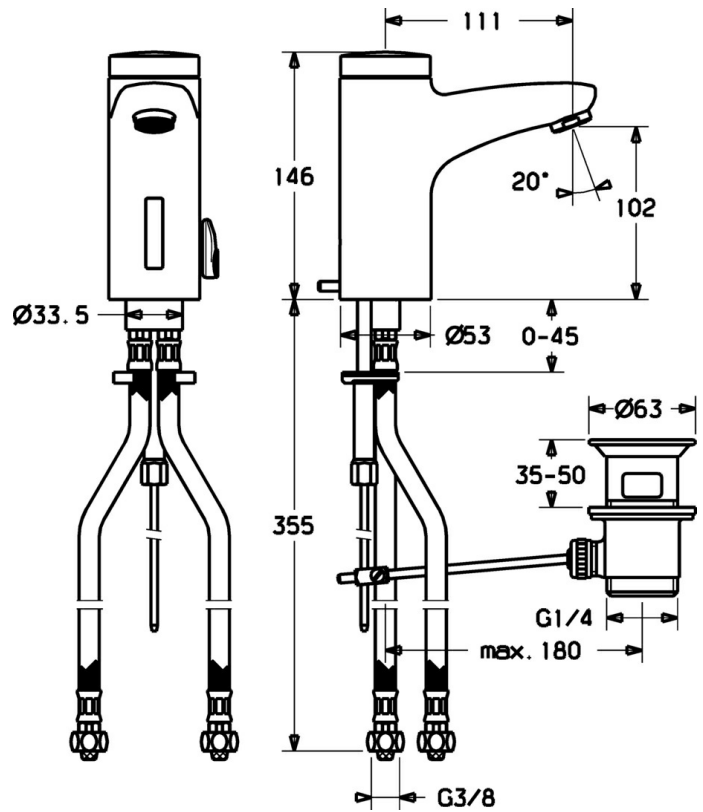

EAN: 4015474084186
static.hansa.com/50792210

- Wastafel
- Elektronisch, Batterij gestuurd
- Wastafelmontage
- Chrom
- Vaste uitloop
- CASCADE® mousseur
- Afvoergarnituur met trekstang
- Temperatuur vast instelbaar
- Vuilfilter(s), Binnendeel voor temperatuur instelling, Terugslagklep
- Indicatie voor (bijna) lege batterij, Infrarood sensor, Magneetventiel
- Flexibele aansluitslang(en)
- Kraanhuis gemaakt van DZR messing. Software instellingen zijn aan te passen (met drukknoppen)

Technische gegevens

Technische eigenschappen

DN-maat	DN15
Warmwatertoevoer	max. +70°C
Werkdruk	0.5-10 bar
Aansluitmaat	G3/8
Lengte / Hoogte	111 mm
Terugstroom beveiliging (EN1717)	EB
Materiaal	brass

Eigenschappen elektronica

Batterij	Lithium DL223 6 V
----------	--------------------------

Voorschriften

EN-norm	EN 15091
---------	-----------------

Reserveonderdelen

SP50792210

	Naam	Code
1	Elektronica pakket	59912437
1.2	Schroef	59912450
1.5	Houder	59912442
1.6	Lithium batterij, DL223A /CR-P2	59912443
2.2	Magneetventiel	59912240
2.3	Terugslagklep	59911674
3.1	Kap Chroom Stopgezet	59912444
3.3	Sleeving	59911678
3.7	Bevestigingsset	59911680
4	Flexibele aansluitingen, G3/8x10 (2008-)	59912447
5	Omsteller/binnenwerk	59912788
5.2	Kap Stopgezet	59911689
6	Mousseur, M24x1 Z Chroom	59906826
6.1	Mousseur, M22/24, Z	59906830
8	Wastegarnituur Chroom	59911441
8.1	Trekstang Chroom	59912449
8.2	Gewrichtstuk	59904624