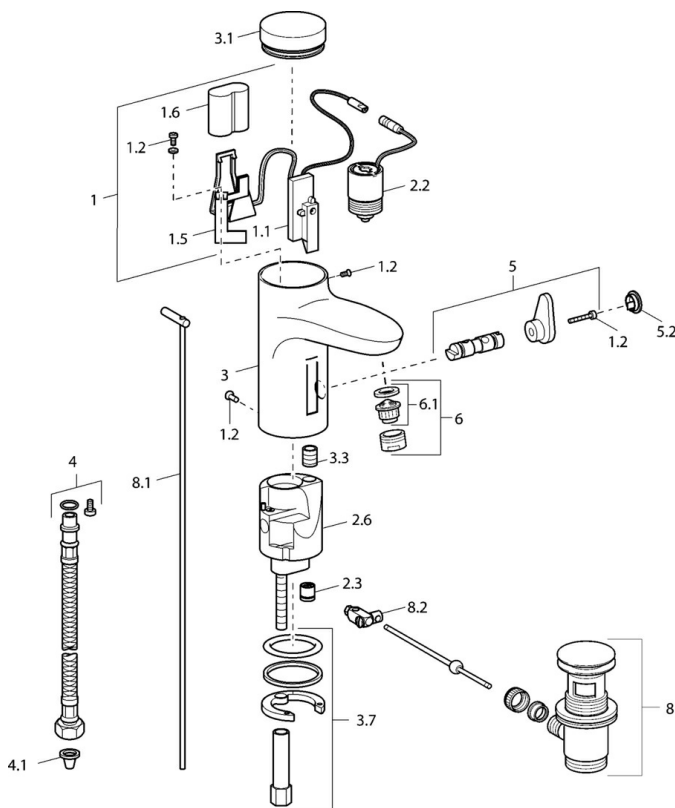

EAN: 4015474084186
static.hansa.com/50792210

- Wastafel
- Elektronisch, Batterij gestuurd
- Wastafelmontage
- Chrom
- Vaste uitloop
- CASCADE® mousseur
- Afvoergarnituur met trekstang
- Temperatuur vast instelbaar
- Vuilfilter(s), Binnendeel voor temperatuur instelling, Terugslagklep
- Indicatie voor (bijna) lege batterij, Infrarood sensor, Magneetventiel
- Flexibele aansluitslang(en)
- Kraanhuis gemaakt van DZR messing. Software instellingen zijn aan te passen (met drukknoppen)

Technische gegevens

Technische eigenschappen

DN-maat	DN15
Warmwatertoevoer	max. +70°C
Werkdruk	0.5-10 bar
Aansluitmaat	G3/8
Lengte / Hoogte	111 mm
Terugstroom beveiliging (EN1717)	EB
Materiaal	brass

Eigenschappen elektronica

Batterij	Lithium DL223 6 V
----------	--------------------------

Voorschriften

EN-norm	EN 15091
---------	-----------------

Reserveonderdelen

SP50792210

	Naam	Code
1	Elektronica pakket	59912437
1.2	Schroef	59912450
1.5	Houder	59912442
1.6	Lithium batterij, DL223A /CR-P2	59912443
2.2	Magneetventiel	59912240
2.3	Terugslagklep	59911674
3.1	Kap Chroom Stopgezet	59912444
3.3	Sleeving	59911678
3.7	Bevestigingsset	59911680
4	Flexibele aansluitingen, G3/8x10 (2008-)	59912447
5	Omsteller/binnenwerk	59912788
5.2	Kap Stopgezet	59911689
6	Mousseur, M24x1 Z Chroom	59906826
6.1	Mousseur, M22/24, Z	59906830
8	Wastegarnituur Chroom	59911441
8.1	Trekstang Chroom	59912449
8.2	Gewrichtstuk	59904624