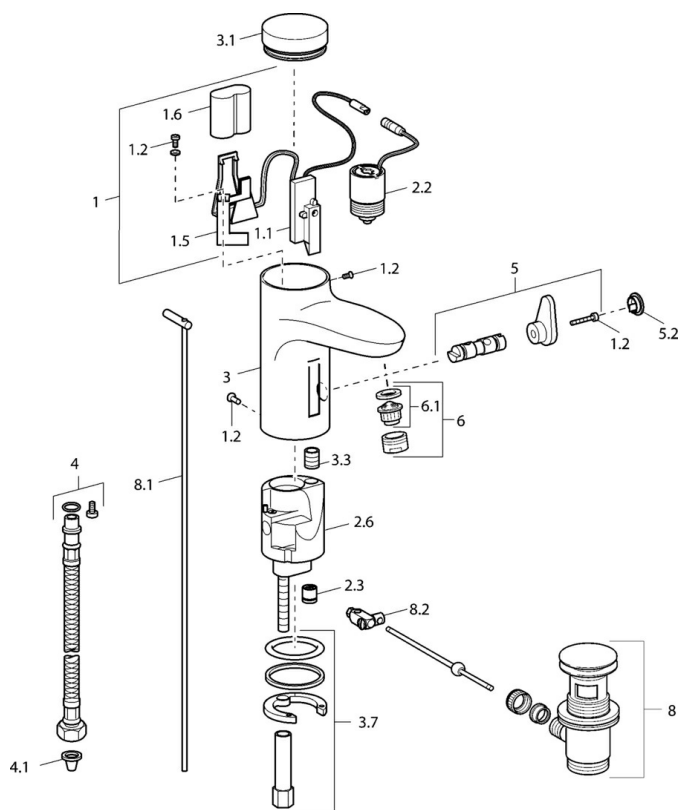

EAN: 4015474084186
static.hansa.com/50792210

- Lavabo
- Senza contatto, Alimentazione a batteria
- Montaggio d'appoggio
- Cromo
- Bocca fissa
- Rompigetto Standard
- Piletta di scarico con astina saltarello
- Impostazione temperatura bloccabile
- Filtro/i anti-impurità, Valvola di miscelazione manuale, Valvola/e di non ritorno
- Indicazione batteria scarica, Sensore a infrarossi, Valvola elettromagnetica
- Collegamento con flessibili
- Ottone DZR, impostazioni del software regolabili

Dati tecnici

Caratteristiche tecniche

Misura DN (dimensione nominale)	DN15
Fornitura di acqua calda	max. +70°C
Pressione di esercizio	0.5-10 bar
Misura della connessione	G3/8
Lunghezza / altezza	111 mm
Backflow prevention (EN1717)	EB
Materiale	Ottone

Caratteristiche elettroniche

Batteria	Lithium DL223 6 V
----------	--------------------------

Norme

Standard EN	EN 15091
-------------	-----------------

Parti di ricambio

SP50792210

	Nome	Codice
1	Pacchetto di elettronica	59912437
1.2	Screw	59912450
1.5	Titolare	59912442
1.6	Batteria al litio, DL223A / CR-P2	59912443
2.2	Valvola Magnetica	59912240
2.3	Valvola antiriflusso	59911674
3.1	Cappuccio Cromo Fuori produzione	59912444
3.3	Sleeving	59911678
3.7	Set di fissaggio	59911680
4	Cannette flessibili, G3/8x10 (2008-)	59912447
5	Deviatore/Cartridge	59912788
5.2	Cappuccio Fuori produzione	59911689
6	Aeratore, M24x1 Z Cromo	59906826
6.1	Aeratore, M22/24, Z	59906830
8	Scarico a saltarello Cromo	59911441
8.1	Asta saltarello Cromo	59912449
8.2	Snodo	59904624