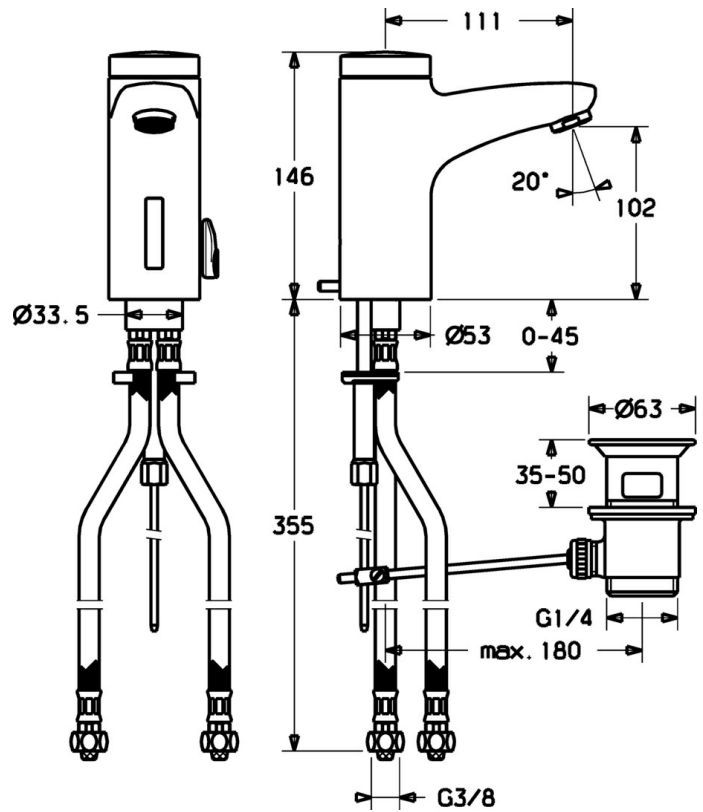

EAN: 4015474084186
static.hansa.com/50792210

- Lavabo
- Senza contatto, Alimentazione a batteria
- Montaggio d'appoggio
- Cromo
- Bocca fissa
- Rompigetto Standard
- Piletta di scarico con astina saltarello
- Impostazione temperatura bloccabile
- Filtro/i anti-impurità, Valvola di miscelazione manuale, Valvola/e di non ritorno
- Indicazione batteria scarica, Sensore a infrarossi, Valvola elettromagnetica
- Collegamento con flessibili
- Ottone DZR, impostazioni del software regolabili

Dati tecnici

Caratteristiche tecniche

Misura DN (dimensione nominale)	DN15
Fornitura di acqua calda	max. +70°C
Pressione di esercizio	0.5-10 bar
Misura della connessione	G3/8
Lunghezza / altezza	111 mm
Backflow prevention (EN1717)	EB
Materiale	Ottone

Caratteristiche elettroniche

Batteria	Lithium DL223 6 V
----------	--------------------------

Norme

Standard EN	EN 15091
-------------	-----------------

Parti di ricambio

SP50792210

	Nome	Codice
1	Pacchetto di elettronica	59912437
1.2	Screw	59912450
1.5	Titolare	59912442
1.6	Batteria al litio, DL223A / CR-P2	59912443
2.2	Valvola Magnetica	59912240
2.3	Valvola antiriflusso	59911674
3.1	Cappuccio Cromo Fuori produzione	59912444
3.3	Sleeving	59911678
3.7	Set di fissaggio	59911680
4	Cannette flessibili, G3/8x10 (2008-)	59912447
5	Deviatore/Cartridge	59912788
5.2	Cappuccio Fuori produzione	59911689
6	Aeratore, M24x1 Z Cromo	59906826
6.1	Aeratore, M22/24, Z	59906830
8	Scarico a saltarello Cromo	59911441
8.1	Asta saltarello Cromo	59912449
8.2	Snodo	59904624