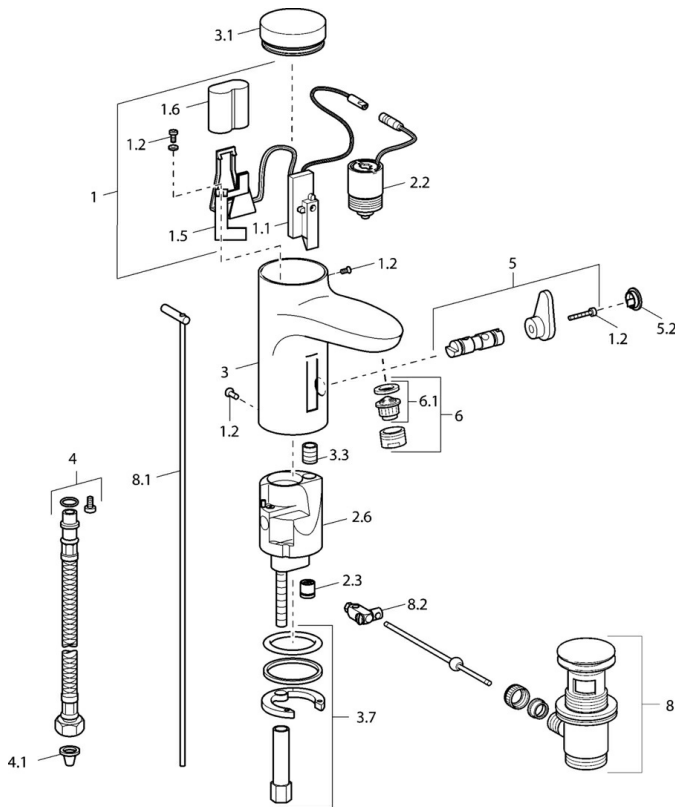

EAN: 4015474084186  
[static.hansa.com/50792210](http://static.hansa.com/50792210)

- Lavabo
- Sans contact, Alimentation par pile
- Montage sur plaque
- Chrome
- Bec fixe
- CASCADE®
- Vidage avec tirette
- Réglage de la température ajustable
- Filtre(s) à impuretés, Valve mélangeuse pour contrôle manuel de la température, Valve(s) anti-retour
- Indicateur de batterie faible, Capteur infrarouge, Électrovanne
- Raccordement par flexibles
- Corps en laiton DZR, Paramètres du logiciel réglables à l'aide des boutons

### Caractéristiques techniques

Taille DN (diamètre nominal)	<b>DN15</b>
Alimentation en eau chaude	<b>max. +70°C</b>
Pression de service	<b>0.5-10 bar</b>
Taille de raccord	<b>G3/8</b>
Longueur/hauteur	<b>111 mm</b>
Dispositif de protection (EN1717)	<b>EB</b>
Matériau	<b>brass</b>

### Caractéristiques électroniques

Pile	<b>Lithium DL223 6 V</b>
------	--------------------------

### SP50792210

	Nom	Code
1	Paquet Electronique	59912437
1.2	Vis	59912450
1.5	Titulaire	59912442
1.6	Pile au lithium, DL223A /CR-P2	59912443
2.2	Électrovanne	59912240
2.3	Clapet anti-retour	59911674
3.1	Cache Arrêté	59912444
3.3	Sleeving	59911678
3.7	Ensemble de fixation	59911680
4	Flexible d'alimentation, G3/8x10 (2008-)	59912447
5	Inverseur cartouche	59912788
5.2	Chape Arrêté	59911689
6	Aérateur, M24x1 Z	59906826
6.1	Aérateur, M22/24, Z	59906830
8	Vidage	59911441
8.1	Tirette de vidage	59912449
8.2	Joint	59904624