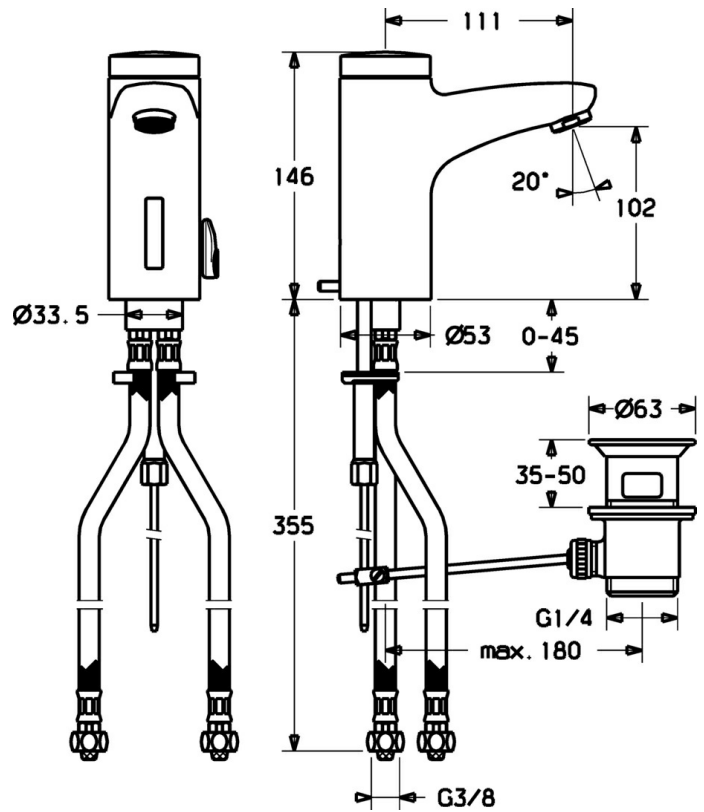

EAN: 4015474084186  
[static.hansa.com/50792210](http://static.hansa.com/50792210)

- Lavabo
- Sans contact, Alimentation par pile
- Montage sur plaque
- Chrome
- Bec fixe
- CASCADE®
- Vidage avec tirette
- Réglage de la température ajustable
- Filtre(s) à impuretés, Valve mélangeuse pour contrôle manuel de la température, Valve(s) anti-retour
- Indicateur de batterie faible, Capteur infrarouge, Électrovanne
- Raccordement par flexibles
- Corps en laiton DZR, Paramètres du logiciel réglables à l'aide des boutons

### Caractéristiques techniques

Taille DN (diamètre nominal)	<b>DN15</b>
Alimentation en eau chaude	<b>max. +70°C</b>
Pression de service	<b>0.5-10 bar</b>
Taille de raccord	<b>G3/8</b>
Longueur/hauteur	<b>111 mm</b>
Dispositif de protection (EN1717)	<b>EB</b>
Matériau	<b>brass</b>

### Caractéristiques électroniques

Pile	<b>Lithium DL223 6 V</b>
------	--------------------------

### SP50792210

	Nom	Code
1	Paquet Electronique	59912437
1.2	Vis	59912450
1.5	Titulaire	59912442
1.6	Pile au lithium, DL223A /CR-P2	59912443
2.2	Électrovanne	59912240
2.3	Clapet anti-retour	59911674
3.1	Cache Arrêté	59912444
3.3	Sleeving	59911678
3.7	Ensemble de fixation	59911680
4	Flexible d'alimentation, G3/8x10 (2008-)	59912447
5	Inverseur cartouche	59912788
5.2	Chape Arrêté	59911689
6	Aérateur, M24x1 Z	59906826
6.1	Aérateur, M22/24, Z	59906830
8	Vidage	59911441
8.1	Tirette de vidage	59912449
8.2	Joint	59904624