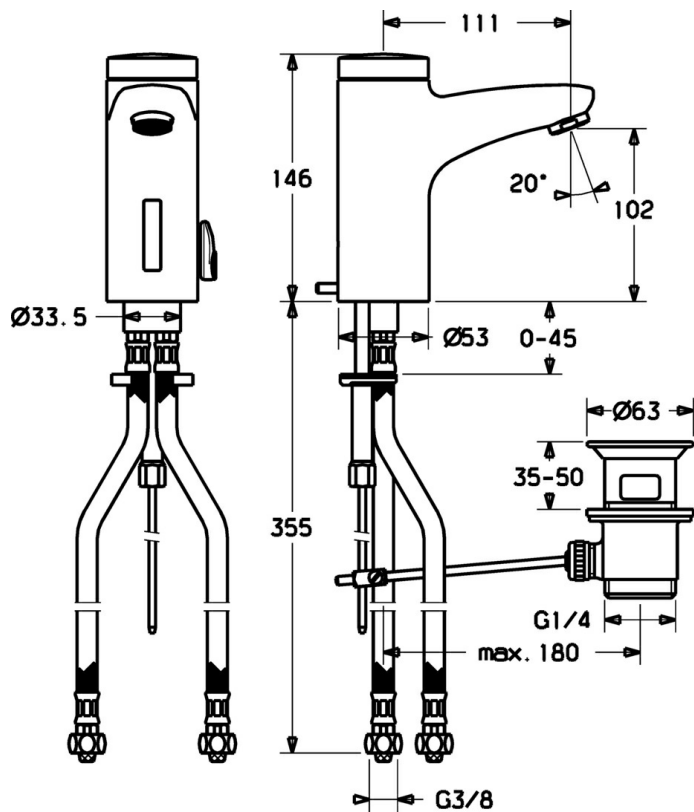

EAN: 4015474084186
static.hansa.com/50792210

- Umyvadlo
- Bezdotyková, Bateriový provoz
- Stojánková
- Chrom
- Pevné výtokové rameno
- CASCADE® aerátor
- Mechanický uzávěr odpadu s táhlem
- Přednastavitelná teplota vody
- Filtr(y) na nečistoty, Směšovací ventil pro ruční nastavení teploty, Zpětný ventil (-y)
- Indikace nízké kapacity napájecí baterie, Infračervený snímač, Elektromagnetický ventil řízený impulsem
- Flexibilní připojovací hadice
- Tělo baterie z mosazi DZR, Možnost dalšího nastavení softwaru pomocí tlačítka

Technické údaje

Technické vlastnosti

Velikost DN (jmenovitý rozměr)	DN15
Zdroj teplé vody	max. +70°C
Pracovní tlak	0.5-10 bar
Velikost přípojky	G3/8
Délka/výška	111 mm
Zabezpečení proti zpětnému toku (ČSN EN 1717)	EB
Materiál	Mosaz

Elektronické vlastnosti

Baterie	Lithium DL223 6 V
---------	--------------------------

Předpisy

Norma EN	EN 15091
----------	-----------------

Náhradní díly

SP50792210

	Název	Kód
1	Elektronika balíček	59912437
1.2	Šroub	59912450
1.5	Držák	59912442
1.6	Lithiový monočlánek, DL223A /CR-P2	59912443
2.2	Elektromagnetický ventil	59912240
2.3	Zpětný ventil	59911674
3.1	Kryt Ukončeno	59912444
3.3	Sleeving	59911678
3.7	Upevňovací set	59911680
4	Flexibilní hadička, G3/8x10 (2008-)	59912447
5	Přepínač/Kartuše	59912788
5.2	Krytka Ukončeno	59911689
6	Aerator, M24x1 Z	59906826
6.1	Aerator, M22/24, Z	59906830
8	Vypouštěcí ventil	59911441
8.1	Ovládací táhlo vypouštěcího ventilu	59912449
8.2	Spojovací díl táhel	59904624