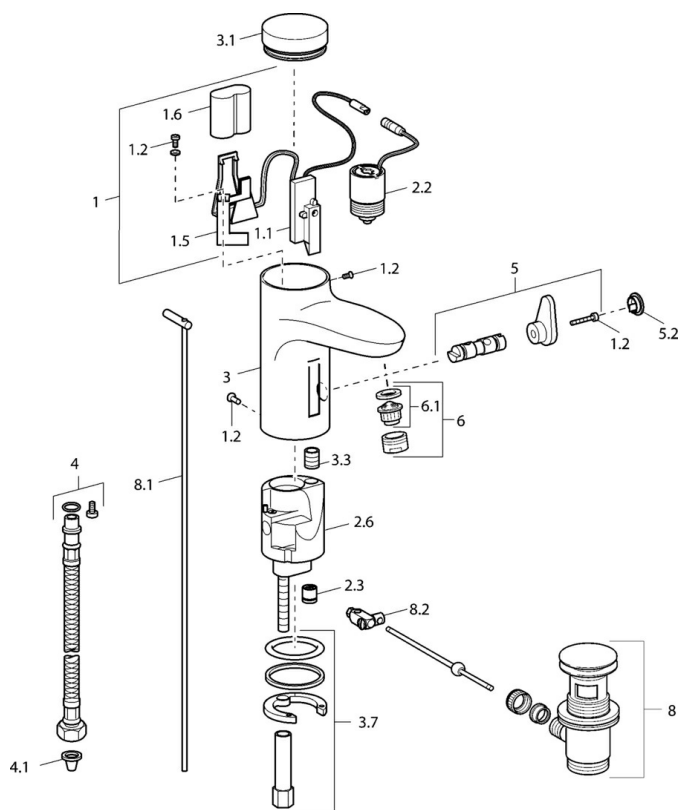

EAN: 4015474084186
static.hansa.com/50792210

- Umyvadlo
- Bezdotyková, Bateriový provoz
- Stojánková
- Chrom
- Pevné výtokové rameno
- CASCADE® aerátor
- Mechanický uzávěr odpadu s táhlem
- Přednastavitelná teplota vody
- Filtr(y) na nečistoty, Směšovací ventil pro ruční nastavení teploty, Zpětný ventil (-y)
- Indikace nízké kapacity napájecí baterie, Infračervený snímač, Elektromagnetický ventil řízený impulsem
- Flexibilní připojovací hadice
- Tělo baterie z mosazi DZR, Možnost dalšího nastavení softwaru pomocí tlačítka

Technické údaje

Technické vlastnosti

Velikost DN (jmenovitý rozměr)	DN15
Zdroj teplé vody	max. +70°C
Pracovní tlak	0.5-10 bar
Velikost přípojky	G3/8
Délka/výška	111 mm
Zabezpečení proti zpětnému toku (ČSN EN 1717)	EB
Materiál	Mosaz

Elektronické vlastnosti

Baterie	Lithium DL223 6 V
---------	--------------------------

Předpisy

Norma EN	EN 15091
----------	-----------------

Náhradní díly

SP50792210

	Název	Kód
1	Elektronika balíček	59912437
1.2	Šroub	59912450
1.5	Držák	59912442
1.6	Lithiový monočlánek, DL223A /CR-P2	59912443
2.2	Elektromagnetický ventil	59912240
2.3	Zpětný ventil	59911674
3.1	Kryt Ukončeno	59912444
3.3	Sleeving	59911678
3.7	Upevňovací set	59911680
4	Flexibilní hadička, G3/8x10 (2008-)	59912447
5	Přepínač/Kartuše	59912788
5.2	Krytka Ukončeno	59911689
6	Aerator, M24x1 Z	59906826
6.1	Aerator, M22/24, Z	59906830
8	Vypouštěcí ventil	59911441
8.1	Ovládací táhlo vypouštěcího ventilu	59912449
8.2	Spojovací díl táhel	59904624